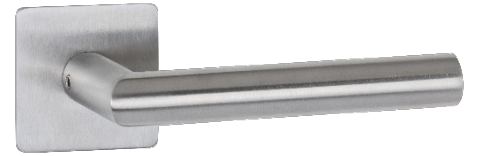

Türdrücker Modell 106 FR - Flachrosette

Produkt

casafino Türdrücker Modell 106 FR ist eine Rosetten-Drückergarnitur mit einem geraden Griff in rechteckiger L-Form und kreisförmigem Querschnitt sowie einer quadratischen Rosette. Die Drückergarnitur ist in verschiedenen Ausführungen und Farben erhältlich.

Einsatzbereiche

Der casafino Türdrücker Modell 106 ist als Drückergarnitur für Wohnraum-Innentüren im Wohnungs- und Nichtwohnungsbau geeignet.

Eigenschaften

- Wartungsfrei
- Hochwertiges Material
- Modernes, 3 mm flaches Rosettendesign
- Metall-Unterkonstruktion mit Magnetclip für sicheren Halt der Deckrosetten
- Drücker und Rosettenabdeckungen aus Edelstahl
- Drücker fest / drehbar gelagert mit integrierter Rückholfeder
- 8 mm Vierkant-Lochstift, Innensechskantschrauben mit Gewindestopp
- Verdeckte Schraubbefestigung mit Gewindeschrauben
- Alle Schrauben mit Gewindestopp
- Für lockerungssichere Verbindung
- Einfache Montage der Flachrosette ohne aufwändige Bearbeitung der Tür

Türdrücker Modell 106 FR – Flachrosette

Technische Daten

Material	Edelstahl
Farbe	<ul style="list-style-type: none">▪ Edelstahl, matt▪ Schwarz, matt
Griff	Rechteckige L-Form und kreisförmigem Querschnitt
Rosette	Quadratisch
Griffbefestigung	Sechskant-Madenschraube mit Flachspitze und Gewinde-Stopp
Unterkonstruktion	Stahl verzinkt
Verschraubung	Mit lockerungssicheren Gewindeschrauben inkl. Gewinde-Stopp
Vierkant-Dorn	<ul style="list-style-type: none">▪ Türdrücker: 8 mm▪ WC Riegel: 6 mm, universell für 6, 7 und 8 mm einsetzbar
Stiftlänge	<ul style="list-style-type: none">▪ Türdrücker: 8 x 120 mm▪ WC Riegel: 6 x 66 mm mit Ausgleichbuchse 6/7 und 6/8 mm
Türdicke	37 – 47 mm