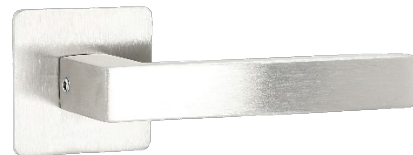

Türdrücker Modell 221 FR - Flachrosette

Produkt

casafino Türdrücker Modell 221 FR ist eine Rosetten-Drückergarnitur mit einem geraden Griff in rechteckiger L-Form und rechteckigem Querschnitt sowie einer quadratischen Rosette. Die Drückergarnitur ist in verschiedenen Ausführungen und Farben erhältlich.

Einsatzbereiche

Der casafino Türdrücker Modell 221 ist als Drückergarnitur für Wohnraum-Innentüren im Wohnungs- und Nichtwohnungsbau geeignet.

Eigenschaften

- Wartungsfrei
- Hochwertiges Material
- Modernes, 3 mm flaches Rosettendesign
- Metall-Unterkonstruktion mit Magnetclip für sicheren Halt der Deckrosetten
- Drücker und Rosettenabdeckungen aus Edelstahl
- Drücker fest / drehbar gelagert mit integrierter Rückholfeder
- 8 mm Vierkant-Lochstift, Innensechskantschrauben mit Gewindestopp
- Verdeckte Schraubbefestigung mit Gewindeschrauben
- Alle Schrauben mit Gewindestopp
- Für lockerungssichere Verbindung
- Einfache Montage der Flachrosette ohne aufwändige Bearbeitung der Tür