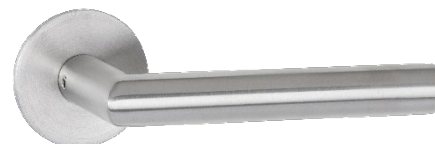

Türdrücker Modell 251 FR - Flachrosette

Produkt

casafino Türdrücker Modell 251 FR ist eine Rosetten-Drückergarnitur mit einem geraden Griff in rechteckiger L-Form und kreisförmigem Querschnitt sowie einer runden Rosette. Die Drückergarnitur ist in verschiedenen Ausführungen und Farben erhältlich.

Einsatzbereiche

Der casafino Türdrücker Modell 251 ist als Drückergarnitur für Wohnraum-Innentüren im Wohnungs- und Nichtwohnungsbau geeignet.

Eigenschaften

- Wartungsfrei
- Hochwertiges Material
- Modernes, 3 mm flaches Rosettendesign
- Metall-Unterkonstruktion mit Magnetclip für sicheren Halt der Deckrosetten
- Drücker und Rosettenabdeckungen aus Edelstahl
- Drücker fest / drehbar gelagert mit integrierter Rückholfeder
- 8 mm Vierkant-Lochstift, Innensechskantschrauben mit Gewindestopp
- Verdeckte Schraubbefestigung mit Gewindeschrauben
- Alle Schrauben mit Gewindestopp
- Für lockerungssichere Verbindung
- Einfache Montage der Flachrosette ohne aufwändige Bearbeitung der Tür

Türdrücker Modell 251 FR – Flachrosette

Technische Daten

Material	Edelstahl
Farbe	<ul style="list-style-type: none">▪ Edelstahl, matt▪ Schwarz, matt
Griff	Rechteckige L-Form und kreisförmigem Querschnitt
Rosette	Rund
Griffbefestigung	Sechskant-Madenschraube mit Flachspitze und Gewinde-Stopp
Unterkonstruktion	Stahl verzinkt
Verschraubung	Mit lockerungssicheren Gewindeschrauben inkl. Gewinde-Stopp
Vierkant-Dorn	<ul style="list-style-type: none">▪ Türdrücker: 8 mm▪ WC Riegel: 6 mm, universell für 6, 7 und 8 mm einsetzbar
Stiftlänge	<ul style="list-style-type: none">▪ Türdrücker: 8 x 120 mm▪ WC Riegel: 6 x 66 mm mit Ausgleichbuchse 6/7 und 6/8 mm
Türdicke	37 – 47 mm