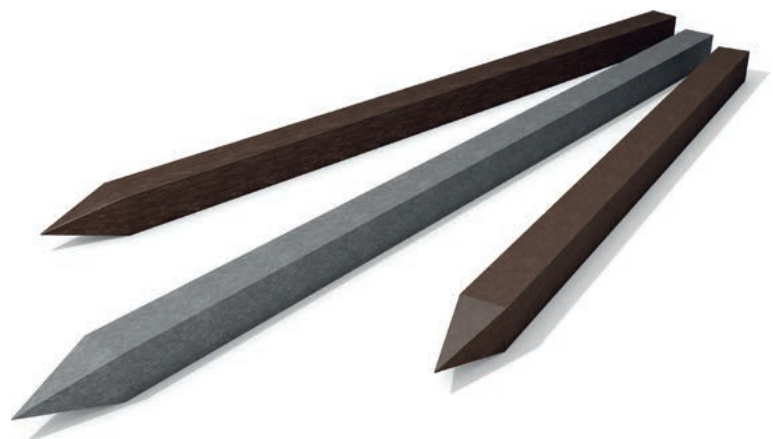

## Der Kantige mit Profil

Manchmal muss es eben rechtwinklig sein. Unsere hanit®-Vierkantpfosten eignen sich hervorragend zum Bau geradliniger Zaunanlagen. Besonders für Koppel- und Weidezäune, aber auch zur Einzäunung von Gehwegen, Wirtschaftswiesen und Grundstücken. Die Materialeigenschaften und die Geometrie sorgen für Sicherheit und Langlebigkeit.

**Material:**

hanit® Recyclingkunststoff

**Ausführung:**

In vielfältigen Längen und Stärken  
Vollmaterial mit Spitze

**Vorteile:**

- Beständiger als Holz
- Splitterfrei
- Verrottungsfest
- Keine schädliche Imprägnierung
- Flexibel anwendbar
- Einfach zu verbauen
- Bearbeitbar wie Holz