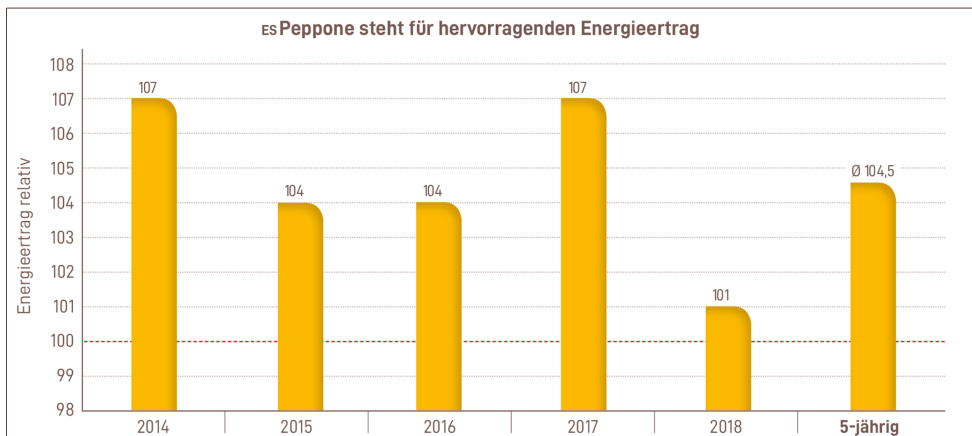

ES PEPPONE

S280
ca. K260

Nutzungseignung	Aussaatstärke
Silo	7-9
Biogas	7-9
Korn	---

Ertragsparameter:

- esPeppone liefert beständig optimale Ernteergebnisse und ist besonders für Gunstlagen geeignet
- esPeppone ist der langjährige Spitzenreiter im Energie- und TM-Ertrag

Agronomische Highlights:

- esPeppone zeigt einen großrahmigen Wuchs
- esPeppone überzeugt durch eine gleichmäßige Abreife

Typ

Pflanzenlänge	groß, 305 cm*
Korntyp	Zwischentyp
Hybridform	Einweghybride

Sorteneigenschaften

Jugendentwicklung	normal		
Abreife	stay-green		
Zweitfruchteignung	nein		
Untersaateignung	ja		
Standorteignung/ Böden	schwer	mittel	leicht

Ihre Vorteile:

- Ein loyaler und treuer Begleiter, der Sie mit seinem konstanten, hohen Leistungsniveau nicht im Stich lässt
- Volles Silo - auch bei wenig Fläche, 5-jährig nun schon unter den TOP-Sorten im LSV Bayern
- Einfache Bestandesführung durch gutes Gesundheitsprofil und Abreifeverhalten

Quelle: LSV Bayern 2014-2018, eigene Verrechnung, Silomais mittelspät, 2014 (5): 146,2 GJ NEL/ha, 2015 (5): 131,2 GJ NEL/ha, 2016 (8): 163,9 GJ NEL/ha, 2017 (6): 157,2 GJ NEL/ha, 2018 (6): 142,5 GJ NEL/ha