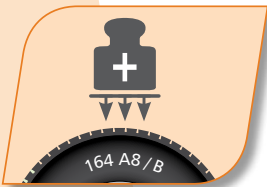

**Spezielle Gummimischung  
und optimale Profiltiefe für  
eine lange Lebensdauer**

**Höchste Tragfähigkeit**

MP 522				Felge				
Größe	LI	Breite (mm)	Außendurchmesser (mm)	empfohlen	alternativ	km/h	Luftdruck in bar	Tragkraft in kg
<b>400/70 R 20</b>	149 A8/B	404	1068	13 SDC	12 SDC	10	4,0	4440
						40	4,0	3250
						50	4,0	3250
<b>460/70 R 24</b>	159 A8/B	465	1250	DW 15L	DW 14L DW 16L	10	4,0	5975
						40	4,0	4375
						50	4,0	4375
<b>500/70 R 24</b>	164 A8/B	503	1310	DW 16L	DW 15L DW 18L	10	4,0	6825
						40	4,0	5000
						50	4,0	5000