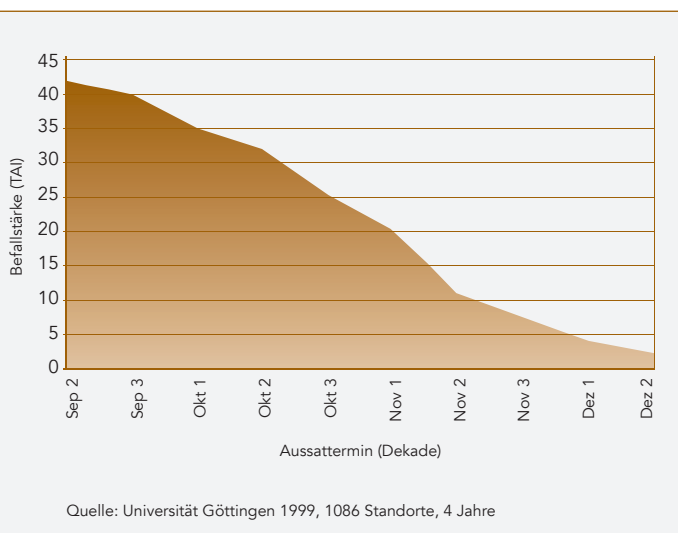

STECKBRIEF

Wirkstoff	125 g/l Silthiofam	
Zulassung gegen	Schwarzbeinigkeit <i>Gaeumannomyces graminis var. tritici</i>	
Aufwandmenge	Zugelassen in:	
Weizen	200 ml/dt	Max. 400 ml/ha = max. 200 kg/ha Saatgut
Gerste	200 ml/dt	Max. 360 ml/ha = max. 180 kg/ha Saatgut
Triticale	200 ml/dt	Max. 320 ml/ha = max. 160 kg/ha Saatgut
Dinkel	200 ml/dt	Max. 400 ml/ha = max. 200 kg/ha Saatgut
Durum	200 ml/dt	Max. 400 ml/ha = max. 200 kg/ha Saatgut
Mischbarkeit	Mit allen Beizmitteln auf Wasserbasis mischbar