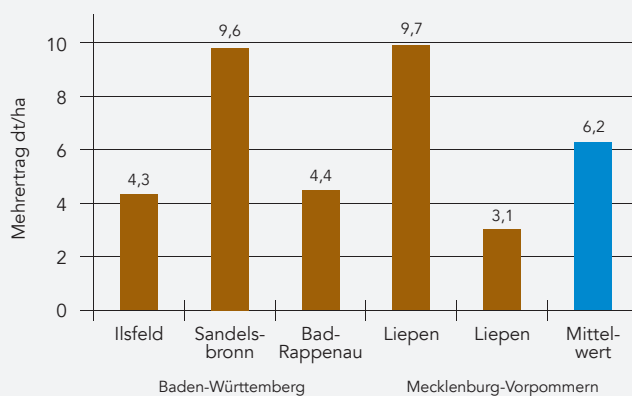

Latitude® XL ist in Weizen, Gerste und Triticale zugelassen und bietet zuverlässigen Schutz gegen Schwarzbeinigkeit.

Die Auswirkungen der Schwarzbeinigkeit:

- Vorzeitige Abreife von Teilflächen
- Unzureichende Ausnutzung des vorhandenen Nährstoffpotentials
- Niedrige Erträge bei schlechteren Qualitäten
- Unzureichende Wirtschaftlichkeit

Latitude® XL – für ein vitales Wurzelsystem und eine gute Bestockung:

- Mit Latitude® XL geschützte Pflanzen entwickeln ein gesundes, weit verzweigtes Wurzelsystem, das die vorhandenen Nährstoffe und Wasservorräte optimal nutzt (N-Effizienz-Steigerung)
- Ein gesundes Wurzelsystem gewinnt durch die Novellierung der DüVO 2017 weiter an Bedeutung – Latitude® XL ist hier ein wichtiger Baustein des IPS
- Latitude® XL gebeizte Bestände sind widerstandsfähiger und sorgen auch bei Trockenheit und/oder Nässeperioden für eine hohe Ertragsleistung (auch bei frühen Saatterminen)

Mehrerträge durch Latitude® XL in Gerste

Versuchsansteller: Quintus GmbH – Liepen; GEP Zulassungsversuche 2018; Sorte: KWS Kosmos; Vorfrucht: Winterroggen, Triticale, Winterweizen; Standardbeize: Landor CT