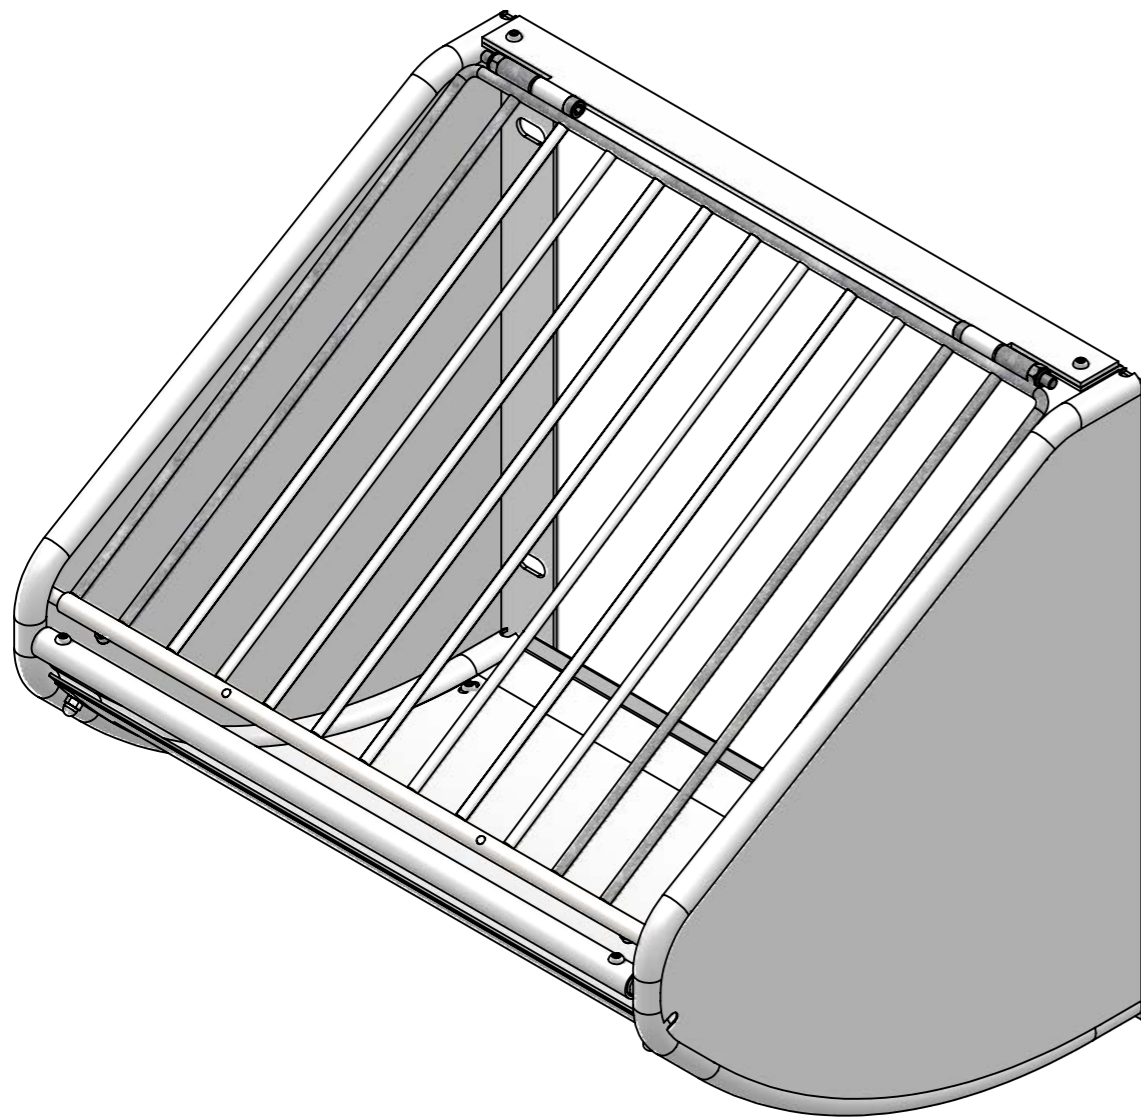

# Assembly Instructions

32706 - Futtersparraufe Metall  
 32706 - Râtelier en métal  
 32706 - Feed Storage Rack Metal

Pos. 1 - 32706-1  
1x

Pos. 2 - 32706-2  
1x

Pos. 3 - 32706-3  
1x

Pos. 4 - 32706-4  
1x

Pos. 5 - 32706-5  
1x

Pos. 6 - 32706-6  
1x

32706-7

Pos. A1  
M8x80  
2x

Pos. A2  
M8 - Self Locking  
2x

Pos. A3  
M6x18  
4x

Pos. A4  
M6x10  
6x

Pos. A5  
F6  
8x

Pos. A6  
M6  
6x

Pos. A7  
M6 - Self Locking  
2x

Pos. A8  
A6  
2x