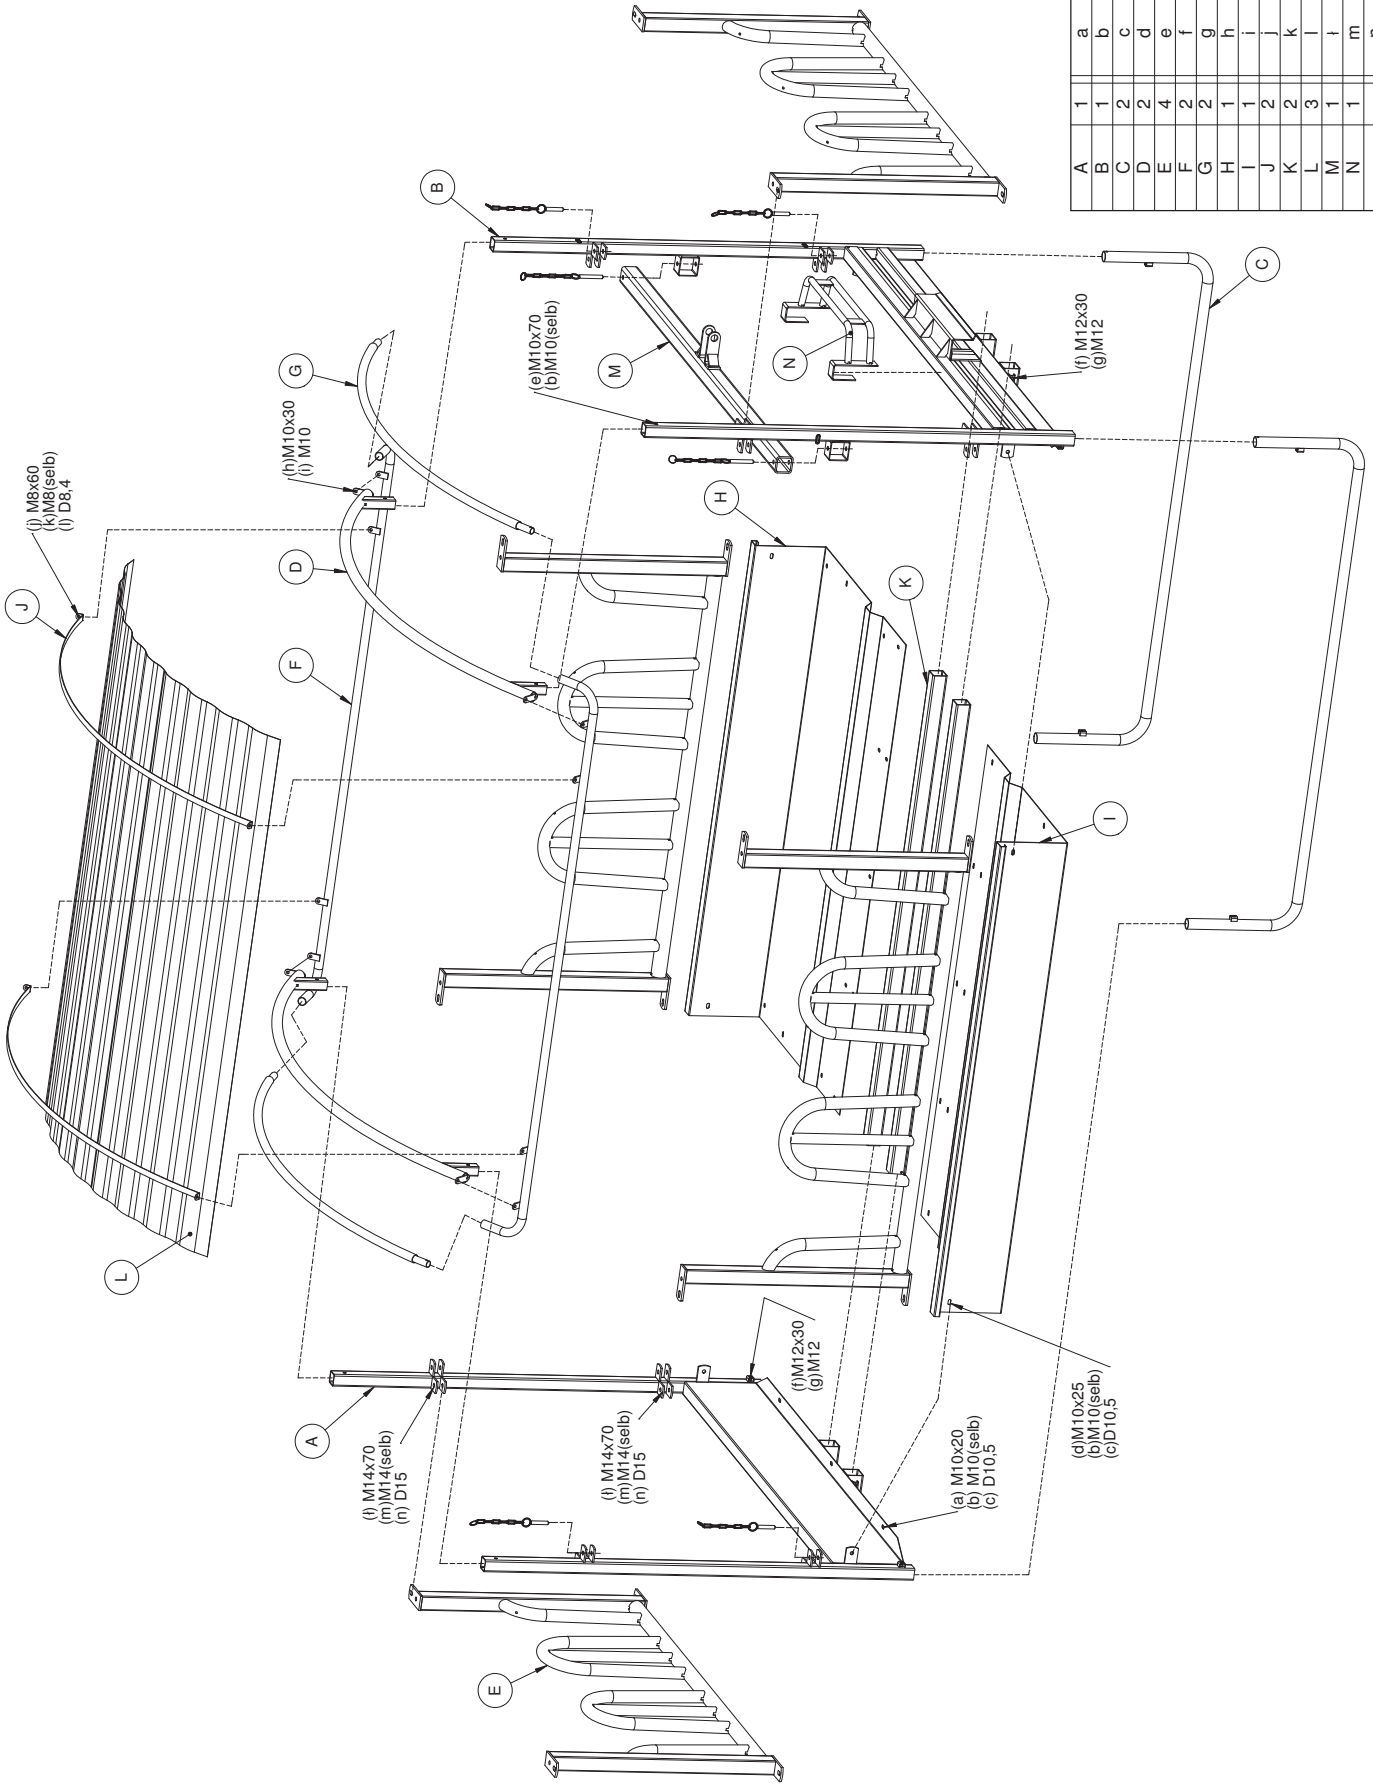

# Viereckkraufe Standard

Mangeoire rectangulaire Standard

Square hay rack Standard

Rastrelliera rettangolare Standard

**KERBL**

A	1	a	M10x20	12
B	1	b	M10(selb)	20
C	2	c	D10,5	16
D	2	d	M10x25	4
E	4	e	M10x70	4
F	2	f	M12x30	8
G	2	g	M12	8
H	1	h	M10x30	4
I	1	i	M10	4
J	2	j	M8x60	4
K	2	k	M8(selb)	4
L	3	l	D8,4	4
M	1	m	M14x70	12
N	1	n	M14(selb)	12
-	-	-	D15	12