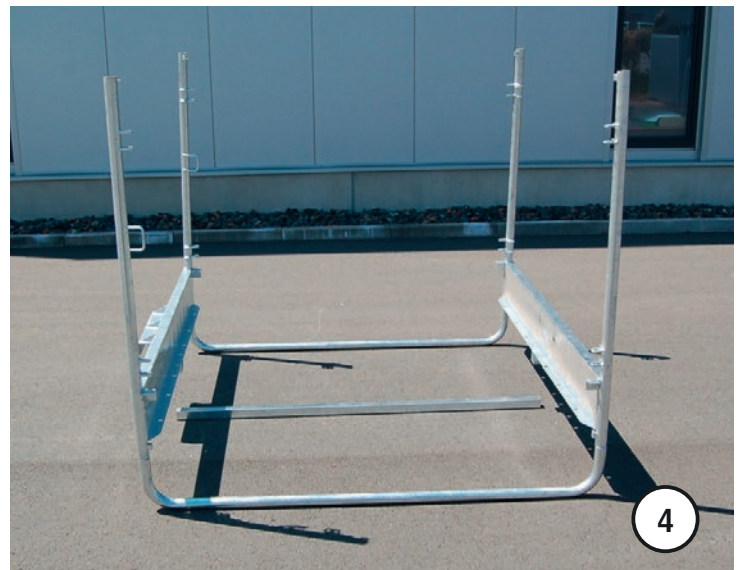

# Viereckkraufe Standard

Mangeoire rectangulaire Standard

Square hay rack Standard

Rastrelliera rettangolare Standard

**KERBL**

A	1	a	M10x20	12
B	1	b	M10(selb)	20
C	2	c	D10,5	16
D	2	d	M10x25	4
E	4	e	M10x70	4
F	2	f	M12x30	8
G	2	g	M12	8
H	1	h	M10x30	4
I	1	i	M10	4
J	2	j	M8x60	4
K	2	k	M8(selb)	4
L	3	l	D8,4	4
M	1	m	M14x70	12
N	1	n	M14(selb)	12
-	-	-	D15	12