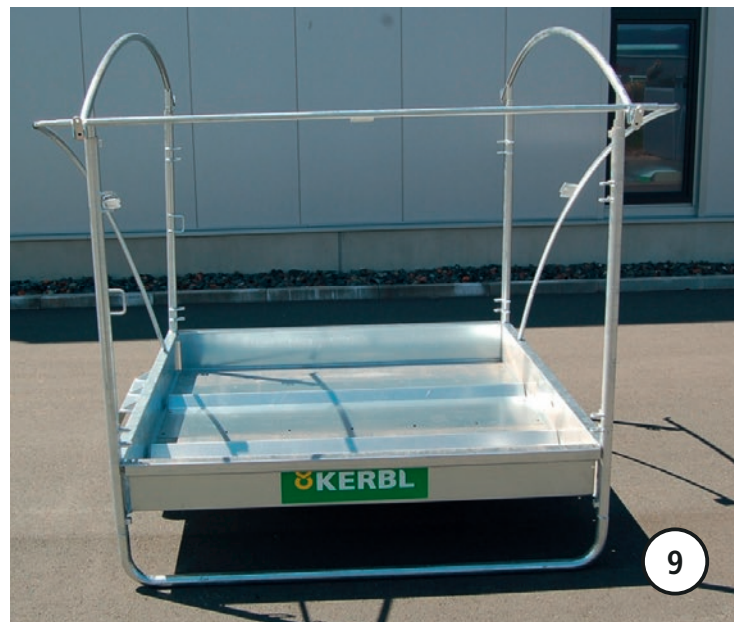

# Viereckkraufe Standard

Mangeoire rectangulaire Standard

Square hay rack Standard

Rastrelliera rettangolare Standard

**KERBL**

A	1	a	M10x20	12
B	1	b	M10(selb)	20
C	2	c	D10,5	16
D	2	d	M10x25	4
E	4	e	M10x70	4
F	2	f	M12x30	8
G	2	g	M12	8
H	1	h	M10x30	4
I	1	i	M10	4
J	2	j	M8x60	4
K	2	k	M8(selb)	4
L	3	l	D8,4	4
M	1	m	M14x70	12
N	1	n	M14(selb)	12
-	-	-	D15	12