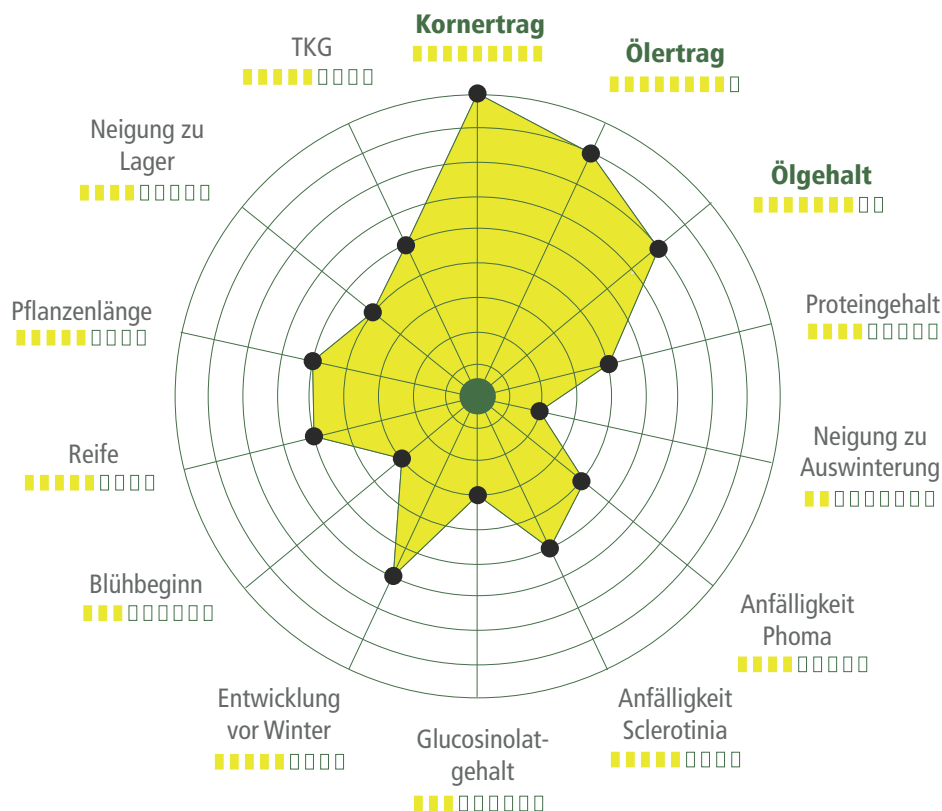

ES Imperio

Hybride

RAPS 

- | Das Ertragswunder im EURALIS Sortiment: sehr hohes Ertragspotenzial im Korn- und Ölertrag
- | Gesundes Wachstum durch eingezüchtete Phoma-Doppelresistenz
- | Robuste Sorte mit ausgeprägter Winterhärte
- | Schotenplatzfestigkeit für Ertragssicherheit
- | Breites Aussaatfenster durch vitale Herbstentwicklung – spätsaatgeeignet

SORTENINFORMATION

Einheit	1,5 Mio. kf. Körner	Frühsaateignung	gering
Beizung	Scenic® Gold LScenic® Gold + Lumiposa	Normalsaat	50 Körner/m ²
BigBag	✓	Spätsaat	60 Körner/m ²

ES Imperio: Eigenschaften auf einen Blick