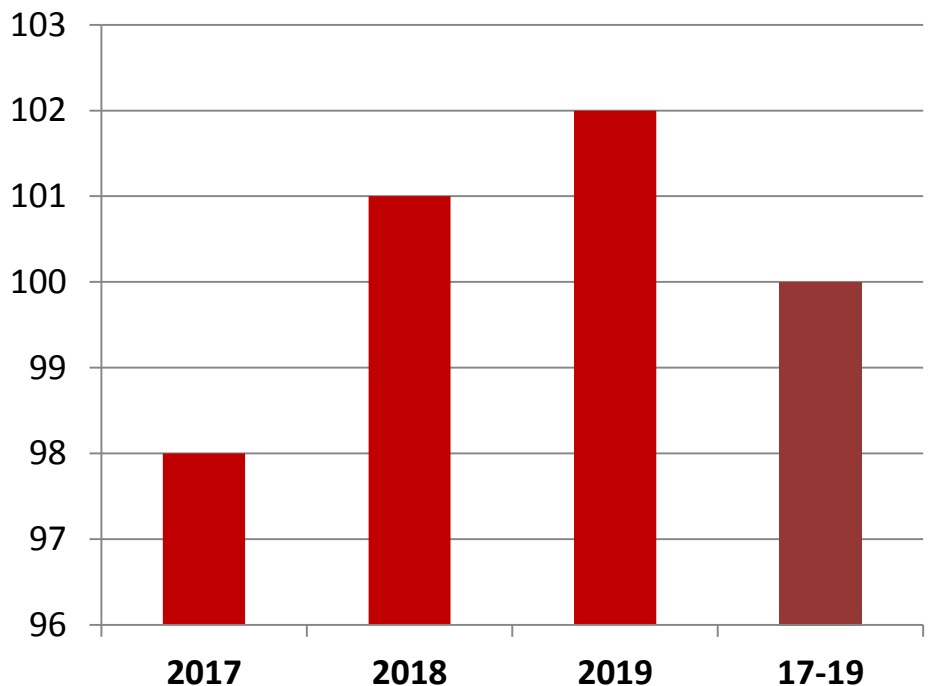

HYBRIDRAPPS

RGT MUZZICAL

Der perfekte Dreiklang

Sorteneinstufung

sehr früh   normal   sehr spät

Ertrag und Qualität

TKM	4
Kornertrag	8
Ölertrag	8
Ölgehalt	7

Agronomie

Entwicklung vor Winter	5
Pflanzenlänge	5
Neigung zu Lager	3

Toleranzen

Winterhärte	+
Phoma	+++
Verticilium	++
Virus	+++

Einstufung:

1 = sehr gering; 9 = sehr hoch
--- = sehr anfällig, +++ sehr hohe Toleranz

Standorteignung

Saatzeit

Empfohlene Aussaatstärke

Aussaatbedingungen	Körner/m²
gut	45 Kö/m²
mittel	50 Kö/m²
schlecht	55 Kö/m²

- ✓ Frühe und lange Blüte für eine maximale Befruchtung
- ✓ Gleichmäßige Abreife von Stroh und Korn führen zu einer verlustarmen und sicheren Ernte
- ✓ Hohe Erträge: offiziell empfohlen für den Anbau auf D-Standorten

RGT Muzzical ertragsstark im LSV

D-Orte LSV 2017 - 2019

Quelle: LELF Brandenburg

Für weitere Informationen stehen wir Ihnen gerne zur Verfügung.

www.ragt-saaten.de