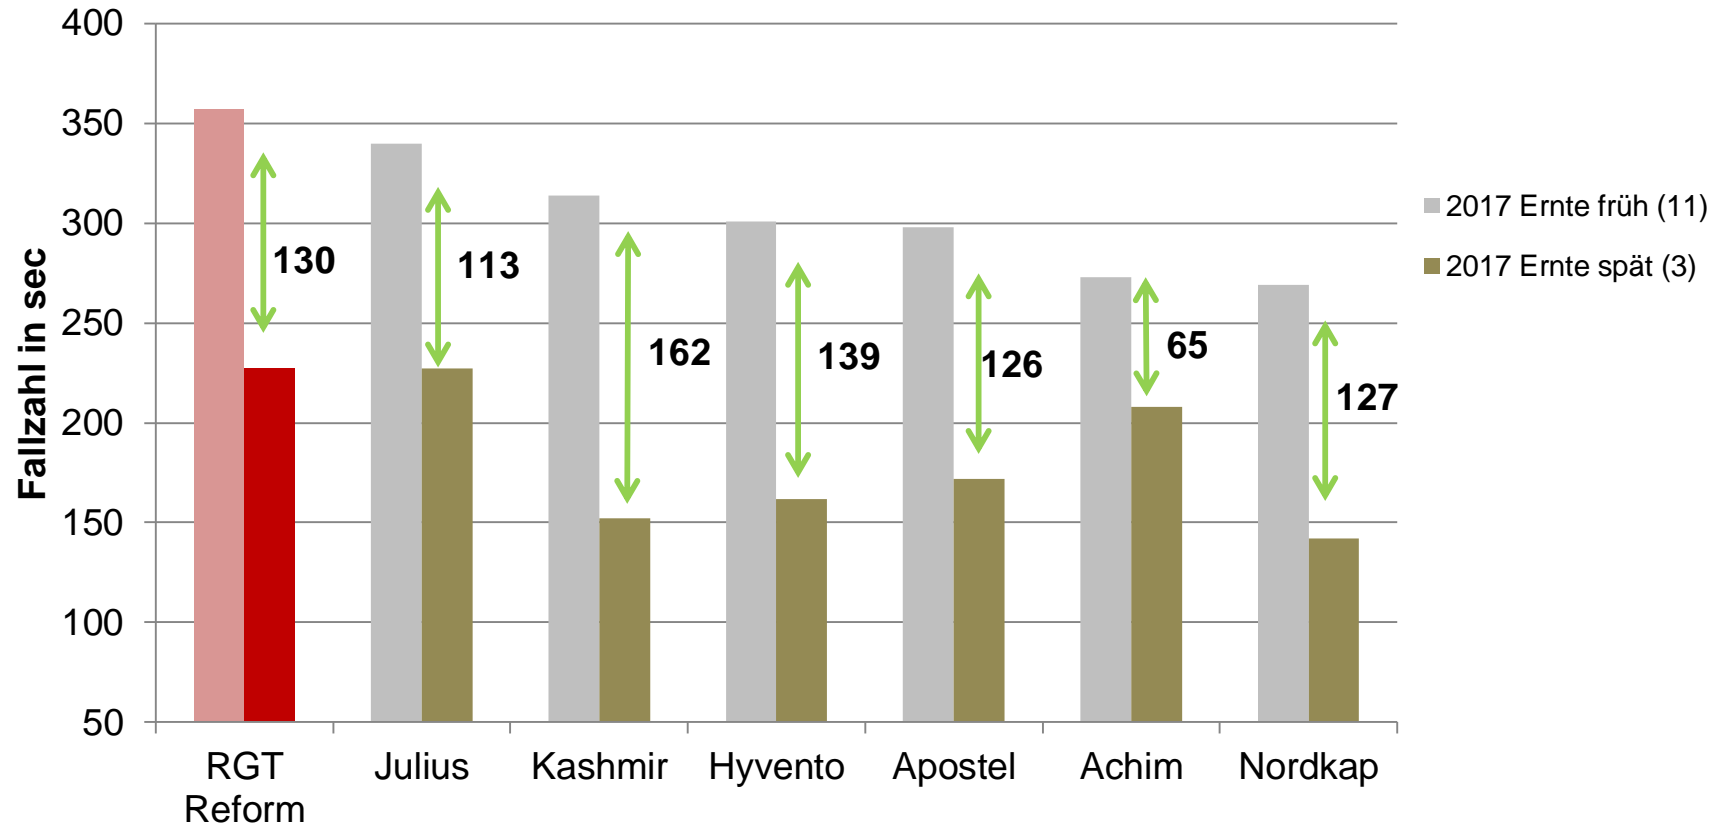

LSV-Ergebnisse 2017

Ertrag satt – überall!

Winterweizen A

RGT REFORM

Spitzenerträge mit A-Qualität

Gelbrost bei Winterweizen LSV 102, 2014-2016

Sortenversuch Fusarium Winterweizen mehrjährige Auswertung DON nach Hohenheim-Gülzower Methode

Versuchszeitraum 2013-2018: 2013 und 2014 je 2 Orte; 2015: 3 Orte; 2016: 4 Orte; 2017: 2 Orte; 2018: 2-3 Orte

Winterweizen A

RGT REFORM – FALLZAHLEN 2017

Fallzahlen Ernte 2017 A-Sorten

Fallzahl 2017; LSV Ergebnisse BW, BY, D- und Lössstandorte Ost; orthogonale A-Sorten (n=38)

Winterweizen A

LSV Niedersachsen 2017 - FALLZAHL

Winterweizen A

LSV Mecklenburg-Vorpommern 2017 - FALLZAHL

Verteilung der Fallzahlen (s) der Weizensorten an LSV-Standorten in MV 2017 (Boxplots) und Einstufung ausgewählter Sorten im Merkmal Fallzahlstabilität (- - bis ++)