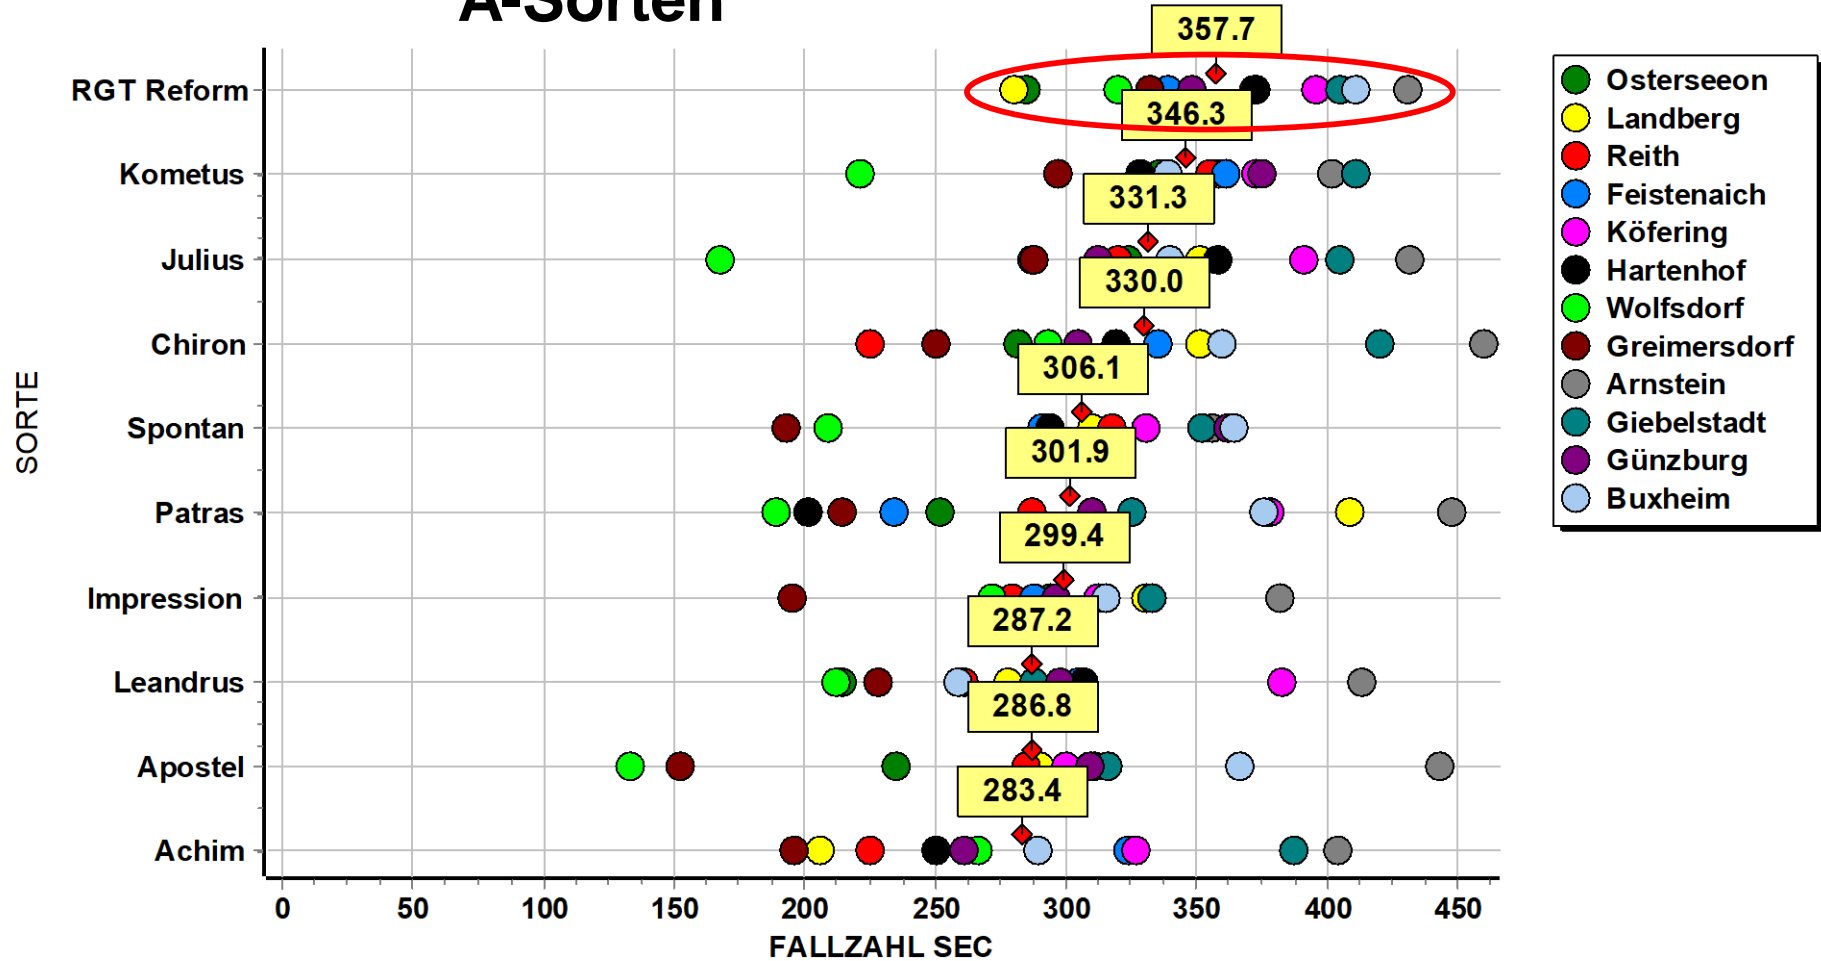

Winterweizen A

LSV Niedersachsen 2017 - FALLZAHL

Winterweizen A

LSV Mecklenburg-Vorpommern 2017 - FALLZAHL

Verteilung der Fallzahlen (s) der Weizensorten an LSV-Standorten in MV 2017 (Boxplots) und Einstufung ausgewählter Sorten im Merkmal Fallzahlstabilität (- - bis ++)

RGT REFORM

Spitzenerträge mit A-Qualität

LSV Thüringen 2018

Quelle: LSV Winterweizen Thüringen 2018

Winterweizen

LSV Bayern 2017 - FALLZAHL

A-Sorten

22
0

Winterweizen

LSV Bayern 2017 - FALLZAHL

A-Sorten

Winterweizen

LSV Baden-Württemberg 2017 - FALLZAHL

FALLZAHL BW 2017.XLSX [Modline]

Winterweizen

LSV D-Süd 2017 - FALLZAHL

FALLZAHL OSTEN 2017.XLSX [Fallzahl]
 ([ANBAUREGION]='D-Süd')

Winterweizen

LSV Niedersachsen 2017 - FALLZAHL

Winterweizen

LSV orthogonale A-Sorten 2017 - FALLZAHL

10 gute Gründe für RGT REFORM

1. herausragend hohe, umweltstabile Kornerträge
2. starkes Resistenzprofil ohne Schwächen
3. gute Winterhärte
4. standfest
5. stabile und sehr hohe Fallzahl
6. für alle Vorfrüchte sehr gut geeignet
7. saatzeitflexibel – von früh bis spät
8. in allen Bundesländern offiziell geprüft und empfohlen
9. ist meistvermehrte Weizensorte Deutschlands und Europas
10. Im Ökolandbau erfolgreich geprüft