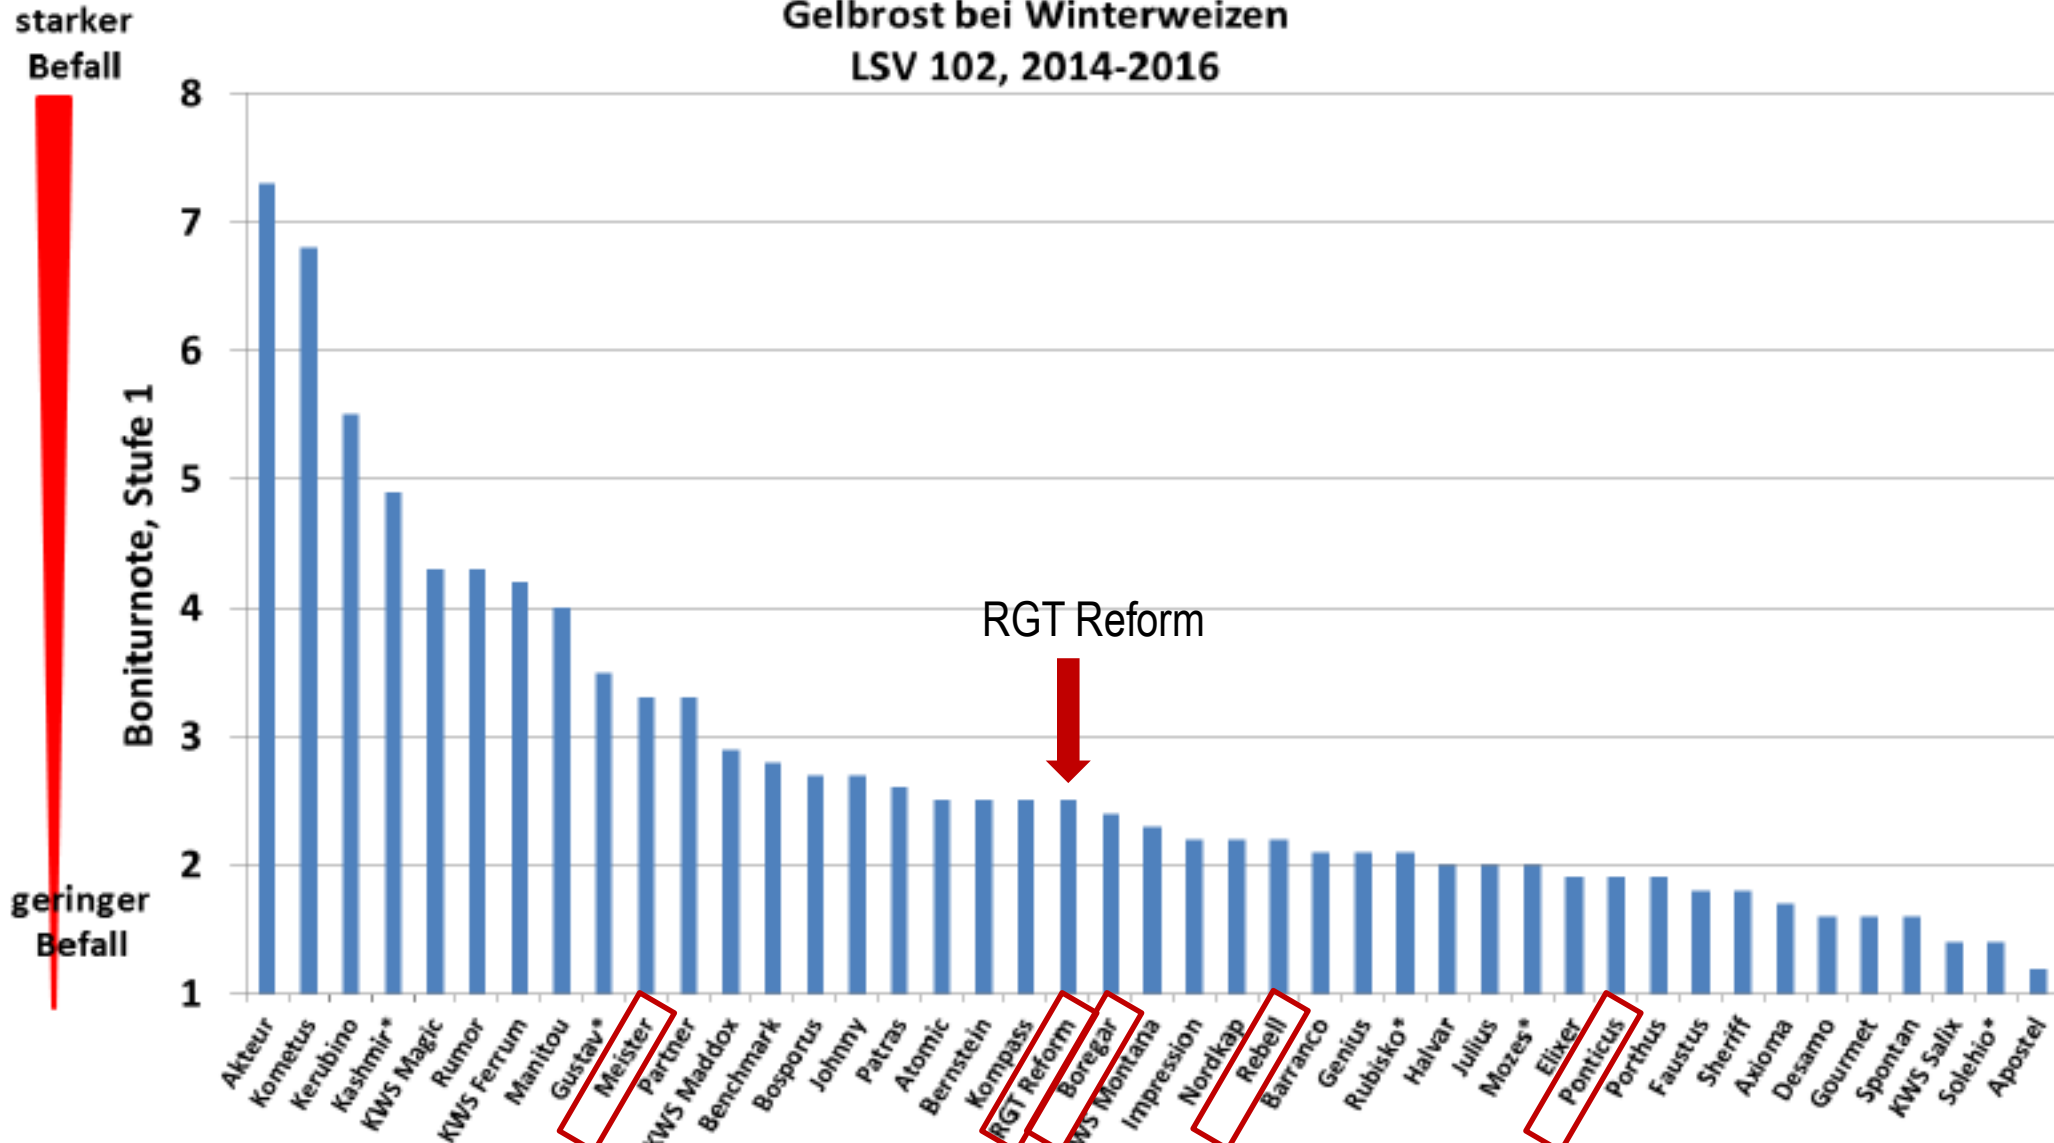

Ertrag satt – überall!

Quelle: LSV-Ergebnisse 2014-2018, Korntrag relativ behandelt, Werte gemittelt u. gerundet; Ergebnisse 2018 vorläufig Stand 16.08.2018

Winterweizen A

RGT REFORM

Spitzenerträge mit A-Qualität

LSV-Ergebnisse 2017

Ertrag satt – überall!

Winterweizen A

RGT REFORM

Spitzenerträge mit A-Qualität

Gelbrost bei Winterweizen LSV 102, 2014-2016

Sortenversuch Fusarium Winterweizen mehrjährige Auswertung DON nach Hohenheim-Gülzower Methode

Versuchszeitraum 2013-2018: 2013 und 2014 je 2 Orte; 2015: 3 Orte; 2016: 4 Orte; 2017: 2 Orte; 2018: 2-3 Orte

Winterweizen A

RGT REFORM – FALLZAHLEN 2017

Fallzahlen Ernte 2017 A-Sorten

Fallzahl 2017; LSV Ergebnisse BW, BY, D- und Lössstandorte Ost; orthogonale A-Sorten (n=38)