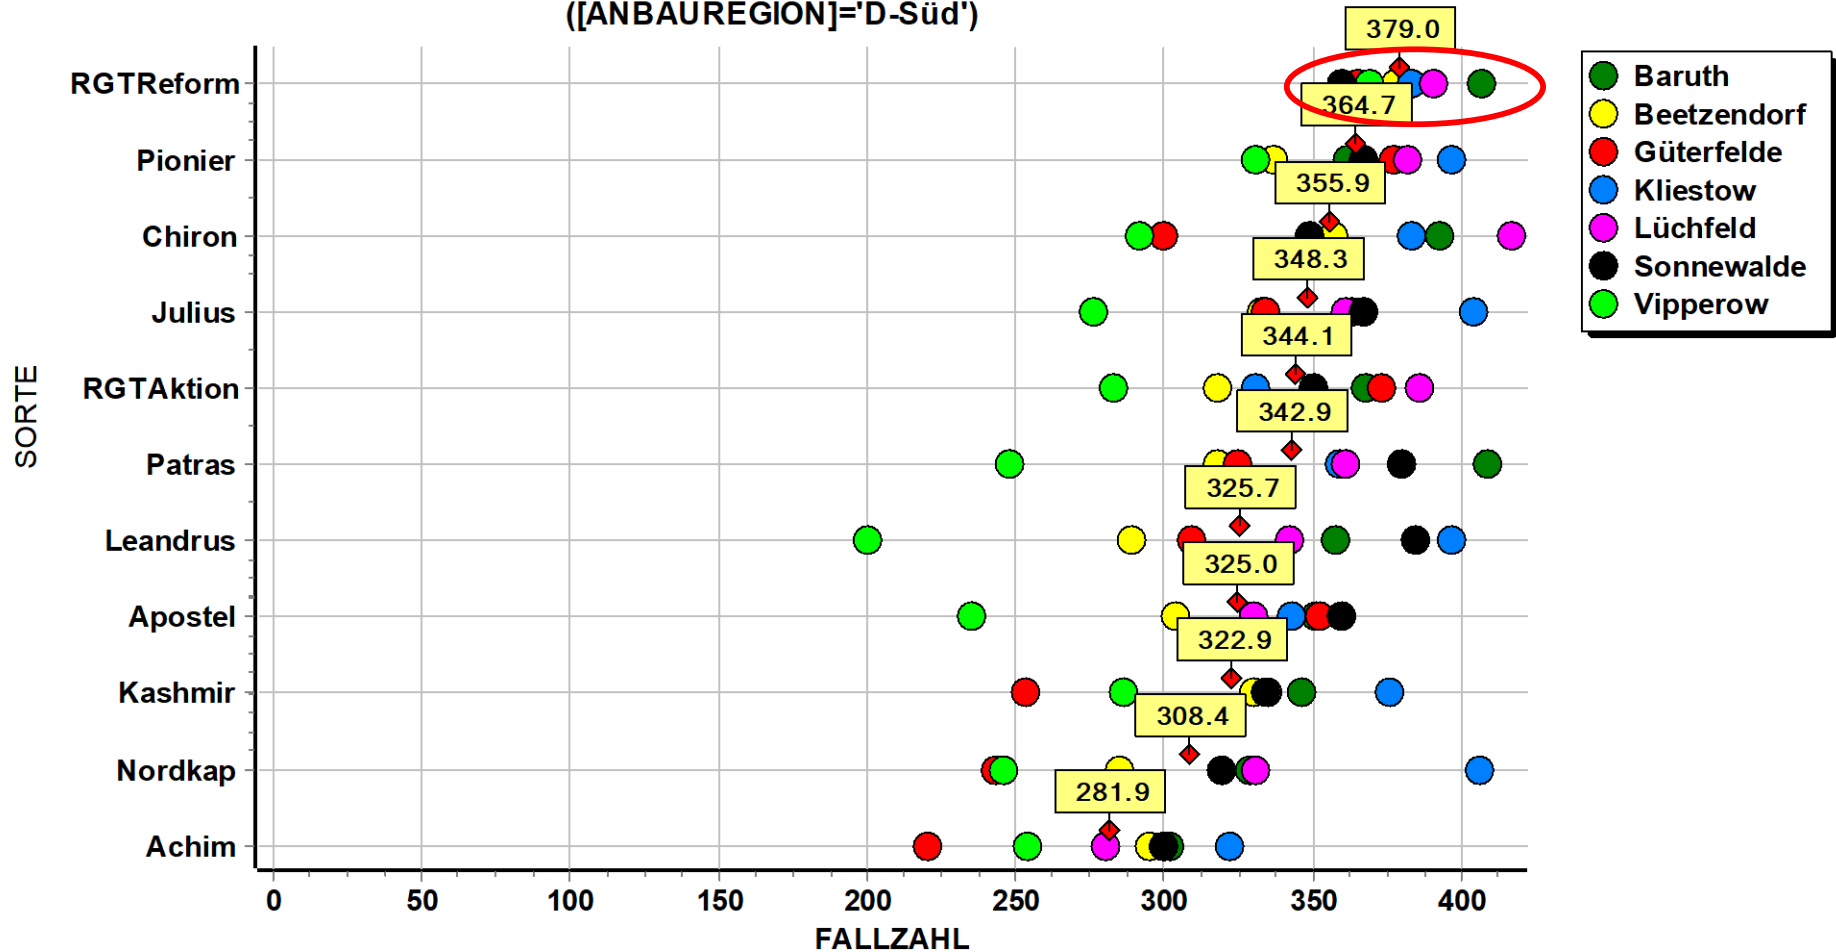

RGT REFORM

Spitzenerträge mit A-Qualität

LSV Thüringen 2018

Quelle: LSV Winterweizen Thüringen 2018

Winterweizen

LSV Bayern 2017 - FALLZAHL

A-Sorten

22
0

Winterweizen

LSV Bayern 2017 - FALLZAHL

A-Sorten

Winterweizen

LSV Baden-Württemberg 2017 - FALLZAHL

FALLZAHL BW 2017.XLSX [Modline]

Winterweizen

LSV D-Süd 2017 - FALLZAHL

FALLZAHL OSTEN 2017.XLSX [Fallzahl]
 ([ANBAUREGION]='D-Süd')

Winterweizen

LSV Niedersachsen 2017 - FALLZAHL

Winterweizen

LSV orthogonale A-Sorten 2017 - FALLZAHL

10 gute Gründe für RGT REFORM

1. herausragend hohe, umweltstabile Kornerträge
2. starkes Resistenzprofil ohne Schwächen
3. gute Winterhärte
4. standfest
5. stabile und sehr hohe Fallzahl
6. für alle Vorfrüchte sehr gut geeignet
7. saatzeitflexibel – von früh bis spät
8. in allen Bundesländern offiziell geprüft und empfohlen
9. ist meistvermehrte Weizensorte Deutschlands und Europas
10. Im Ökolandbau erfolgreich geprüft