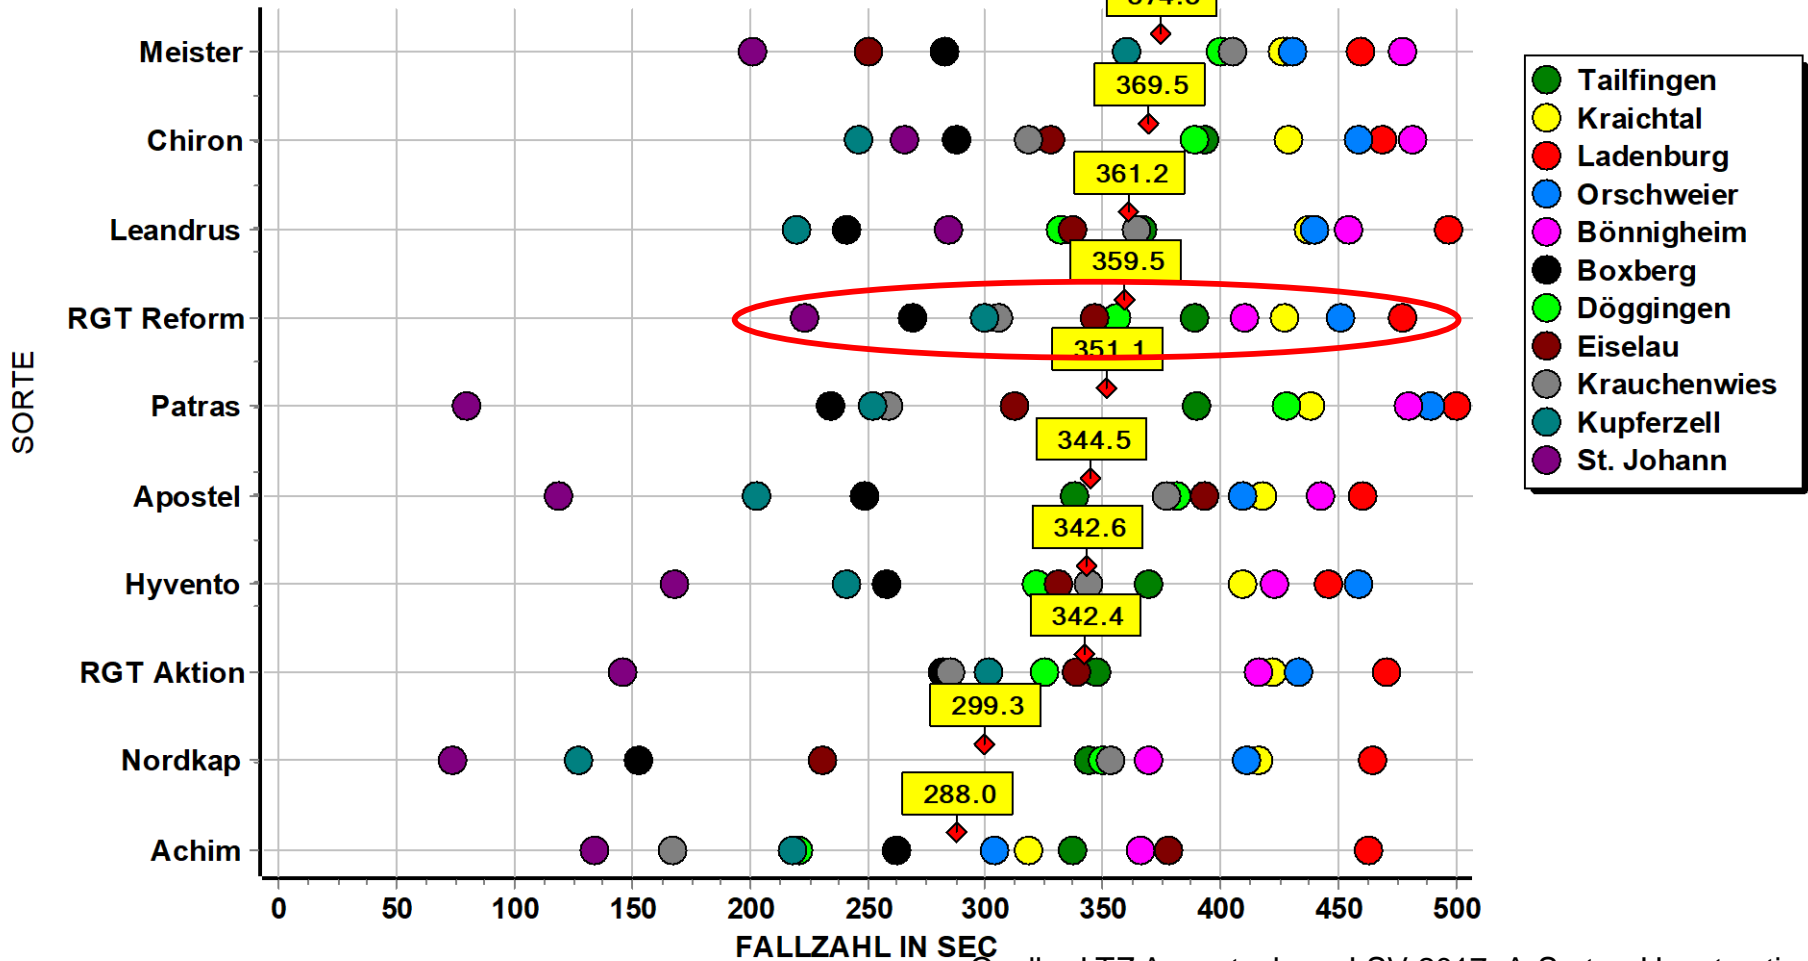

Versuchszeitraum 2013-2018: 2013 und 2014 je 2 Orte; 2015: 3 Orte; 2016: 4 Orte; 2017: 2 Orte; 2018: 2-3 Orte

Winterweizen A

RGT REFORM – FALLZAHLEN 2017

Fallzahlen Ernte 2017 A-Sorten

Fallzahl 2017; LSV Ergebnisse BW, BY, D- und Lössstandorte Ost; orthogonale A-Sorten (n=38)

RGT REFORM

Spitzenerträge mit A-Qualität

LSV Thüringen 2018

Quelle: LSV Winterweizen Thüringen 2018

Winterweizen

LSV Bayern 2017 - FALLZAHL

A-Sorten

22
0

Winterweizen

LSV Bayern 2017 - FALLZAHL

A-Sorten

Winterweizen

LSV Baden-Württemberg 2017 - FALLZAHL

FALLZAHL BW 2017.XLSX [Modline]

Winterweizen

LSV D-Süd 2017 - FALLZAHL

FALLZAHL OSTEN 2017.XLSX [Fallzahl]
 ([ANBAUREGION]='D-Süd')

Winterweizen

LSV Niedersachsen 2017 - FALLZAHL

Winterweizen

LSV orthogonale A-Sorten 2017 - FALLZAHL

10 gute Gründe für RGT REFORM

1. herausragend hohe, umweltstabile Kornerträge
2. starkes Resistenzprofil ohne Schwächen
3. gute Winterhärte
4. standfest
5. stabile und sehr hohe Fallzahl
6. für alle Vorfrüchte sehr gut geeignet
7. saatzeitflexibel – von früh bis spät
8. in allen Bundesländern offiziell geprüft und empfohlen
9. ist meistvermehrte Weizensorte Deutschlands und Europas
10. Im Ökolandbau erfolgreich geprüft