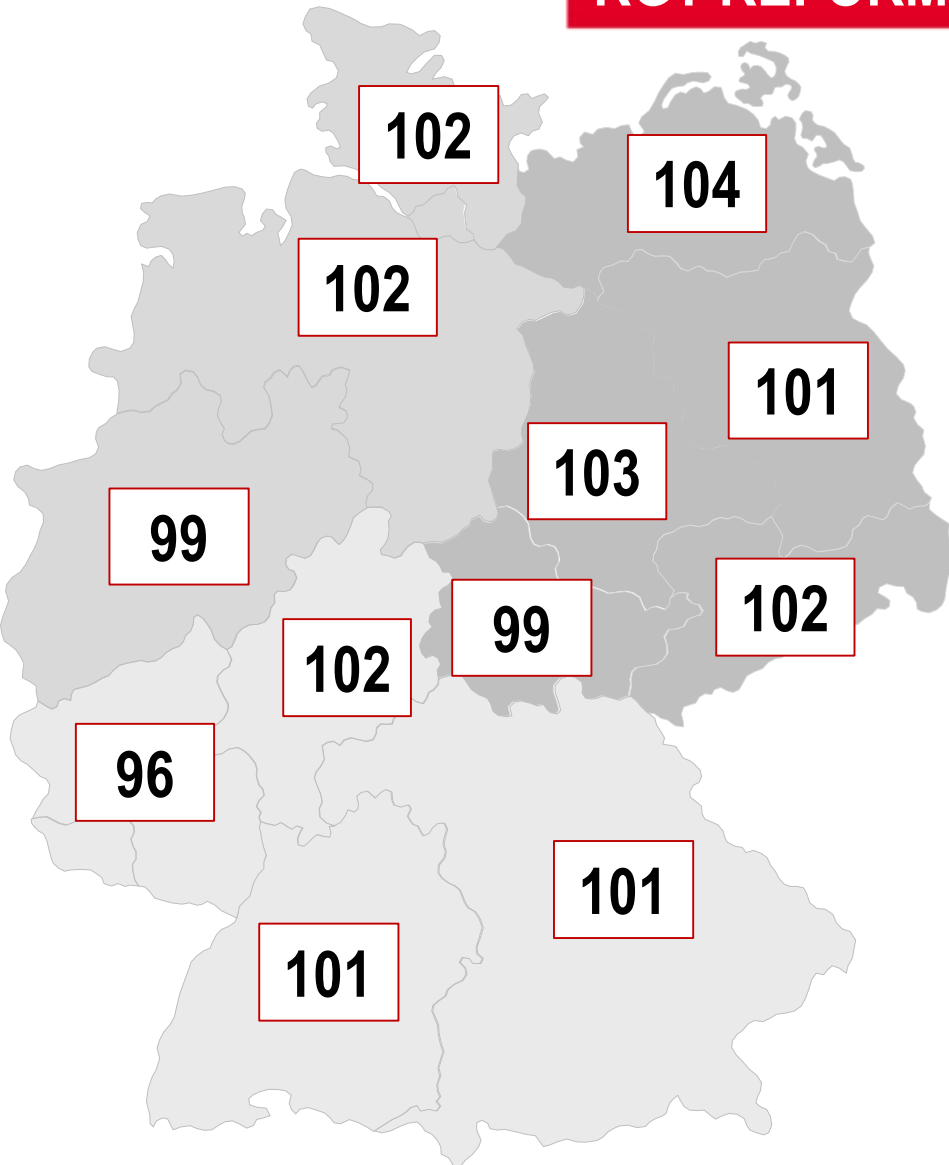

Ertrag satt – überall!

Quelle: LSV-Ergebnisse 2014-2018, Korntrag relativ behandelt, Werte gemittelt u. gerundet; Ergebnisse 2018 vorläufig Stand 16.08.2018

Winterweizen A

RGT REFORM

Spitzenerträge mit A-Qualität

LSV-Ergebnisse 2017

Ertrag satt – überall!

Winterweizen A

RGT REFORM

Spitzenerträge mit A-Qualität

Gelbrost bei Winterweizen LSV 102, 2014-2016

Sortenversuch Fusarium Winterweizen mehrjährige Auswertung DON nach Hohenheim-Gülzower Methode

Versuchszeitraum 2013-2018: 2013 und 2014 je 2 Orte; 2015: 3 Orte; 2016: 4 Orte; 2017: 2 Orte; 2018: 2-3 Orte

Winterweizen A

RGT REFORM – FALLZAHLEN 2017

Fallzahlen Ernte 2017 A-Sorten

Fallzahl 2017; LSV Ergebnisse BW, BY, D- und Lössstandorte Ost; orthogonale A-Sorten (n=38)

FALLZAHL OSTEN 2017.XLSX [Fallzahl]
 ([ANBAUREGION]='D-Süd')

Winterweizen

LSV Niedersachsen 2017 - FALLZAHL

Winterweizen

LSV orthogonale A-Sorten 2017 - FALLZAHL

10 gute Gründe für RGT REFORM

1. herausragend hohe, umweltstabile Kornerträge
2. starkes Resistenzprofil ohne Schwächen
3. gute Winterhärte
4. standfest
5. stabile und sehr hohe Fallzahl
6. für alle Vorfrüchte sehr gut geeignet
7. saatzeitflexibel – von früh bis spät
8. in allen Bundesländern offiziell geprüft und empfohlen
9. ist meistvermehrte Weizensorte Deutschlands und Europas
10. Im Ökolandbau erfolgreich geprüft