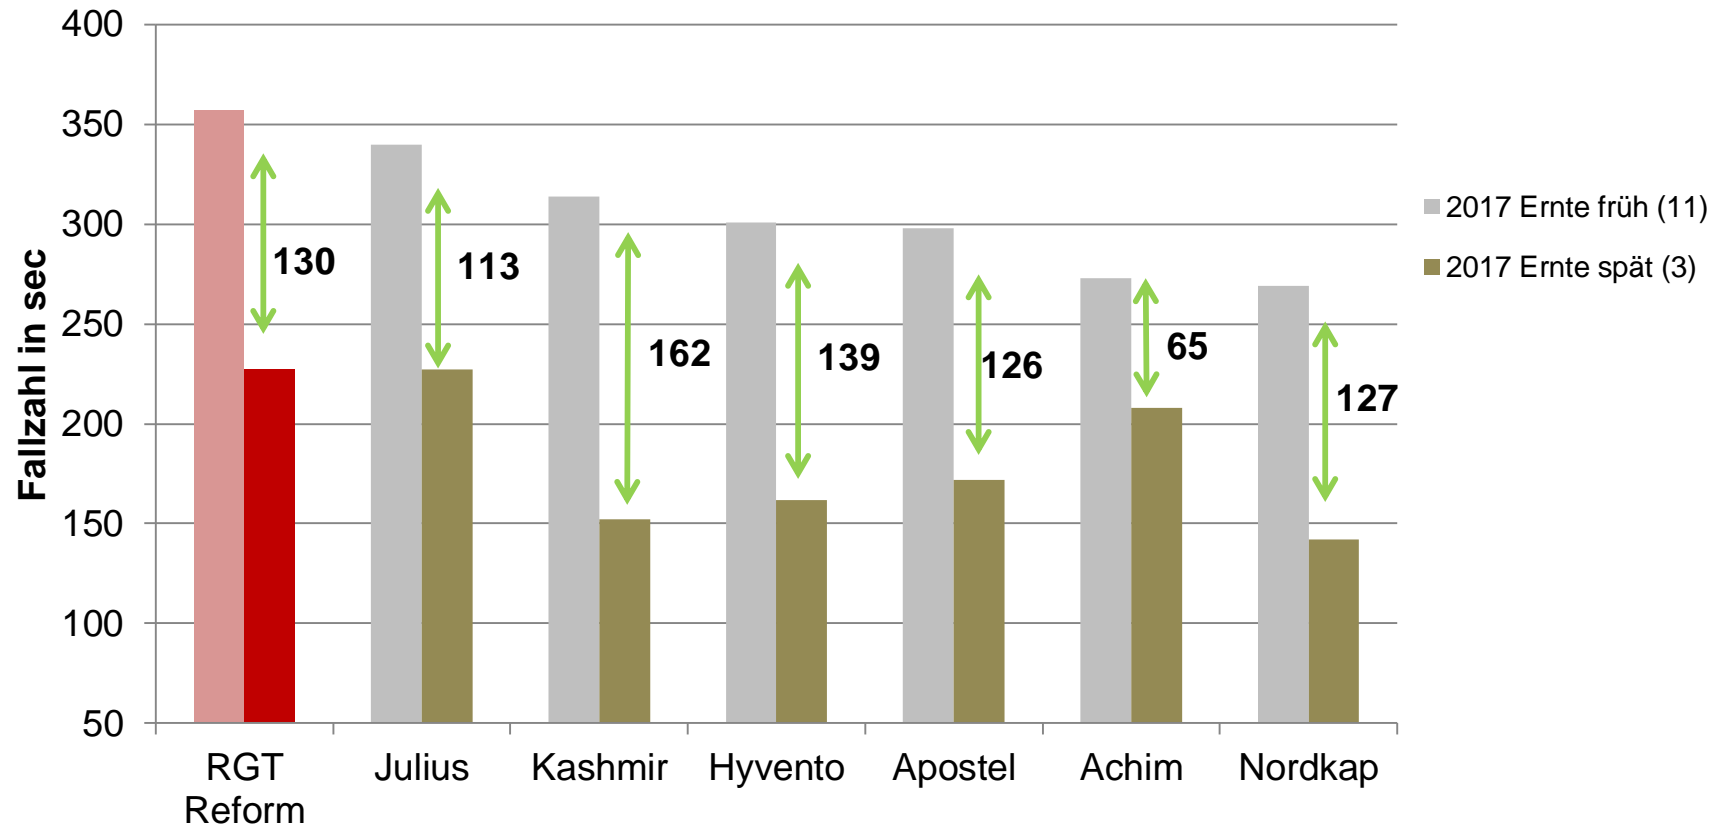

RGT REFORM

Spitzenerträge mit A-Qualität

LSV Thüringen 2018

Quelle: LSV Winterweizen Thüringen 2018

Winterweizen

LSV Bayern 2017 - FALLZAHL

A-Sorten

22
0

Winterweizen

LSV Bayern 2017 - FALLZAHL

A-Sorten

Winterweizen

LSV Baden-Württemberg 2017 - FALLZAHL

FALLZAHL BW 2017.XLSX [Modline]

Winterweizen

LSV D-Süd 2017 - FALLZAHL

FALLZAHL OSTEN 2017.XLSX [Fallzahl]
 ([ANBAUREGION]='D-Süd')

Winterweizen

LSV Niedersachsen 2017 - FALLZAHL

Winterweizen

LSV orthogonale A-Sorten 2017 - FALLZAHL

10 gute Gründe für RGT REFORM

1. herausragend hohe, umweltstabile Kornerträge
2. starkes Resistenzprofil ohne Schwächen
3. gute Winterhärte
4. standfest
5. stabile und sehr hohe Fallzahl
6. für alle Vorfrüchte sehr gut geeignet
7. saatzeitflexibel – von früh bis spät
8. in allen Bundesländern offiziell geprüft und empfohlen
9. ist meistvermehrte Weizensorte Deutschlands und Europas
10. Im Ökolandbau erfolgreich geprüft