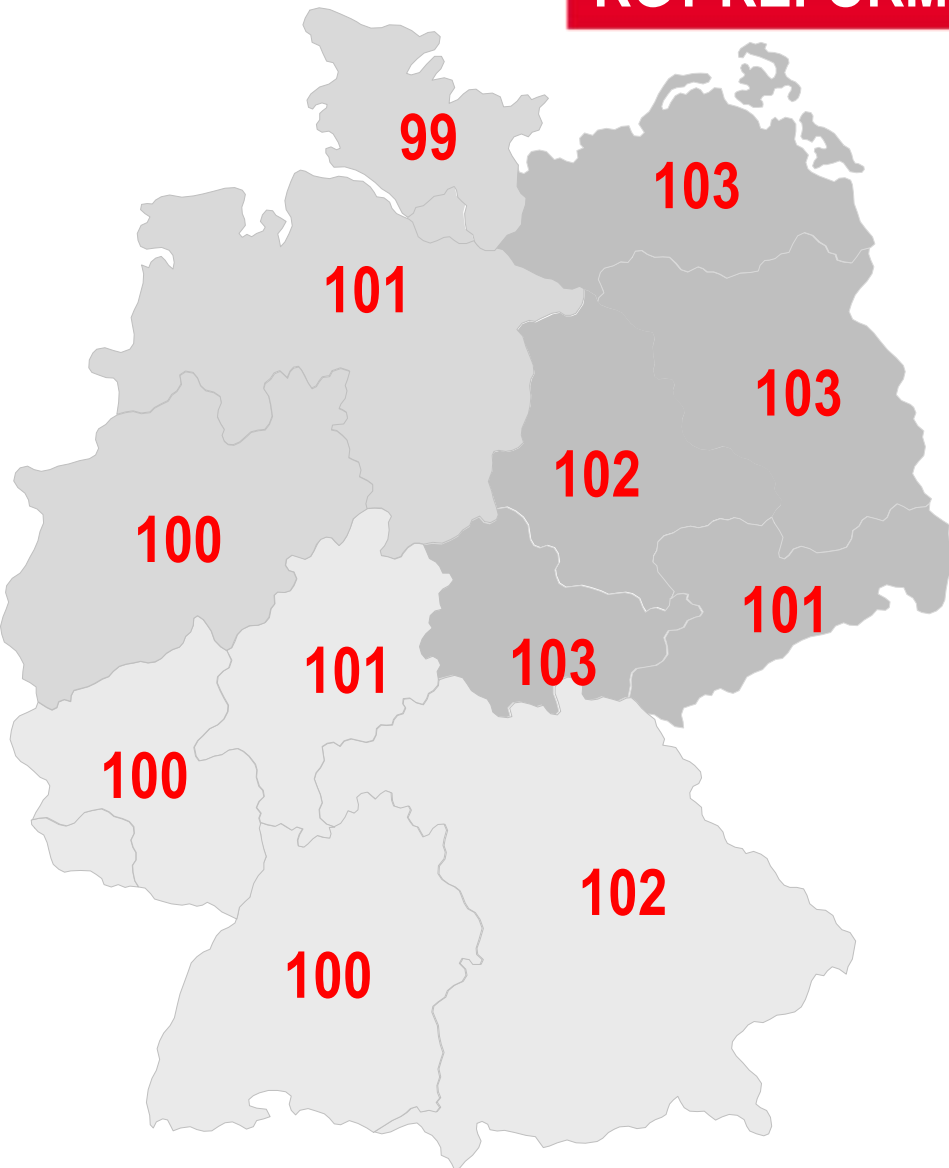

Winterweizen A

RA·G·T
SAATEN

In ganz Deutschland
empfohlen

Vertrieb in 10 Ländern
→ sehr umweltstabil

Winterweizen A

RGT REFORM

Spitzenerträge mit A-Qualität

LSV-Ergebnisse 2014-2018

Ertrag satt – überall!

Quelle: LSV-Ergebnisse 2014-2018, Korntrag relativ behandelt, Werte gemittelt u. gerundet; Ergebnisse 2018 vorläufig Stand 16.08.2018

Winterweizen A

RGT REFORM

Spitzenerträge mit A-Qualität

Versuchszeitraum 2013-2018: 2013 und 2014 je 2 Orte; 2015: 3 Orte; 2016: 4 Orte; 2017: 2 Orte; 2018: 2-3 Orte

Winterweizen A

RGT REFORM – FALLZAHLEN 2017

Fallzahlen Ernte 2017 A-Sorten

Fallzahl 2017; LSV Ergebnisse BW, BY, D- und Lössstandorte Ost; orthogonale A-Sorten (n=38)

FALLZAHL OSTEN 2017.XLSX [Fallzahl]
 ([ANBAUREGION]='D-Süd')

Winterweizen

LSV Niedersachsen 2017 - FALLZAHL

Winterweizen

LSV orthogonale A-Sorten 2017 - FALLZAHL

10 gute Gründe für RGT REFORM

1. herausragend hohe, umweltstabile Kornerträge
2. starkes Resistenzprofil ohne Schwächen
3. gute Winterhärte
4. standfest
5. stabile und sehr hohe Fallzahl
6. für alle Vorfrüchte sehr gut geeignet
7. saatzeitflexibel – von früh bis spät
8. in allen Bundesländern offiziell geprüft und empfohlen
9. ist meistvermehrte Weizensorte Deutschlands und Europas
10. Im Ökolandbau erfolgreich geprüft