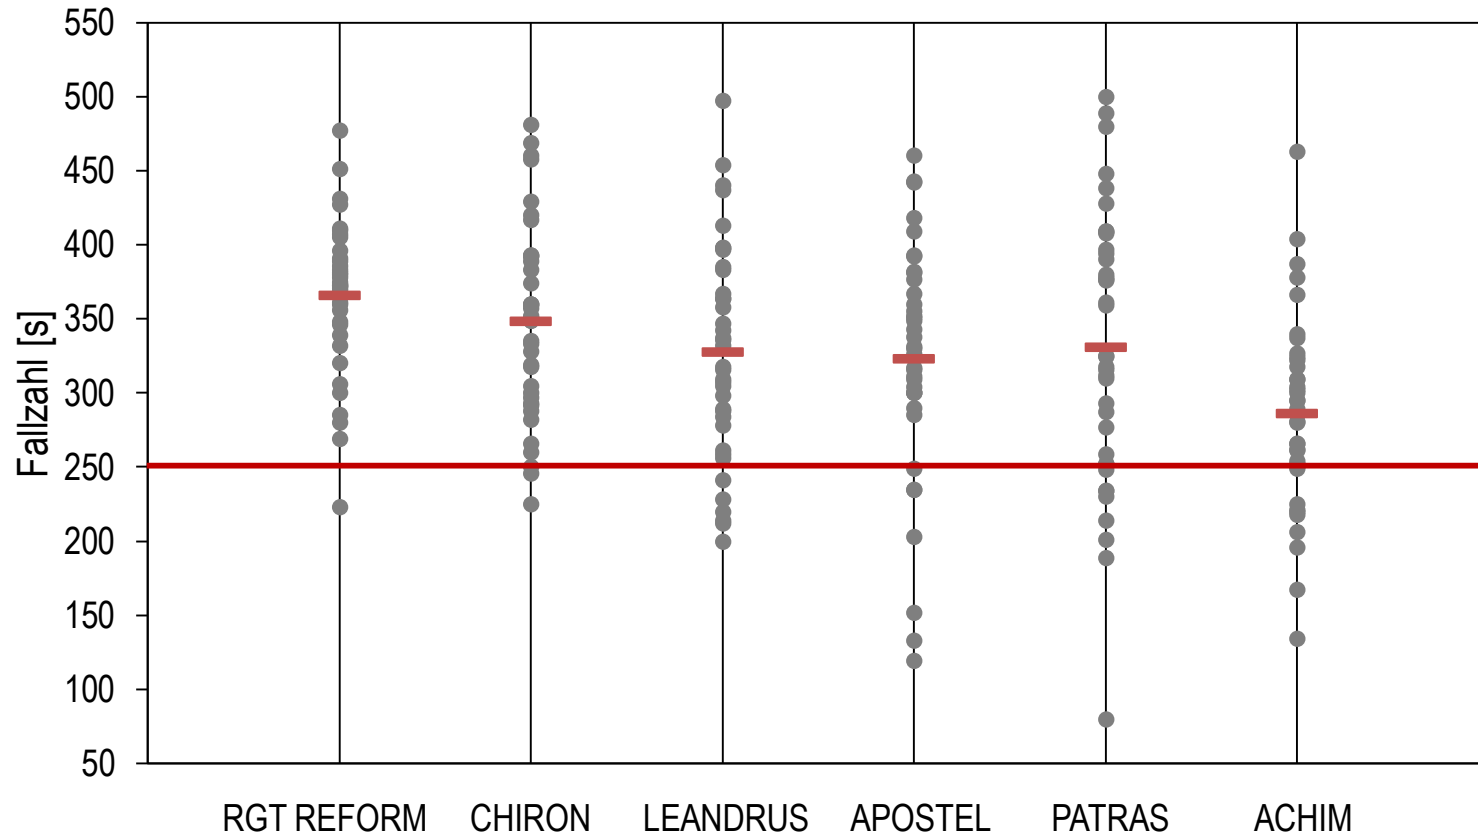

Ertrag satt – überall!

Quelle: LSV-Ergebnisse 2014-2018, Korntrag relativ behandelt, Werte gemittelt u. gerundet; Ergebnisse 2018 vorläufig Stand 16.08.2018

Winterweizen A

RGT REFORM

Spitzenerträge mit A-Qualität

LSV-Ergebnisse 2017

Ertrag satt – überall!

Winterweizen A

RGT REFORM

Spitzenerträge mit A-Qualität

Gelbrost bei Winterweizen LSV 102, 2014-2016

Sortenversuch Fusarium Winterweizen mehrjährige Auswertung DON nach Hohenheim-Gülzower Methode

Versuchszeitraum 2013-2018: 2013 und 2014 je 2 Orte; 2015: 3 Orte; 2016: 4 Orte; 2017: 2 Orte; 2018: 2-3 Orte

Winterweizen A

RGT REFORM – FALLZAHLEN 2017

Fallzahlen Ernte 2017 A-Sorten

Fallzahl 2017; LSV Ergebnisse BW, BY, D- und Lössstandorte Ost; orthogonale A-Sorten (n=38)

Winterweizen A

LSV Niedersachsen 2017 - FALLZAHL

Winterweizen A

LSV Mecklenburg-Vorpommern 2017 - FALLZAHL

Verteilung der Fallzahlen (s) der Weizensorten an LSV-Standorten in MV 2017 (Boxplots) und Einstufung ausgewählter Sorten im Merkmal Fallzahlstabilität (- - bis ++)