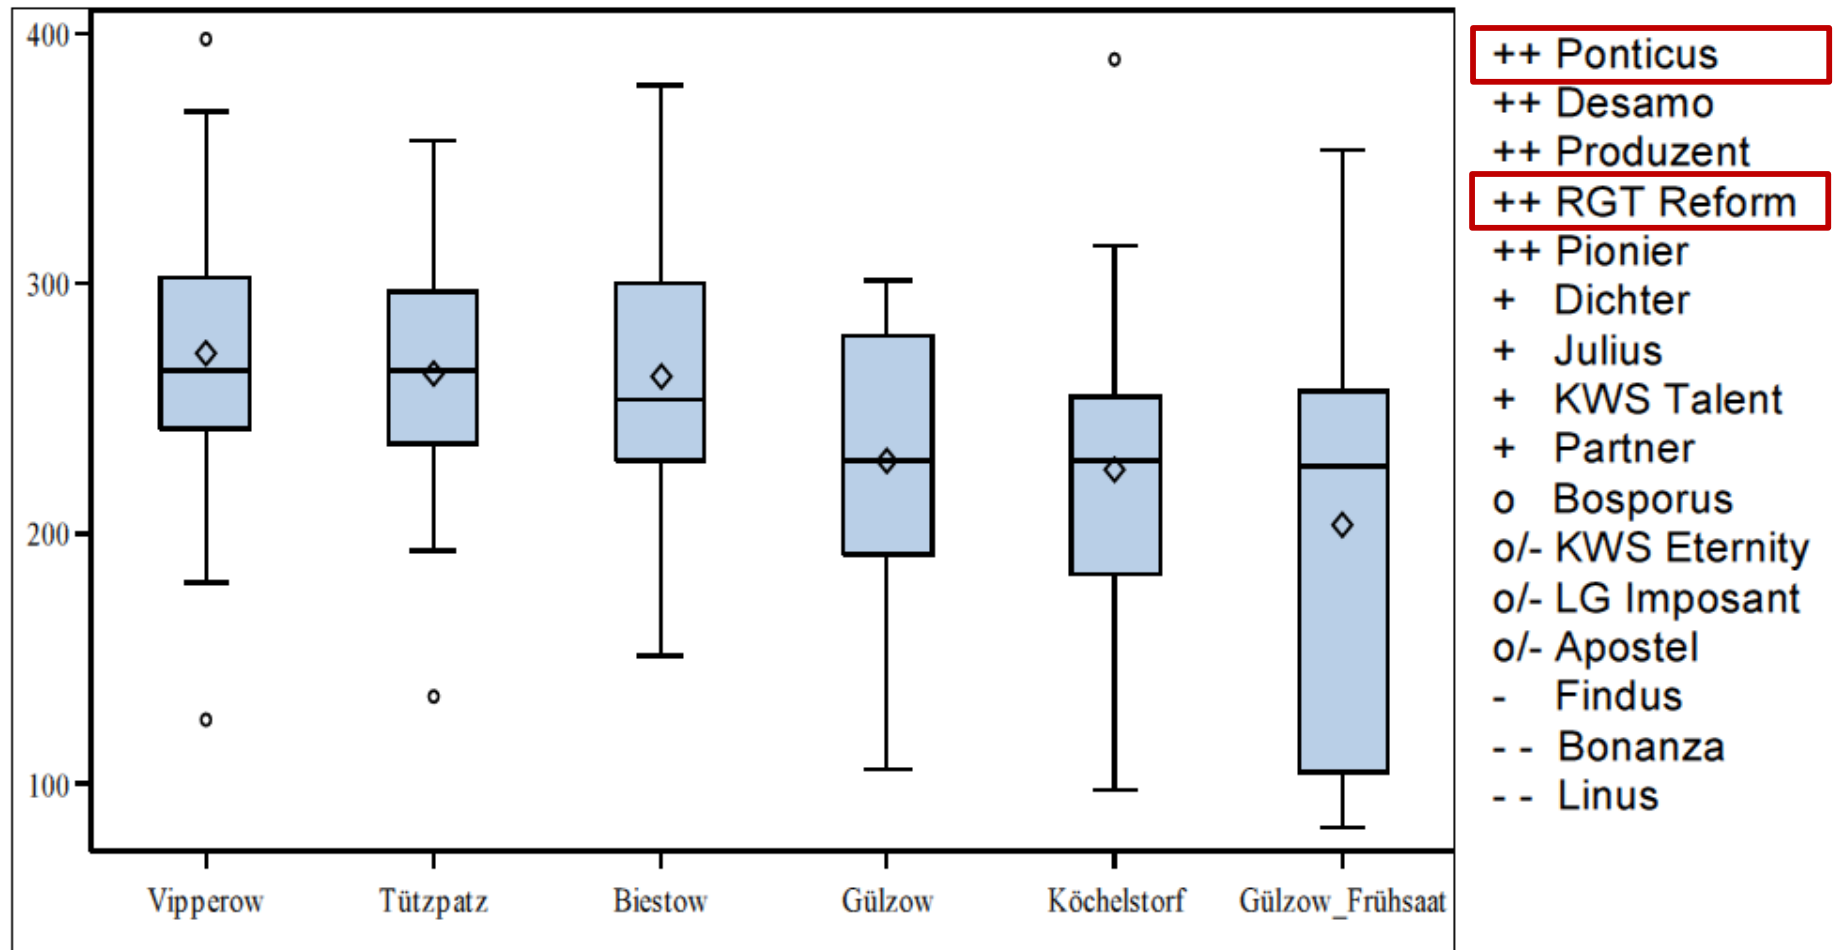

Versuchszeitraum 2013-2018: 2013 und 2014 je 2 Orte; 2015: 3 Orte; 2016: 4 Orte; 2017: 2 Orte; 2018: 2-3 Orte

Winterweizen A

RGT REFORM – FALLZAHLEN 2017

Fallzahlen Ernte 2017 A-Sorten

Fallzahl 2017; LSV Ergebnisse BW, BY, D- und Lössstandorte Ost; orthogonale A-Sorten (n=38)

Winterweizen A

LSV Niedersachsen 2017 - FALLZAHL

Winterweizen A

LSV Mecklenburg-Vorpommern 2017 - FALLZAHL

Verteilung der Fallzahlen (s) der Weizensorten an LSV-Standorten in MV 2017 (Boxplots) und Einstufung ausgewählter Sorten im Merkmal Fallzahlstabilität (- - bis ++)