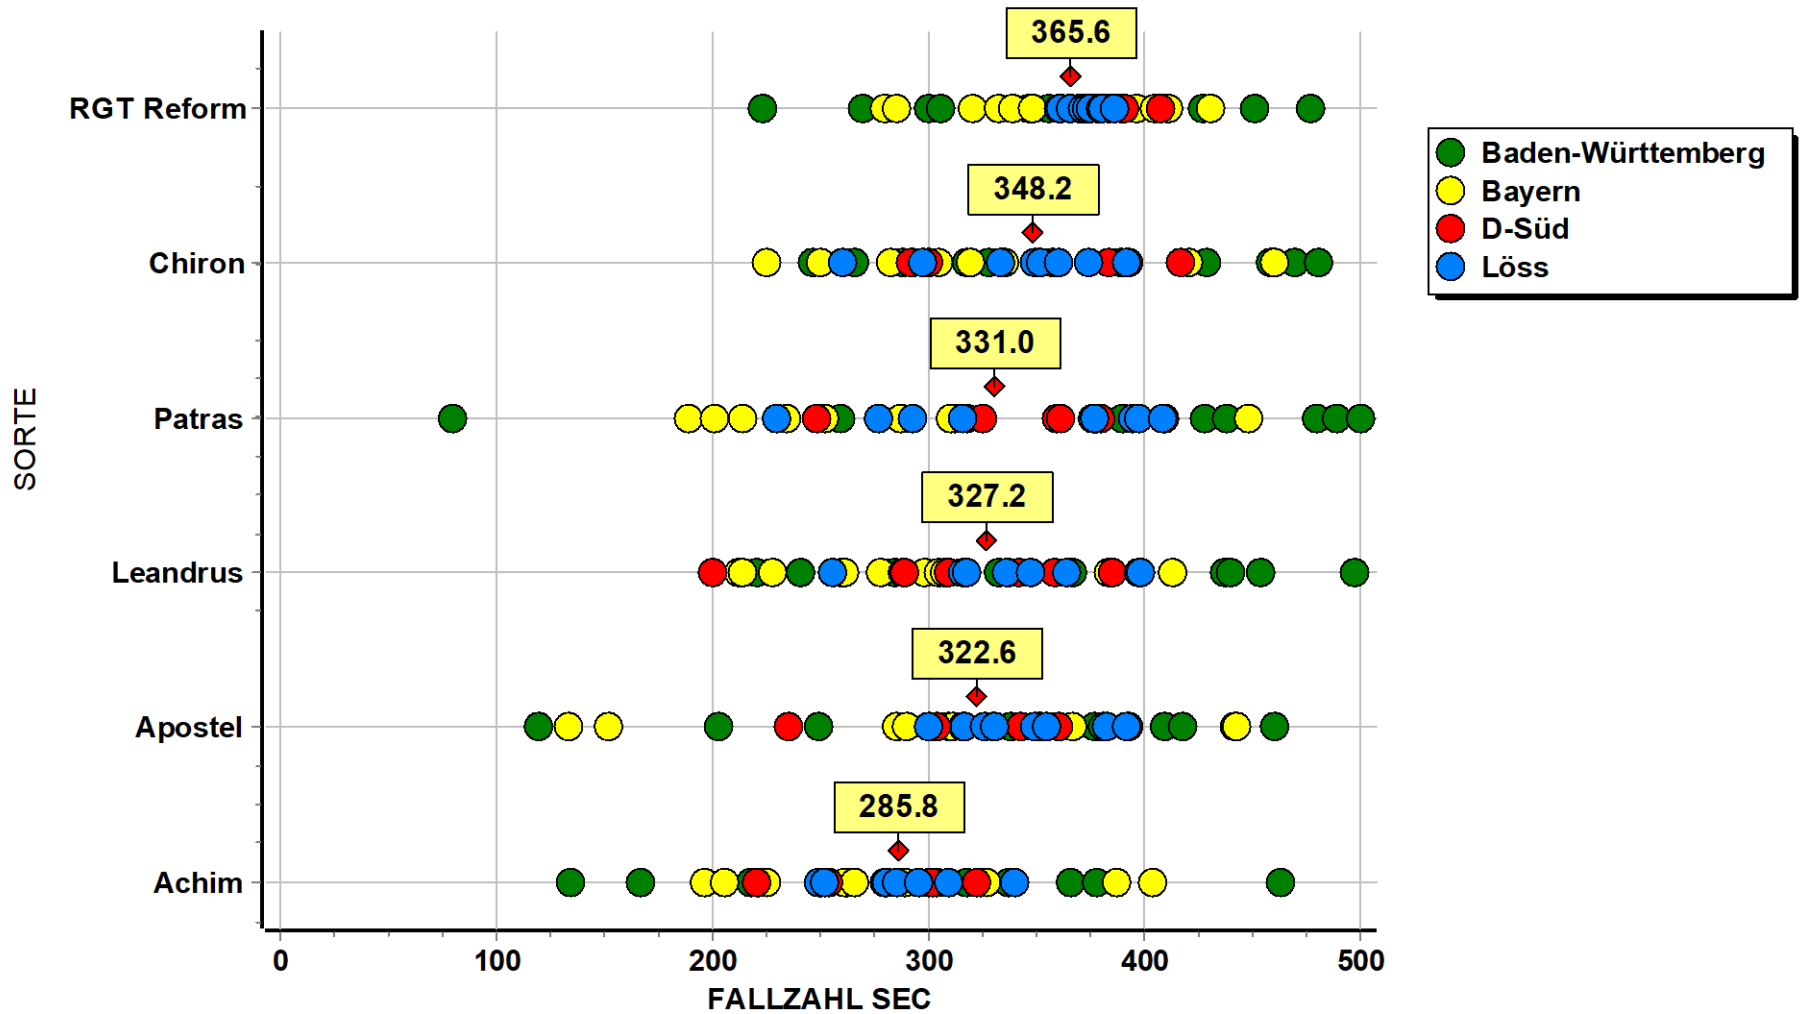

Versuchszeitraum 2013-2018: 2013 und 2014 je 2 Orte; 2015: 3 Orte; 2016: 4 Orte; 2017: 2 Orte; 2018: 2-3 Orte

Winterweizen A

RGT REFORM – FALLZAHLEN 2017

Fallzahlen Ernte 2017 A-Sorten

Fallzahl 2017; LSV Ergebnisse BW, BY, D- und Lössstandorte Ost; orthogonale A-Sorten (n=38)

Winterweizen

LSV Bayern 2017 - FALLZAHL

A-Sorten

Winterweizen

LSV Baden-Württemberg 2017 - FALLZAHL

FALLZAHL BW 2017.XLSX [Modline]

Winterweizen

LSV D-Süd 2017 - FALLZAHL

FALLZAHL OSTEN 2017.XLSX [Fallzahl]
 ([ANBAUREGION]='D-Süd')

Winterweizen

LSV Niedersachsen 2017 - FALLZAHL

Winterweizen

LSV orthogonale A-Sorten 2017 - FALLZAHL

10 gute Gründe für RGT REFORM

1. herausragend hohe, umweltstabile Kornerträge
2. starkes Resistenzprofil ohne Schwächen
3. gute Winterhärte
4. standfest
5. stabile und sehr hohe Fallzahl
6. für alle Vorfrüchte sehr gut geeignet
7. saatzeitflexibel – von früh bis spät
8. in allen Bundesländern offiziell geprüft und empfohlen
9. ist meistvermehrte Weizensorte Deutschlands und Europas
10. Im Ökolandbau erfolgreich geprüft

**offiziell
empfohlen**