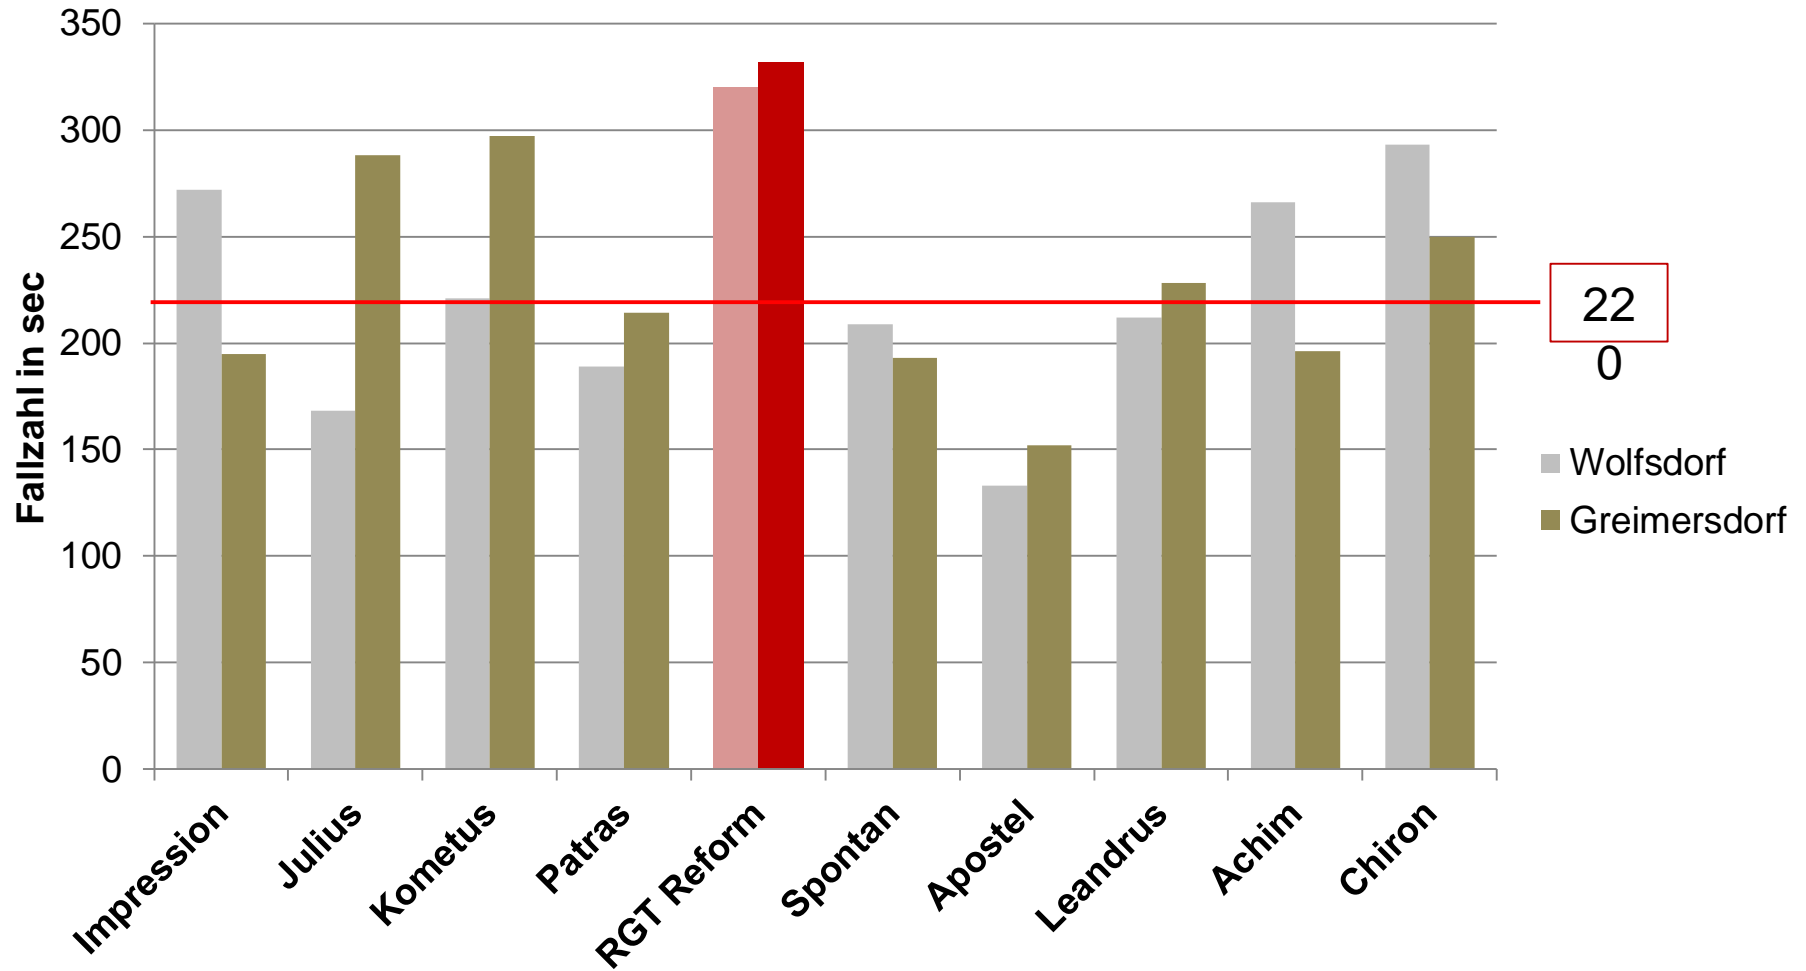

Winterweizen A

LSV Niedersachsen 2017 - FALLZAHL

Winterweizen A

LSV Mecklenburg-Vorpommern 2017 - FALLZAHL

Verteilung der Fallzahlen (s) der Weizensorten an LSV-Standorten in MV 2017 (Boxplots) und Einstufung ausgewählter Sorten im Merkmal Fallzahlstabilität (- - bis ++)

RGT REFORM

Spitzenerträge mit A-Qualität

LSV Thüringen 2018

Quelle: LSV Winterweizen Thüringen 2018

Winterweizen

LSV Bayern 2017 - FALLZAHL

A-Sorten

22
0

Winterweizen

LSV Bayern 2017 - FALLZAHL

A-Sorten

Winterweizen

LSV Baden-Württemberg 2017 - FALLZAHL

FALLZAHL BW 2017.XLSX [Modline]

Winterweizen

LSV D-Süd 2017 - FALLZAHL

FALLZAHL OSTEN 2017.XLSX [Fallzahl]
 ([ANBAUREGION]='D-Süd')

Winterweizen

LSV Niedersachsen 2017 - FALLZAHL

Winterweizen

LSV orthogonale A-Sorten 2017 - FALLZAHL

10 gute Gründe für RGT REFORM

1. herausragend hohe, umweltstabile Kornerträge
2. starkes Resistenzprofil ohne Schwächen
3. gute Winterhärte
4. standfest
5. stabile und sehr hohe Fallzahl
6. für alle Vorfrüchte sehr gut geeignet
7. saatzeitflexibel – von früh bis spät
8. in allen Bundesländern offiziell geprüft und empfohlen
9. ist meistvermehrte Weizensorte Deutschlands und Europas
10. Im Ökolandbau erfolgreich geprüft