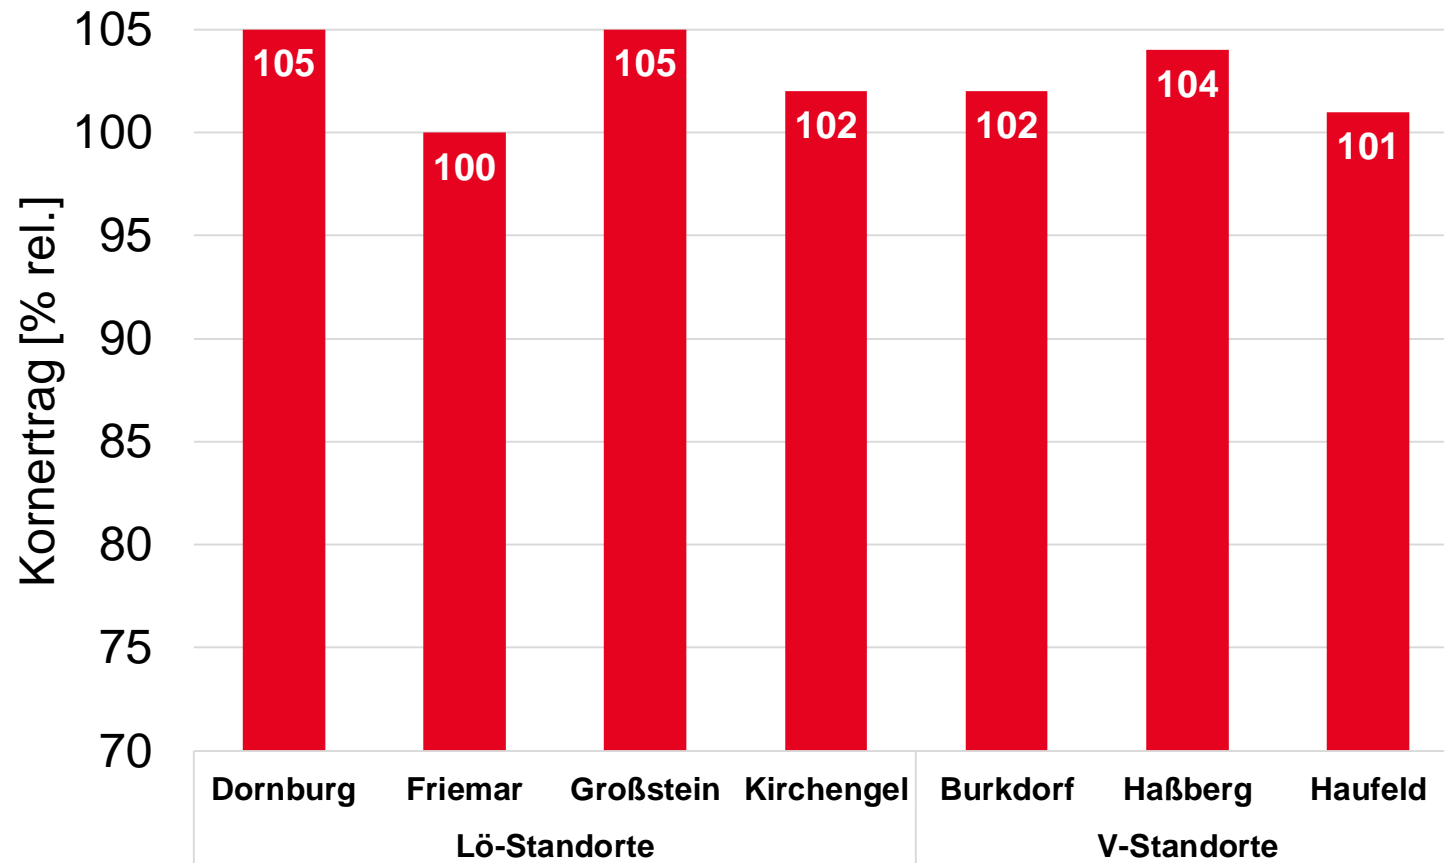

RGT REFORM

Spitzenerträge mit A-Qualität

LSV Thüringen 2018