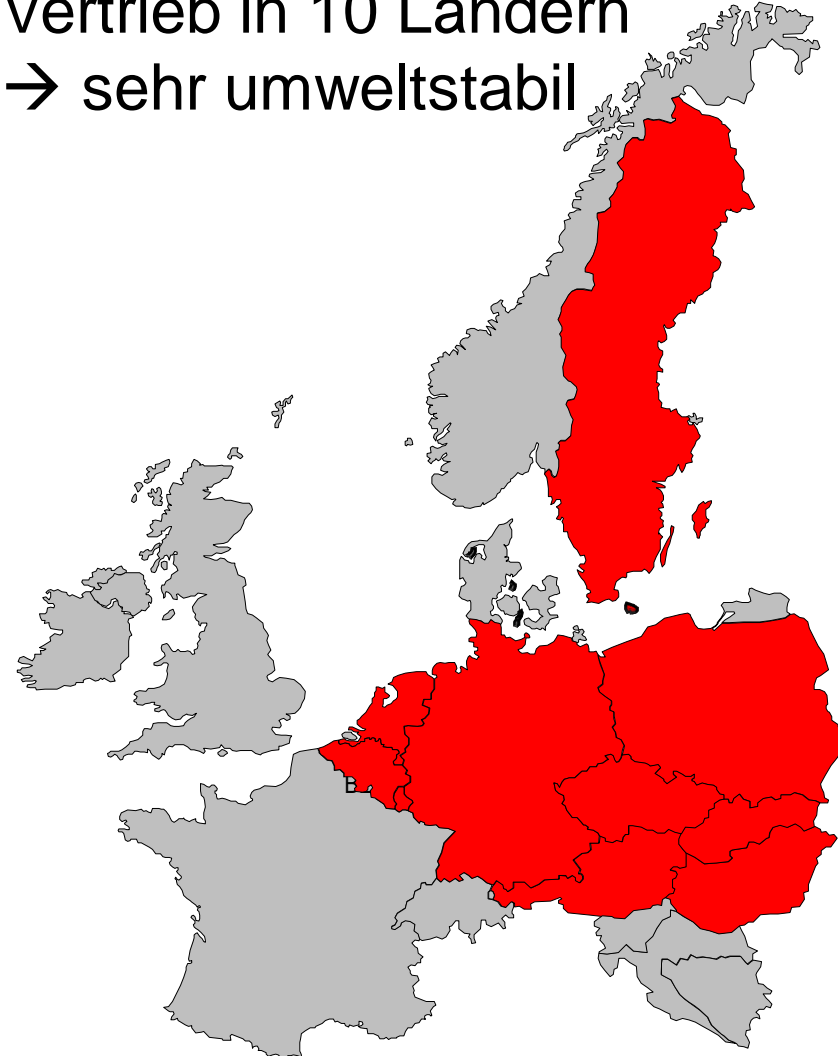

Winterweizen A

R·A·G·T
SAATEN

A-Weizen

RGT REFORM

offiziell
empfohlen

Spitzenerträge mit A-Qualität

Die Nr. 1 im Weizen

- ✓ hohe und sehr umweltstabile Kornerträge
- ✓ sehr hohe und stabile Fallzahl
- ✓ starke Fusariumresistenz
- ✓ ausgezeichnete Winterhärte und gute Standfestigkeit
- ✓ gute Resistenzen gegen Blattseptoria, Mehltau, Gelb- und Braunrost
- ✓ breite Saatzeit- und Standortflexibilität

Winterweizen A

RA·G·T
SAATEN

In ganz Deutschland
empfohlen

Vertrieb in 10 Ländern
→ sehr umweltstabil

Winterweizen A

RGT REFORM

Spitzenerträge mit A-Qualität

LSV-Ergebnisse 2014-2018