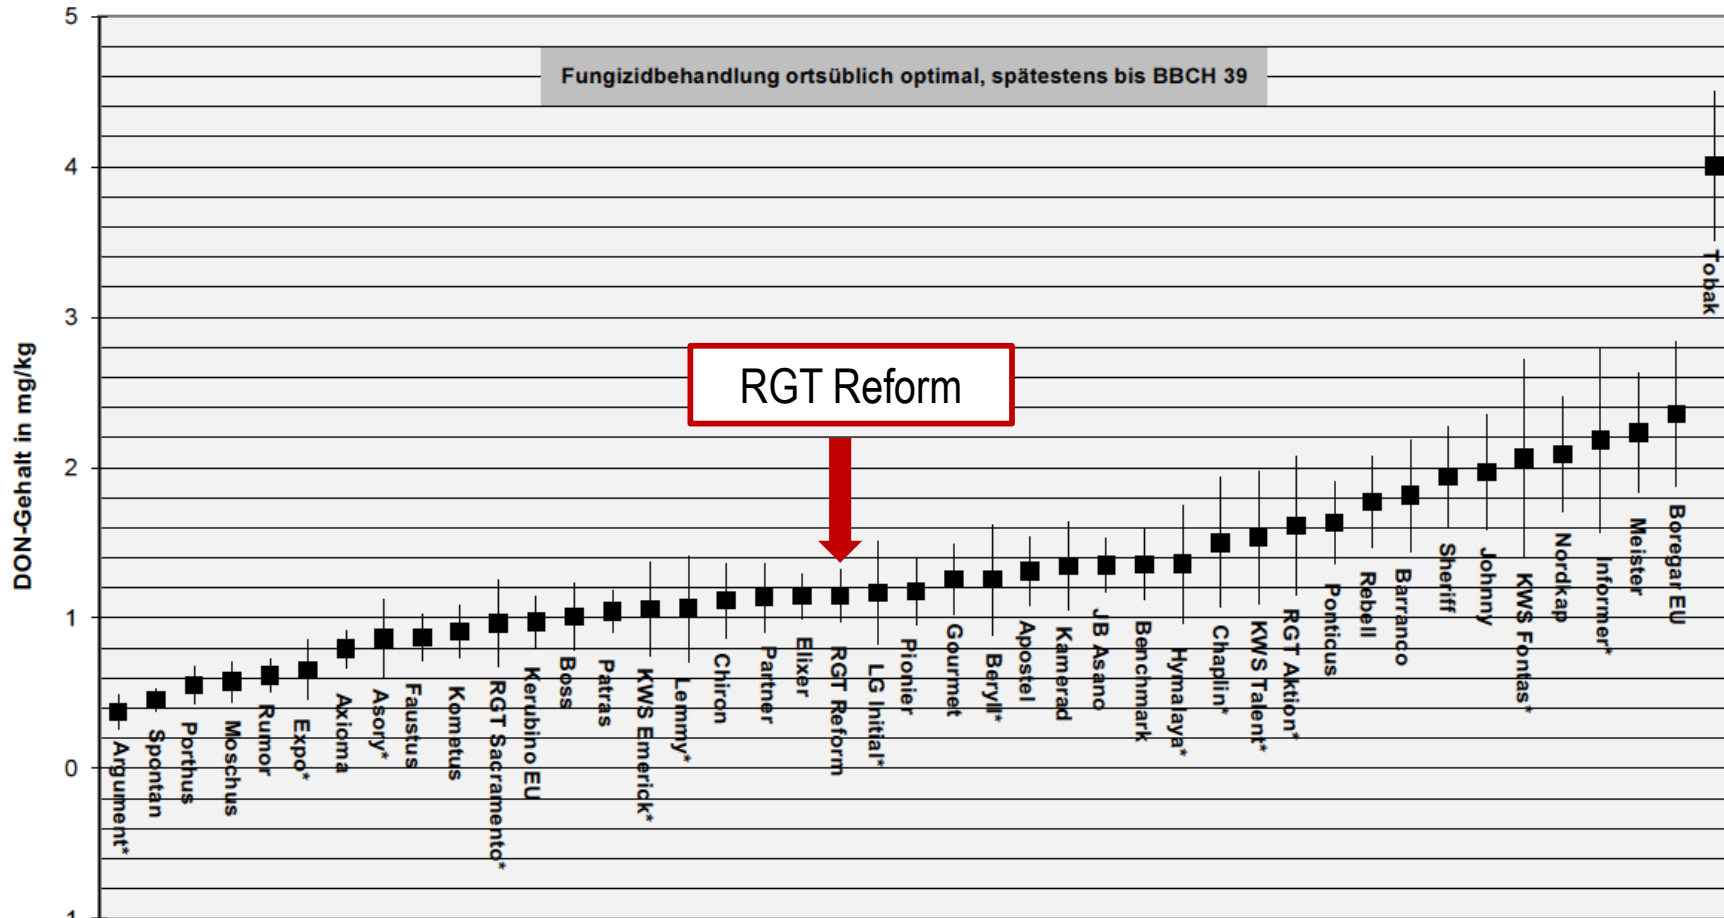

Ertrag satt – überall!

Quelle: LSV-Ergebnisse 2014-2018, Korntrag relativ behandelt, Werte gemittelt u. gerundet; Ergebnisse 2018 vorläufig Stand 16.08.2018

Winterweizen A

RGT REFORM

Spitzenerträge mit A-Qualität

LSV-Ergebnisse 2017

Ertrag satt – überall!

Winterweizen A

RGT REFORM

Spitzenerträge mit A-Qualität

Gelbrost bei Winterweizen LSV 102, 2014-2016

Sortenversuch Fusarium Winterweizen mehrjährige Auswertung DON nach Hohenheim-Gülzower Methode

Versuchszeitraum 2013-2018: 2013 und 2014 je 2 Orte; 2015: 3 Orte; 2016: 4 Orte; 2017: 2 Orte; 2018: 2-3 Orte

Winterweizen A

RGT REFORM – FALLZAHLEN 2017

Fallzahlen Ernte 2017 A-Sorten

Fallzahl 2017; LSV Ergebnisse BW, BY, D- und Lössstandorte Ost; orthogonale A-Sorten (n=38)