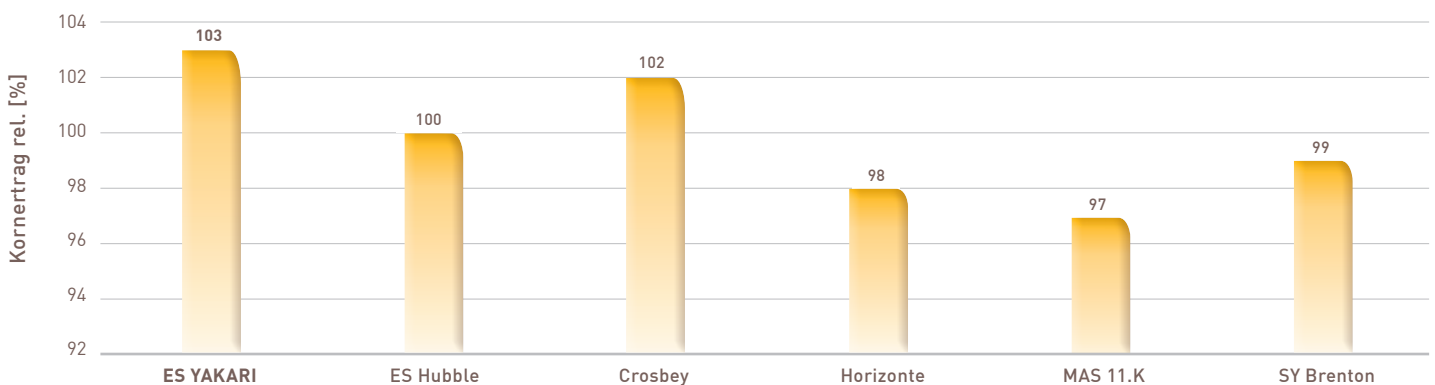

Nutzungseignung	Aussaatstärke (Körner/m ²)
Silo	9-11
Biogas	9-11
Korn	8-10

Ertragsparameter

Agronomie

1 = sehr gering ausgeprägt | 5 = mittel | 9 = sehr ausgeprägt
Sorteneinstufung nach eigenen Beobachtungen – in Anlehnung an die Bundessortenliste

ES YAKARI – Neue Topsorte im LSV Körnermais früh!

Quelle: EU-Sortenprüfung für Mais 2019–2020, Körnermais früh, 13 Standorte, Kornertrag relativ, VRS: ES Hubble