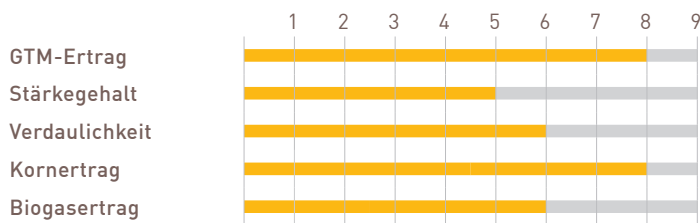

ES YAKARI

ca. S220 | K210

Der frühe Dreifachnutzer mit Top Silo- und Kornergebnissen.

- ✓ Leistungsstarker Körnermais mit überragenden Silomaiserträgen
- ✓ Verlässliches Gesundheitsprofil und sehr gutes Dry-Down
- ✓ Äußerst standfest durch eine geringe Kolbenansatzhöhe
- ✓ Das Maximum an Zuverlässigkeit in Anbau und Nutzung

Nutzungseignung	Aussaatstärke (Körner/m ²)
Silo	9-11
Biogas	9-11
Korn	8-10

Ertragsparameter

Agronomie

1 = sehr gering ausgeprägt | 5 = mittel | 9 = sehr ausgeprägt
Sorteneinstufung nach eigenen Beobachtungen – in Anlehnung an die Bundessortenliste