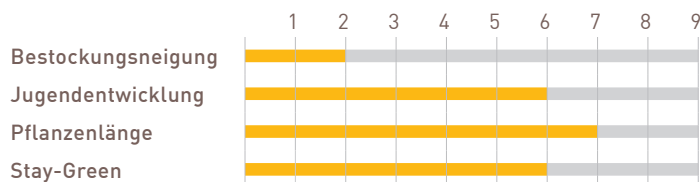

ES YAKARI

ca. S220 | K210

Der frühe Dreifachnutzer mit Top Silo- und Kornergebnissen.

- ✓ Leistungsstarker Körnermais mit überragenden Silomaiserträgen
- ✓ Verlässliches Gesundheitsprofil und sehr gutes Dry-Down
- ✓ Äußerst standfest durch eine geringe Kolbenansatzhöhe
- ✓ Das Maximum an Zuverlässigkeit in Anbau und Nutzung

Nutzungseignung	Aussaatstärke (Körner/m ²)
Silo	9-11
Biogas	9-11
Korn	8-10

Ertragsparameter

Agronomie

1 = sehr gering ausgeprägt | 5 = mittel | 9 = sehr ausgeprägt
Sorteneinstufung nach eigenen Beobachtungen – in Anlehnung an die Bundessortenliste