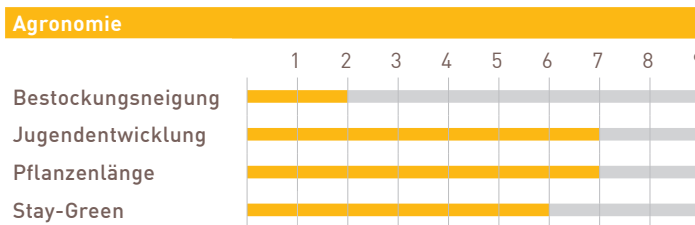

PM PAOLO

ca. S240

Beeindruckende Kolben und große Restpflanzen lassen Ihr Silo überquellen.

Mittelfrüh

- ✓ Erstklassige Masseerträge kombiniert mit guten Siloqualitäten
- ✓ Markenzeichen ist sein imponierender Kolben
- ✓ Ob Biogaserzeugung oder Rinderfütterung – immer eine hervorragende Wahl
- ✓ Höchste Flexibilität in Anbau und Standortwahl

Nutzungseignung					Aussaatstärke (Körner/m ²)
Silo					7-8
Biogas					7-8
Korn					-

1 = sehr gering ausgeprägt | 5 = mittel | 9 = sehr ausgeprägt
Sorteneinstufung nach eigenen Beobachtungen – in Anlehnung an die Bundessortenliste