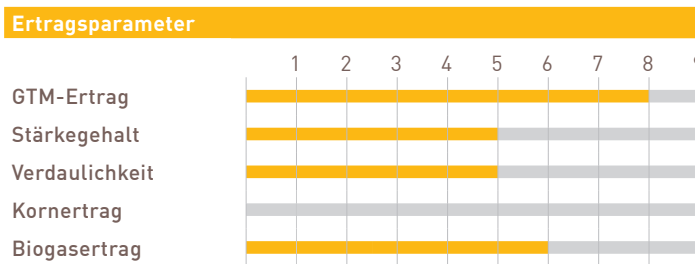

Nutzungseignung					Aussaatstärke (Körner/m ²)
Silo					7-8
Biogas					7-8
Korn					-

1 = sehr gering ausgeprägt | 5 = mittel | 9 = sehr ausgeprägt
Sorteneinstufung nach eigenen Beobachtungen – in Anlehnung an die Bundessortenliste