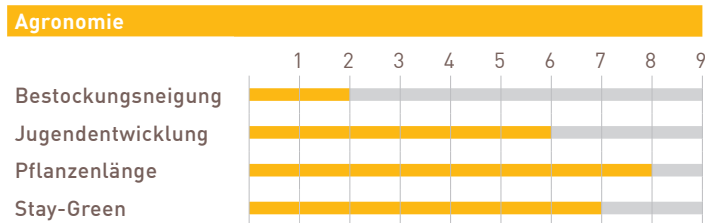

PM PHILOSOPH

ca. S250 | ca. K250

Der Allrounder für eine flexible Nutzung und alle Anbaulagen.

- ✓ Glänzt mit stabilen, hohen Erträgen unter verschiedensten Umweltbedingungen
- ✓ Bietet ein Höchstmaß an Flexibilität, Sicherheit und Verlässlichkeit
- ✓ Überlässt Ihnen die Wahl des Ernteguts bis zum Schluss
- ✓ Herausragende Standfestigkeit und gleichmäßige Abreife

Nutzungseignung		Aussaatstärke (Körner/m ²)
Silo		9-11
Biogas		9-11
Korn		8-10

1 = sehr gering ausgeprägt | 5 = mittel | 9 = sehr ausgeprägt
Sorteneinstufung nach eigenen Beobachtungen – in Anlehnung an die Bundessortenliste