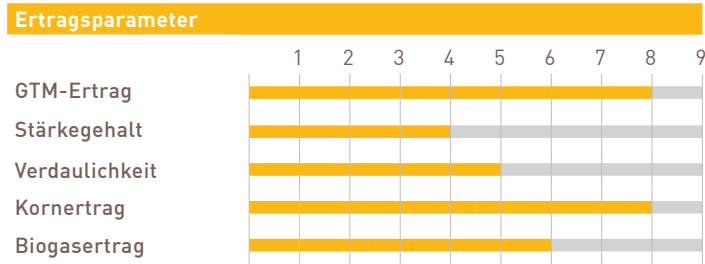

PM PHILOSOPH

ca. S250 | ca. K250

Der Allrounder für eine flexible Nutzung und alle Anbaulagen.

- ✓ Glänzt mit stabilen, hohen Erträgen unter verschiedensten Umweltbedingungen
- ✓ Bietet ein Höchstmaß an Flexibilität, Sicherheit und Verlässlichkeit
- ✓ Überlässt Ihnen die Wahl des Ernteguts bis zum Schluss
- ✓ Herausragende Standfestigkeit und gleichmäßige Abreife

Nutzungseignung		Aussaatstärke (Körner/m ²)
Silo		9-11
Biogas		9-11
Korn		8-10

1 = sehr gering ausgeprägt | 5 = mittel | 9 = sehr ausgeprägt
Sorteneinstufung nach eigenen Beobachtungen – in Anlehnung an die Bundessortenliste