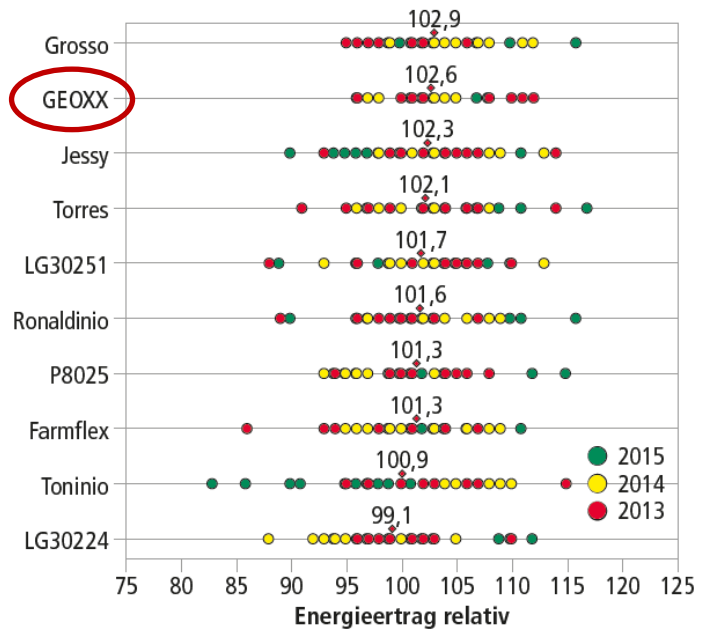

Nutzungsseignung

Jetzt GEOXX in der Gold-Edition mit fortify sichern! Die Extrapower fürs Saatgut!

Empfohlene Aussaatstärke (Körner/ha)

	Wasser-versorgung	
	gering	gut
Silomais	80.000	100.000
Körnermais	80.000	95.000

DER MAIS - Power für Fleisch, Milch und Methan

- ✓ ausgezeichnete Jugendentwicklung
- ✓ gute Standfestigkeit und rahmige, massige Pflanzen
- ✓ stabil hohe Energieerträge und hohe Kornerträge
- ✓ Herausragend hohe GTM-Erträge mit hoher Ertragsstabilität

Quelle: LSV BY LfL Silomais mittelfrüh
Standort Schwarzenau Stand 03.11.2020

GTM Ertrag rel.	107
NEL GJ/ha rel.	108
Stärkeertrag rel.	114
Biogasertrag rel.	116

Quelle: Landessortenversuche Silomais mittelfrüh Bayern 2013–2015; orthogonale Sorten; 12 Orte 2015, 14 Orte 2014, 10 Orte 2013