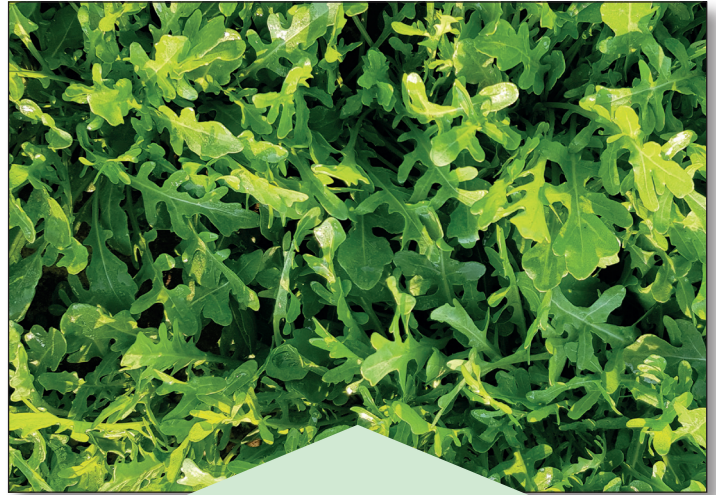

Gemüsesamen

Vegetable seed

NEU! RUCOLA

Diplotaxis tenuifolia

Rubicon F₁

- frühe Hybridsorte
- dunkelgrün
- mittelstark gebuchtet
- hoher Ertrag
- hohe Mehltoleranz

Sele F₁

- mittelfrühe Hybridsorte
- dunkelgrün
- mittelstark gebuchtet
- stabiles Blatt
- hohe Mehltoleranz

Juno

- mittelfrühe OP-Sorte
- dunkelgrün
- weniger stark gebuchtet
- gute Haltbarkeit
- aufrechter Wuchs
- hohe Mehltoleranz

Sahara

- späte OP-Sorte
- dunkelgrün
- langsames Wachstum für den Sommeranbau
- hohe Fusariumtoleranz
- sehr schossfest