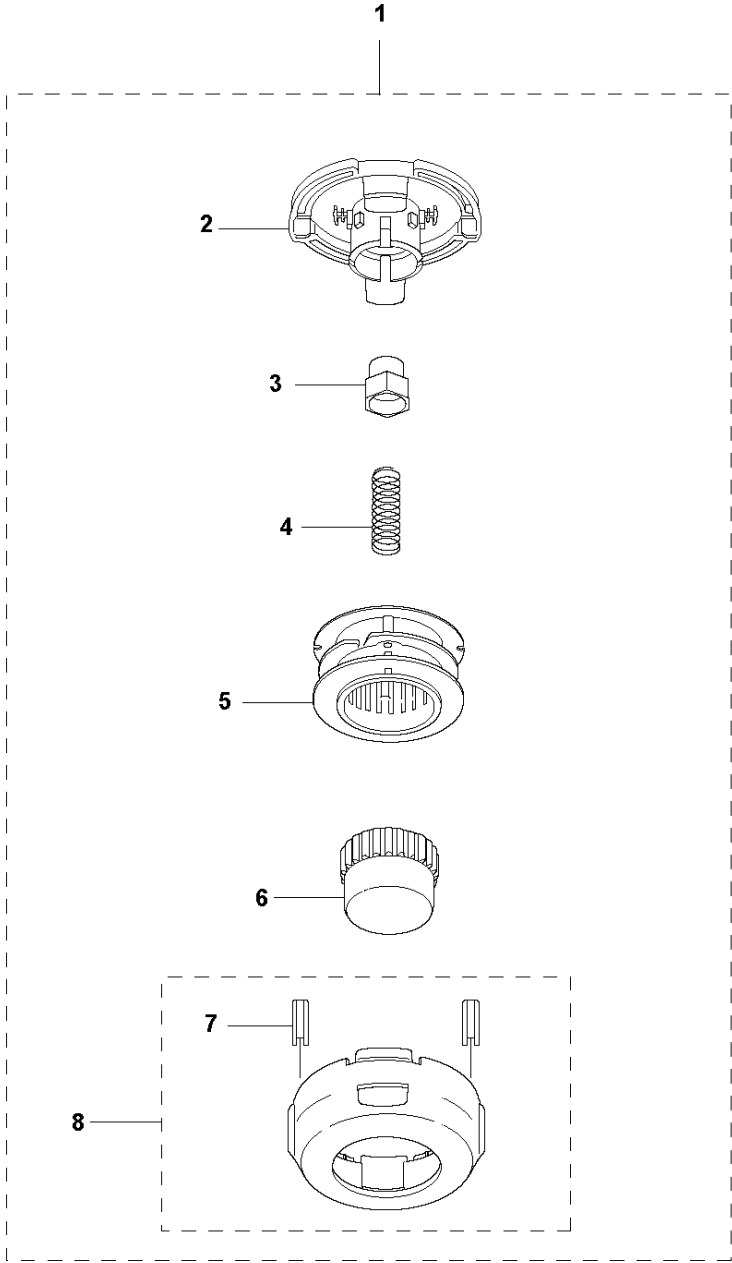

SPARE PARTS LIST

ACCESSORIES AND TOOLS

T35, 578446301, 578446401

A TRIMMER HEAD
T35

TRIMMER HEAD

T35, 578446301, 578446401

Ref	Part No	Description	Remark	QTY KIT	
1	581 92 51-01	TRIMMER HEAD	M10. Not for sale - order no 578 44 63-01	1	
1	581 92 51-02	TRIMMER HEAD	M12. Not for sale - order no 578 44 64-01	1	
2	537 18 55-01	HOUSING		1	1
3	537 18 61-01	ADAPTER	M10	1	1
3	537 18 61-02	ADAPTER	M12	1	1
4	537 18 60-01	SPRING		1	1
5	537 18 57-01	REEL		1	1
6	537 18 58-01	KNOB		1	1
7	501 33 04-01	GROMMET		2	1,8
8	544 04 44-02	LID		1	1