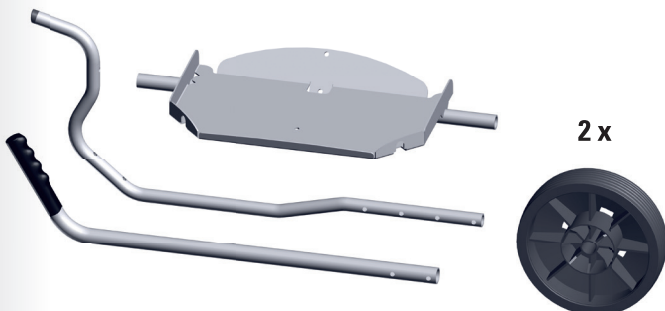

Inhalt
Contenu
Contenuto
Content

5 x

5 x

2 x

2 x

Benötigtes Werkzeug
Required tool
Outil requis
Strumento richiesto

2 x

Gummi-Hammer / Schraubenschlüssel SW 10
Rubber Hammer / Wrench SW 10
Marteau en caoutchouc / Clé SW 10
Martello in gomma / Chiave SW 10

1

Montage
Assembly
Assemblée
Montaggio

2

3

- ① 107 cm
- ② 112 cm
- ③ 117 cm

1

Befestigung
Attachment
Attachement
Attaccamento

2