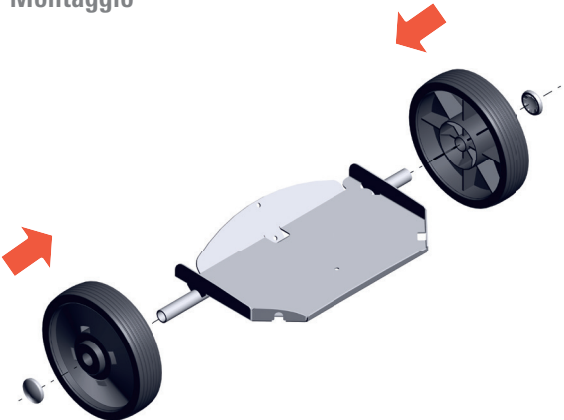

Inhalt
Contenu
Contenuto
Content

5 x

5 x

2 x

2 x

Benötigtes Werkzeug
Required tool
Outil requis
Strumento richiesto

2 x

Gummi-Hammer / Schraubenschlüssel SW 10
Rubber Hammer / Wrench SW 10
Marteau en caoutchouc / Clé SW 10
Martello in gomma / Chiave SW 10

1

Montage
Assembly
Assemblée
Montaggio

2

3

- ① 107 cm
- ② 112 cm
- ③ 117 cm

1

Befestigung
Attachment
Attachement
Attaccamento

2