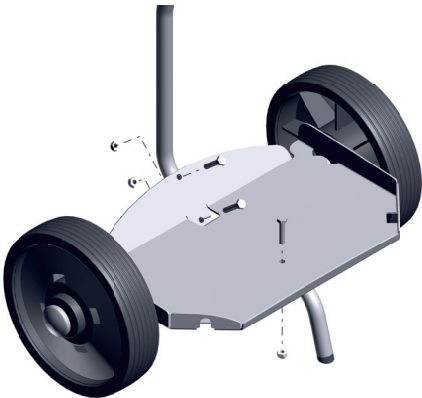

Inhalt
Contenu
Contenuto
Content

5 x

5 x

2 x

2 x

Benötigtes Werkzeug
Required tool
Outil requis
Strumento richiesto

2 x

Gummi-Hammer / Schraubenschlüssel SW 10
Rubber Hammer / Wrench SW 10
Marteau en caoutchouc / Clé SW 10
Martello in gomma / Chiave SW 10

1

Montage
Assembly
Assemblée
Montaggio

2

3

- ① 107 cm
- ② 112 cm
- ③ 117 cm

1

Befestigung
Attachment
Attachement
Attaccamento

2