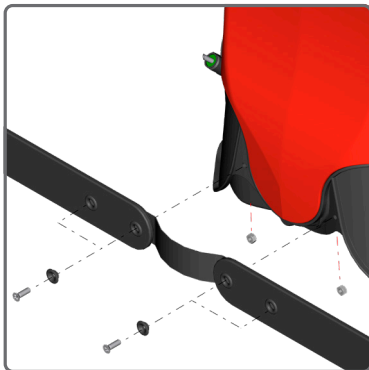

REA 15, REB 15, REC 15