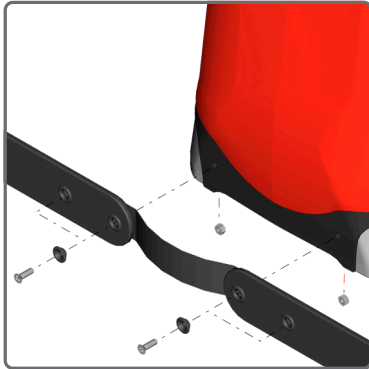

# Hüft- und Brustgurtset | Waist and chest strap set Set de ceinture ventrale et pectorale | Set fascia a vita e pettorale

## Flox 10, Iris 15

2 x

Sechskant-Mutter M6  
Hexagon nut M6  
Écrou hexagonal M6  
Dado esagonale M6

2 x

Unterlagsscheibe mit Stützhülse  
Washer with support sleeve  
Rondelle avec manchon de support  
Rondella con manicotto di supporto

2 x

Senkschraube mit Kreuzschlitz M6 x 20  
Countersunk screw with cross recess M6 x 20  
Vis à tête fraisée avec empreinte cruciforme M6 x 20  
Vite a testa svasata con intaglio a croce M6 x 20