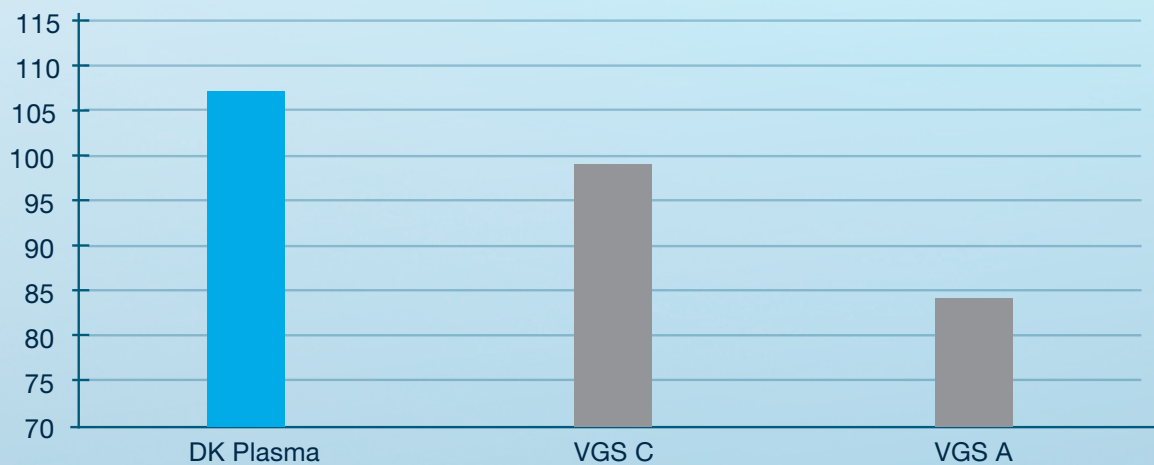

DK PLASMA

Der Kohlhernieresistente.

**RLM-7
Phomaresistenz**

**Schotenplatz-
festigkeit**

**Gute allgemeine
Pflanzengesundheit**

**Rasche Entwicklung
im Herbst**

Winterhärte

Kohlhernieresistenz

Ertragseigenschaften

	Gering	Mittel	Hoch
Kornertrag	■	■	■
Ölgehalt	■	■	■
Ölertrag	■	■	■

Pflanzen-Physiologie

	Früh	Mittel	Spät
Herbstentwicklung	■	■	■
Blüte	■	■	■
Reife	■	■	■

Ertragssicherheit

	Gering	Mittel	Hoch
Trockenstresstoleranz	■	■	■

BSA sowie DEKALB® interne Einstufungen aus Züchtungs- und Entwicklungsversuchen

MITTLERER RELATIVER KORNERTRAG

Quelle: Rapssortendemo in Albrechtshof, 3 fach wiederholt, durchschn. Kornertrag 51,75 dt/ha