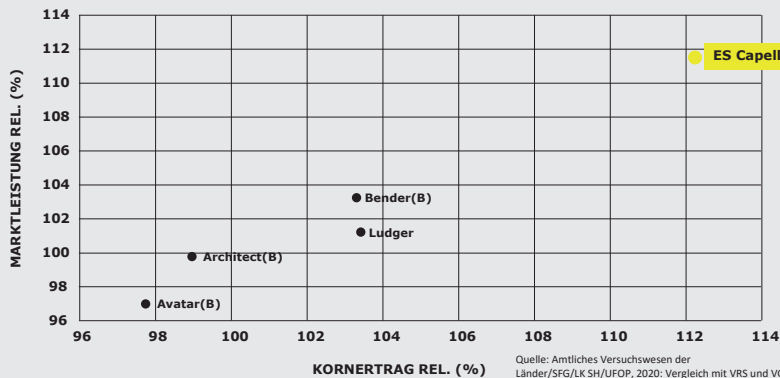

AGRONOMISCHE EIGENSCHAFTEN

	1	2	3	4	5	6	7	8	9
Körnertrag	2	3	4	5	6	7	8	9	9
Ölertrag	2	3	4	5	6	7	8	9	9
Ölgehalt	2	3	4	5	6	7	8	9	9
Proteingehalt	2	3	4	5	6	7	8	9	9

	1	2	3	4	5	6	7	8	9
Neigung zu Auswinterung	2	3	4	5	6	7	8	9	9
Anfälligkeit Phoma	2	3	4	5	6	7	8	9	9
Anfälligkeit Sclerotinia	2	3	4	5	6	7	8	9	9
Glucosinolatgehalt	2	3	4	5	6	7	8	9	9
Entwicklung vor Winter	2	3	4	5	6	7	8	9	9
Blühbeginn	2	3	4	5	6	7	8	9	9
Reife	2	3	4	5	6	7	8	9	9
Pflanzenlänge	2	3	4	5	6	7	8	9	9
Neigung zu Lager	2	3	4	5	6	7	8	9	9
TKG	2	3	4	5	6	7	8	9	9

Quelle: Züchtereinstufung in Anlehnung an BSA-Skala

EUSV 2019/2020 WINTERRAPS: STANDORT OTTERHAM