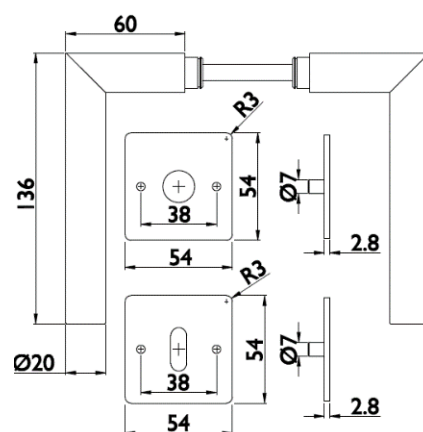

Artikel

Artikel-Nr.	EAN	Artikel	Farbe
1728800	4333144409481	casafino Türdrücker Modell E580 Buntbart	Edelstahlfarben, matt
1728801	4333144409498	casafino Türdrücker Modell E580 Profilzylinder	Edelstahlfarben, matt
1728799	4333144409504	casafino Türdrücker Modell E580 Badgarnitur	Edelstahlfarben, matt
1728802	4333144409511	casafino Türdrücker Modell E580 Wechselgarnitur DIN links	Edelstahlfarben, matt
1979724	4333144426877	casafino Türdrücker Modell E580 Wechselgarnitur DIN rechts	Edelstahlfarben, matt

Einsatzbereiche

Der casafino Türdrücker Modell E580 ist als Drückergarnitur für Wohnraum-Innentüren im Wohnungs- und Nichtwohnungsbau geeignet.

Eigenschaften

- Einfache, schnelle Montage
- Wartungsfrei
- Hochwertiges Material

Ausstattung

Material	Edelstahl matt
Farbe	Edelstahlfarben, matt
Griff	Gerader Griff in rechtwinkliger L-Form mit kreisförmigem Querschnitt
Griffbefestigung	Sechskant-Madenschraube mit Flachspitze und Gewinde-Stopp
Rosette	Quadratisch
Unterkonstruktion	Kunststoffunterkonstruktion mit integrierter Rückholfeder und 11 mm Bauhöhe, Smartclip
Verschraubung	Paarweise Verschraubung mit selbstschneidenden Universalschrauben in Kunststoff-Stütznocken
Vierkant-Dorn	8 mm quadratisch mit beidseitiger, asymmetrischer Lochung