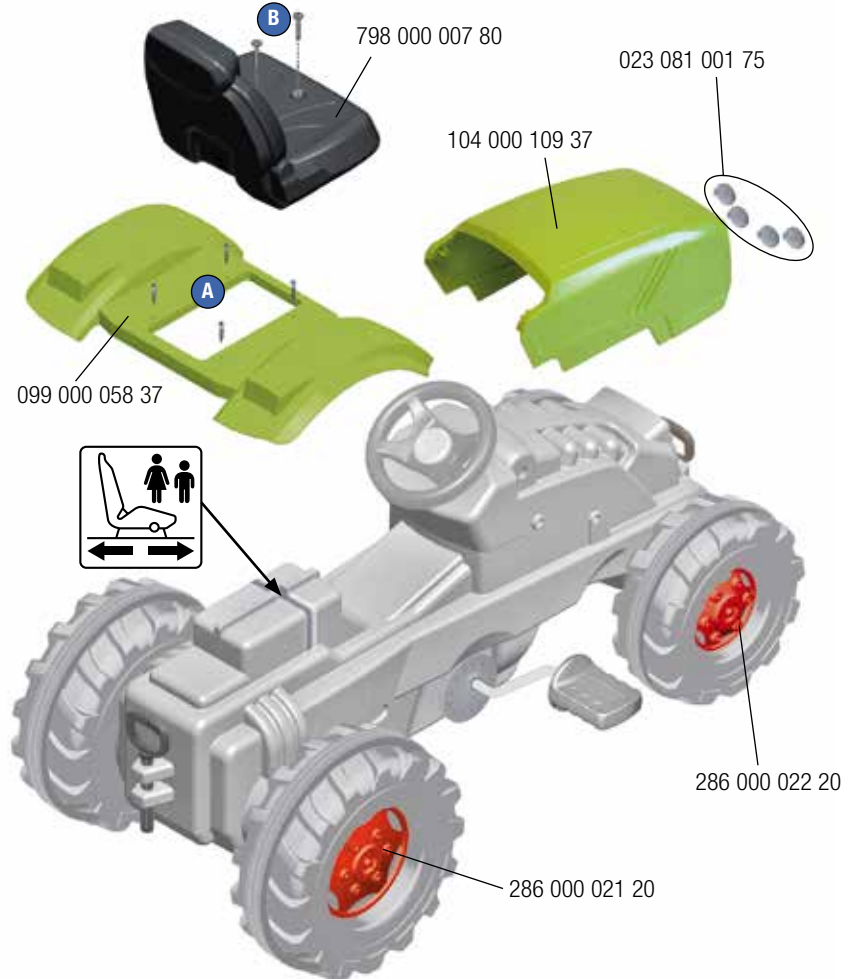

BG Предупреждение!	LT Įspėjimas!
CZ Varování!	LV Uzmanību!
D Achtung!	M Avvisi!
DK Advarsel!	MK Внимание!
E Aviso!	N OBS!
EST Hoiatus!	NL Waarschuwing!
F Attention!	P Aviso!
FIN Varoitus!	PL Ostrożnie!
GB Warning!	RO Avertisment!
GR Προσοχή!	RUS Внимание!
H Figyelmeztetés!	S Varning!
HR Pažnja!	SK Varovanie!
I Avviso!	SLO Opozorilo!
IRL Rabhchán!	TR Dikkat!

made in Germany