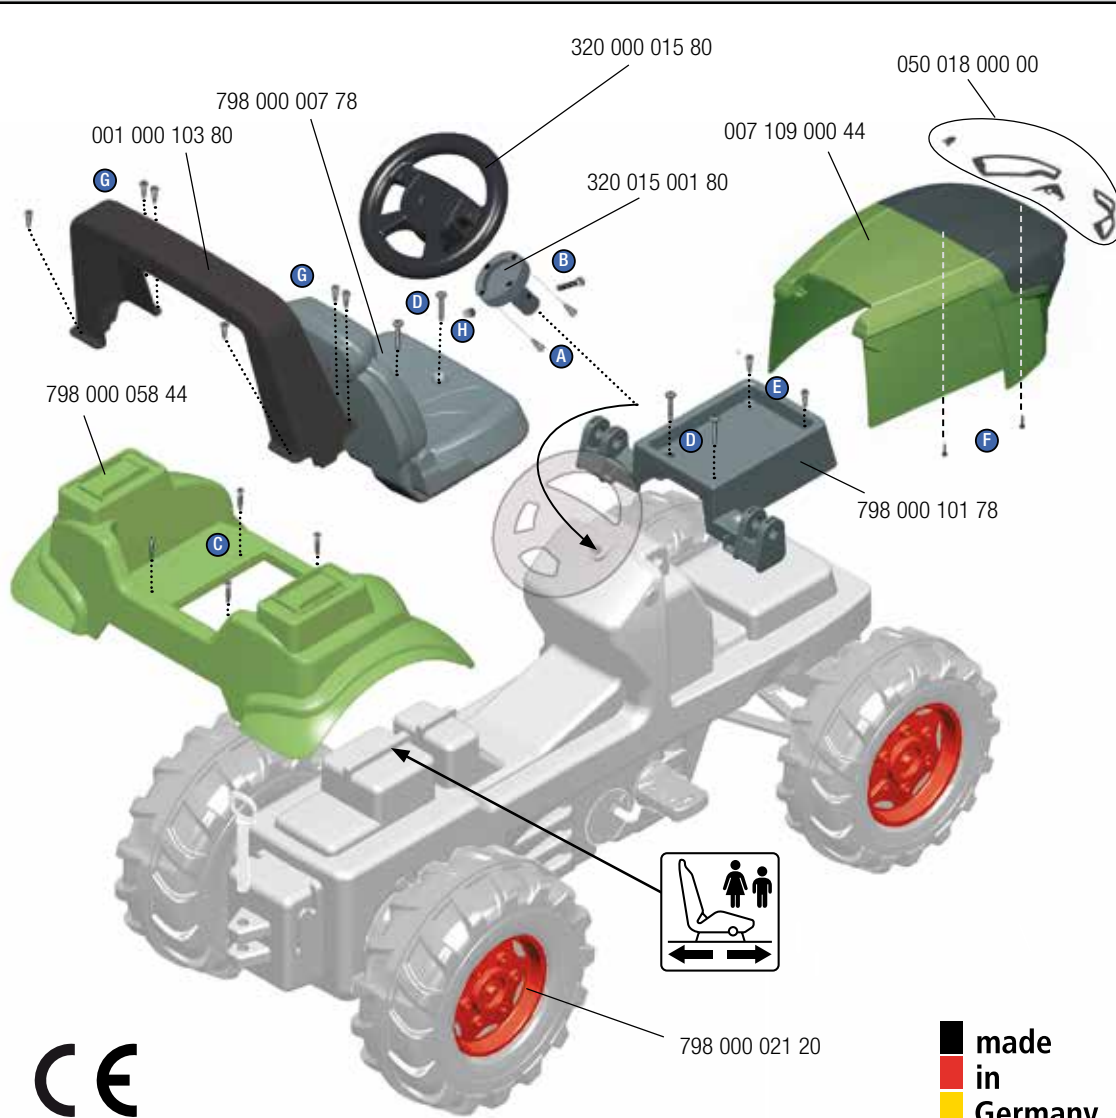

FENDT

rolly FARMTRAC PREMIUM

Plattform / Platform
70 *** *, 71 *** *

rolly toys Kundendienst Deutschland:

Tel: +49 (0) 95 68 / 856-142
Fax: +49 (0) 95 68 / 856-183
e-mail: service@rollytoys.de

2020/10

700.000.810.00