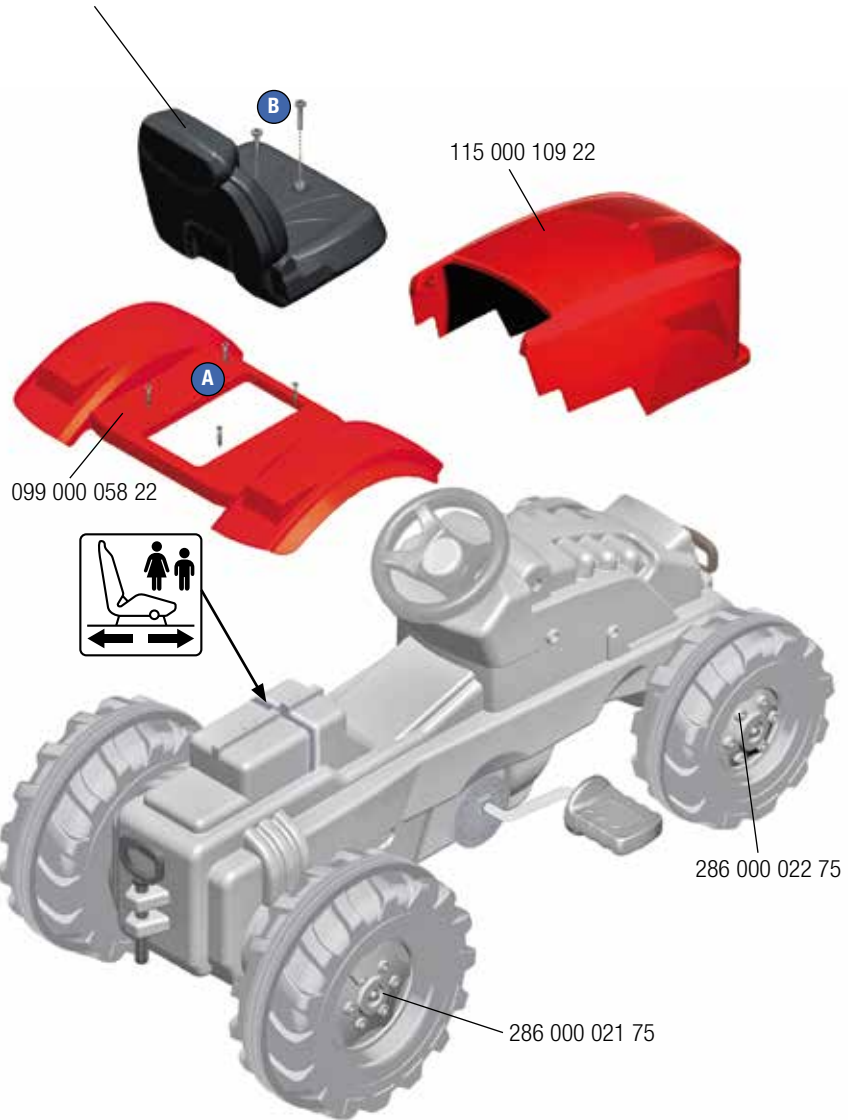

2021/05

610.000.808.00

4x **A**  $\varnothing 4,5 \times 30$

2x **B**  $\varnothing 5 \times 40$

4x

798 000 007 80

made in Germany

Franz Schneider GmbH & Co KG