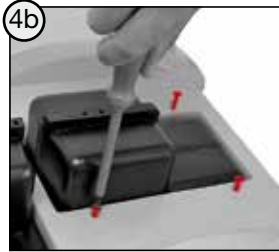

4x **A** $\varnothing 4,5 \times 30$