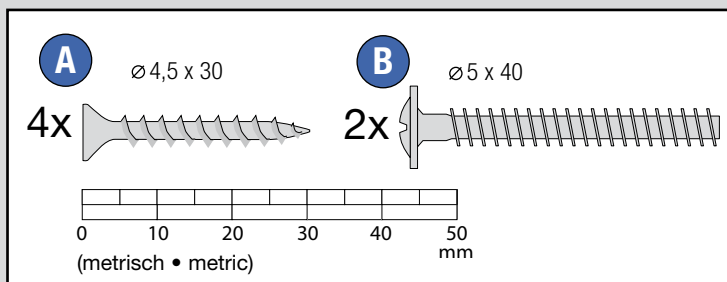

2021/05

610.000.808.00

4x **A**  $\varnothing 4,5 \times 30$

2x **B**  $\varnothing 5 \times 40$

4x

798 000 007 80

made in Germany

Franz Schneider GmbH & Co KG