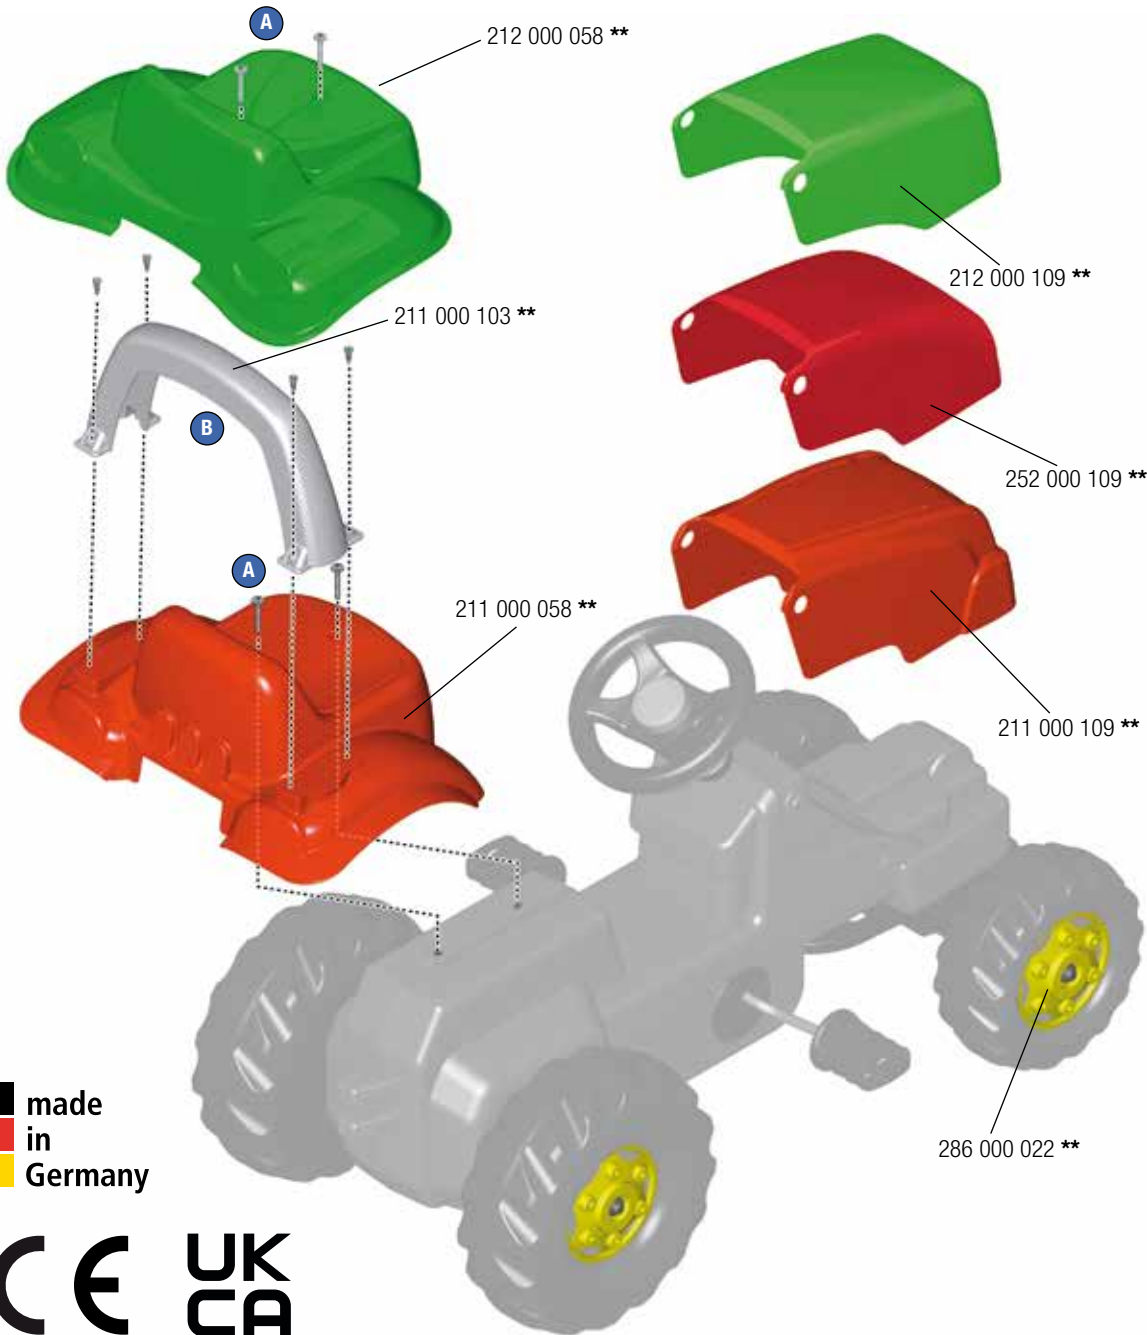

rolly toys Kundendienst Deutschland:

Tel: +49 (0) 95 68 / 856-142

Fax: +49 (0) 95 68 / 856-183

e-mail: service@rollytoys.de

Plattform Plate-forme 01 *** *
Basis Piattaforma 02 *** *

2021/02

010.000.801.00

→ **
● +10
● +12
● +13
● +20
● +22
● +23
● +30
● +37
● +40
● +41
● +44
● +47
● +51
● +70
● +75
● +80

(metrisch • metric • métrique • metrico)

Franz Schneider GmbH & Co KG

P.O.Box 1460

D-96459 · Neustadt bei Coburg · Germany

Tel.: +49 (0) 95 68 / 856-0

Fax.: +49 (0) 95 68 / 856-190

www.rollytoys.com · e-mail: service@rollytoys.de