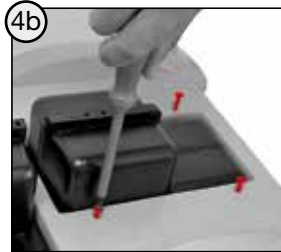

## Fendt 211 Vario

Plattform / Platform  
60 \*\*\* \*, 61 \*\*\* \*

rolly toys Kundendienst Deutschland:

Tel: +49 (0) 95 68 / 856-142

Fax: +49 (0) 95 68 / 856-183

e-mail: service@rollytoys.de

2021/09

610.000.803.00