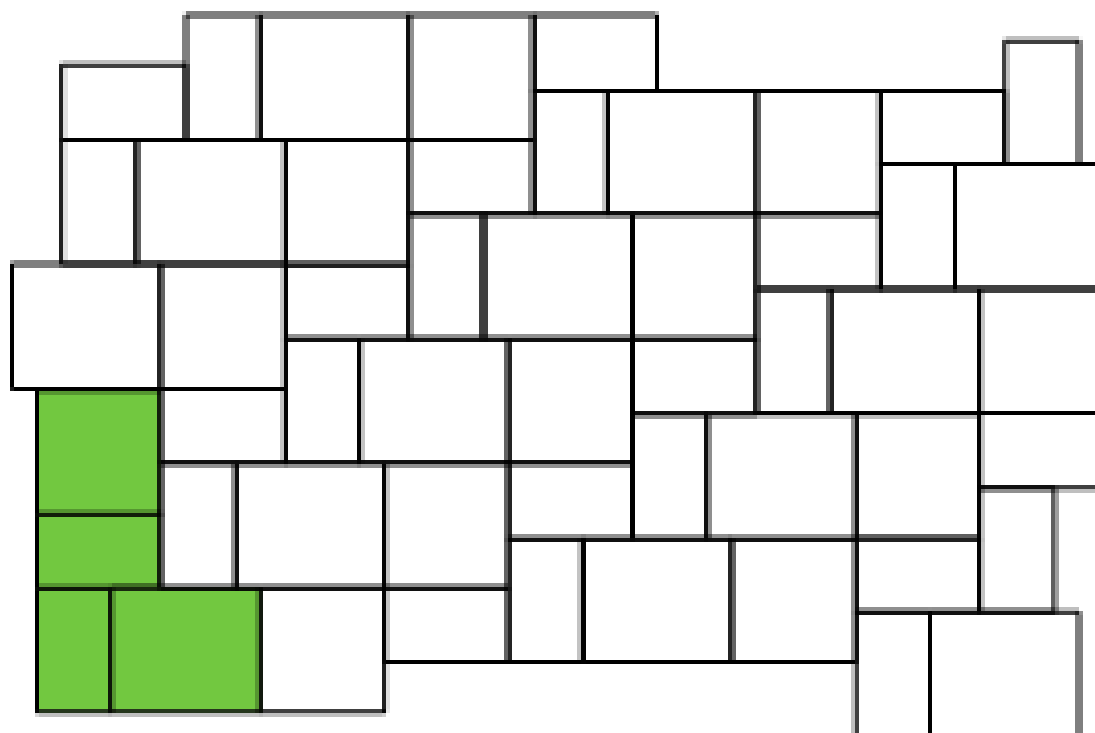

# Pflastersteine

Antik

## Verlegemuster 1

Rastermaß cm	Stück / m <sup>2</sup>
10,5 x 17,5 x 8	19,2
17,5 x 17,5 x 8	9,6
21 x 17,5 x 8	9,6

## Verlegemuster 10

Rastermaß cm	Stück / m <sup>2</sup>
10,5 x 17,5 x 8	11,66
17,5 x 17,5 x 8	11,66
21 x 17,5 x 8	11,66