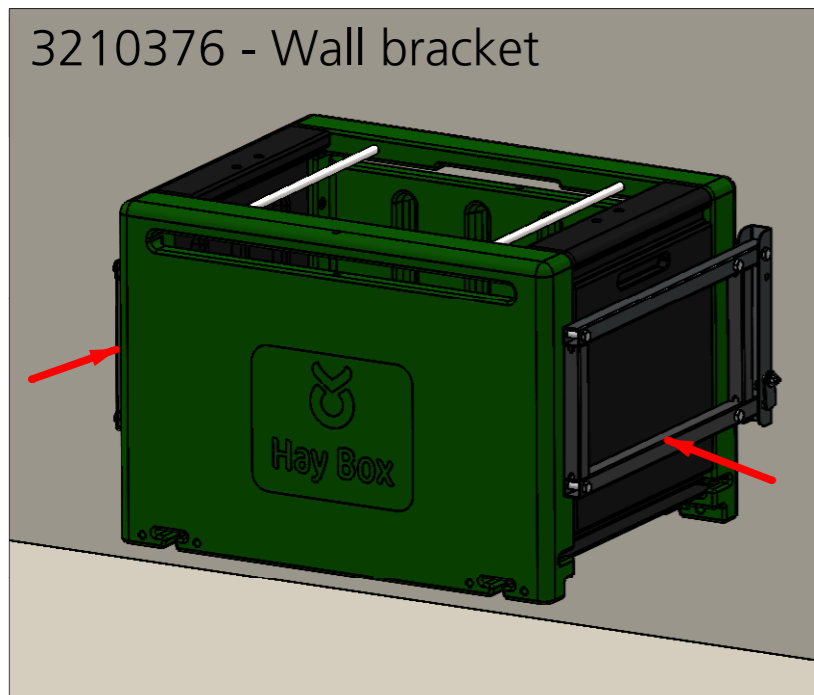

3210375 - Floor mounting kit

3210376 - Wall bracket

3210378 - Slot locking kit

Assembly Instructions

3210373 - Hay Box

Pos. 1 - 3210373-1
2x

Pos. 2 - 3210373-2
2x

Pos. 3 - 3210373-3
L=570mm
2x

Pos. 4 - 3210373-4
L=525mm
2x

Pos. 5 - 3210377
1x

Pos. 6 - 3210379
1x

1x
A
3210373-7

Pos. A1
M10x60
8x

Pos. A2
A10
8x

Pos. A3
M10
8x

1