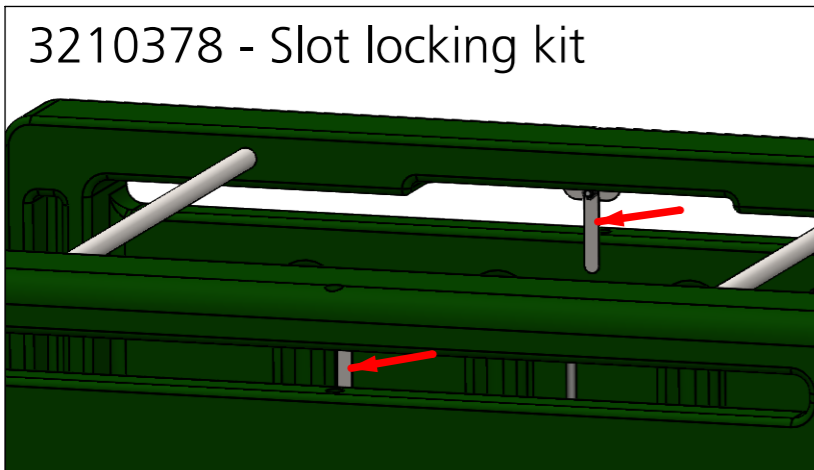

3210375 - Floor mounting kit

3210376 - Wall bracket

3210378 - Slot locking kit

Assembly Instructions

3210373 - Hay Box

Pos. 1 - 3210373-1
2x

Pos. 2 - 3210373-2
2x

Pos. 3 - 3210373-3
L=570mm
2x

Pos. 4 - 3210373-4
L=525mm
2x

Pos. 5 - 3210377
1x

Pos. 6 - 3210379
1x

1x
A
3210373-7

Pos. A1
M10x60
8x

Pos. A2
A10
8x

Pos. A3
M10
8x

1