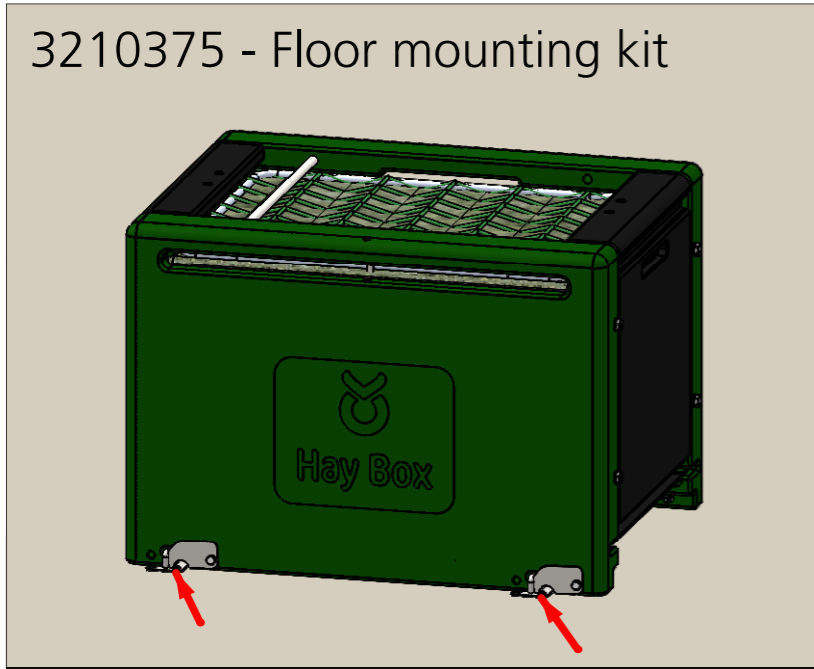

3210375 - Floor mounting kit

3210376 - Wall bracket

3210378 - Slot locking kit

Assembly Instructions

3210373 - Hay Box

Pos. 1 - 3210373-1
2x

Pos. 2 - 3210373-2
2x

Pos. 3 - 3210373-3
L=570mm
2x

Pos. 4 - 3210373-4
L=525mm
2x

Pos. 5 - 3210377
1x

Pos. 6 - 3210379
1x

1x
A
3210373-7

Pos. A1
M10x60
8x

Pos. A2
A10
8x

Pos. A3
M10
8x

1