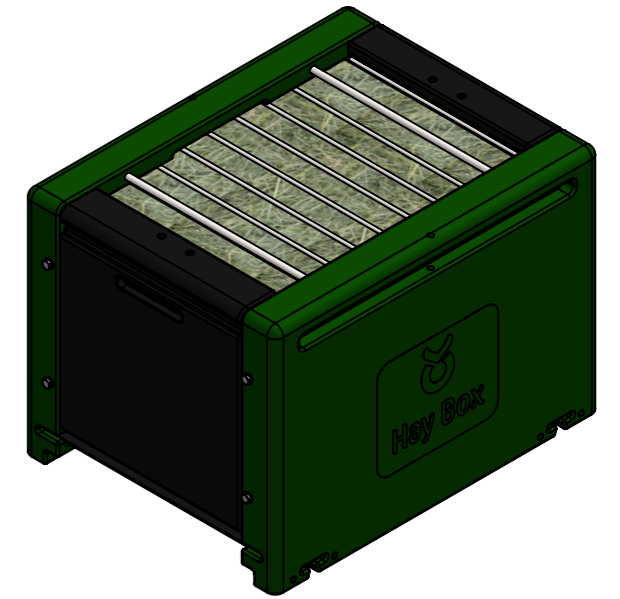

3210375 - Floor mounting kit

3210376 - Wall bracket

3210378 - Slot locking kit

Assembly Instructions

3210373 - Hay Box

Pos. 1 - 3210373-1
2x

Pos. 2 - 3210373-2
2x

Pos. 3 - 3210373-3
L=570mm
2x

Pos. 4 - 3210373-4
L=525mm
2x

Pos. 5 - 3210377
1x

Pos. 6 - 3210379
1x

1x
A
3210373-7

Pos. A1
M10x60
8x

Pos. A2
A10
8x

Pos. A3
M10
8x

1