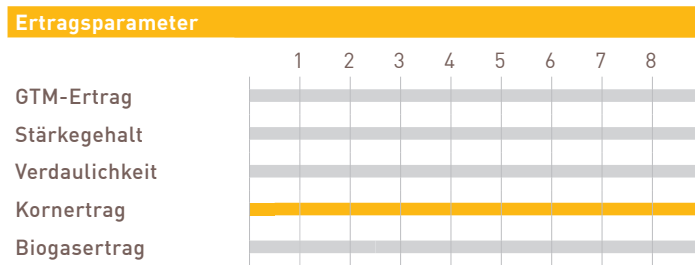

PM VASARI

ca. K250

Kompakter Zahnmais mit enormen Kornertragspotential.

Mittelfrüh

- ✓ Neuste Zahnmaisgenetik mit hervorragendem Ertragspotential
- ✓ Exzellentes Dry-Down sorgt für geringe Trocknungskosten
- ✓ Ausgezeichnete Standfestigkeit zur Absicherung Ihrer Spitzenerträge
- ✓ Besonders stresstolerant mit der Eignung für alle Anbaulagen

Nutzungseignung	Aussaatstärke (Körner/m ²)
Silo	-
Biogas	-
Korn	8-9

1 = sehr gering ausgeprägt | 5 = mittel | 9 = sehr ausgeprägt
Sorteneinstufung nach eigenen Beobachtungen – in Anlehnung an die Bundessortenliste