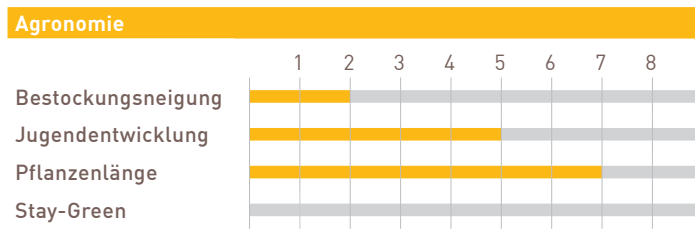

PM VASARI

ca. K250

Kompakter Zahnmais mit enormen Kornertragspotential.

Mittelfrüh

- ✓ Neuste Zahnmaisgenetik mit hervorragendem Ertragspotential
- ✓ Exzellentes Dry-Down sorgt für geringe Trocknungskosten
- ✓ Ausgezeichnete Standfestigkeit zur Absicherung Ihrer Spitzenerträge
- ✓ Besonders stresstolerant mit der Eignung für alle Anbaulagen

Nutzungseignung	Aussaatstärke (Körner/m ²)
Silo	-
Biogas	-
Korn	8-9

1 = sehr gering ausgeprägt | 5 = mittel | 9 = sehr ausgeprägt
Sorteneinstufung nach eigenen Beobachtungen – in Anlehnung an die Bundessortenliste