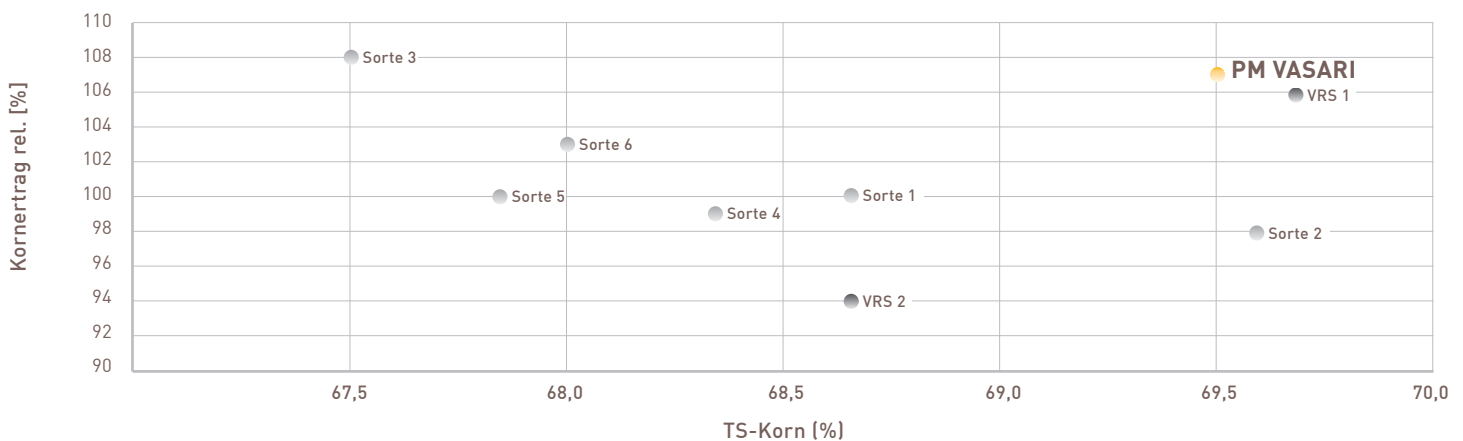

PM VASARI

ca. K250

Kompakter Zahnmais mit enormen Kornertragspotential.

Mittelfrüh

- ✓ Neuste Zahnmaisgenetik mit hervorragendem Ertragspotential
- ✓ Exzellentes Dry-Down sorgt für geringe Trocknungskosten
- ✓ Ausgezeichnete Standfestigkeit zur Absicherung Ihrer Spitzenerträge
- ✓ Besonders stresstolerant mit der Eignung für alle Anbaulagen

Nutzungseignung	Aussaatstärke (Körner/m ²)
Silo	-
Biogas	-
Korn	8-9

1 = sehr gering ausgeprägt | 5 = mittel | 9 = sehr ausgeprägt
Sorteneinstufung nach eigenen Beobachtungen – in Anlehnung an die Bundessortenliste

PM VASARI – Glänzt mit sehr hohen Kornerträgen!

Quelle: BayWa Ringversuch 2020, Körnermais mittelspät, 7 Standorte, Kornertrag relativ und TS-Gehalt, VRS: Keltikus, Farmirage