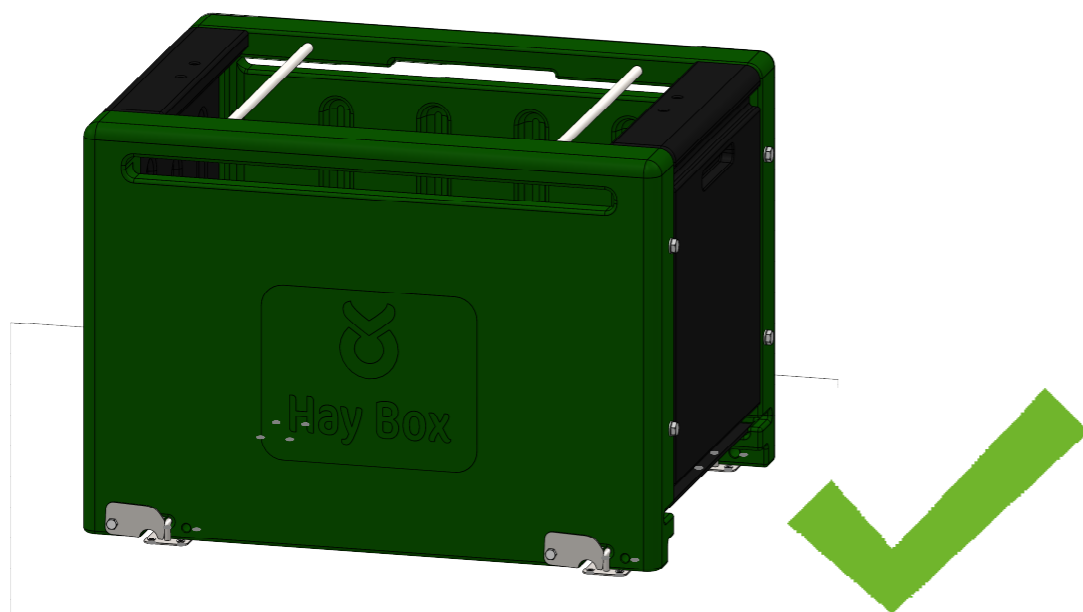

7

8

9

KERBL

Assembly Instructions

3210375 - Floor mounting set

3210373 Hay Box
DE Nicht im Lieferumfang von 3210376
EN Not part of scope of delivery 3210376
FR Non inclus dans la livraison de 3210376

DE Nicht enthalten sind: Schrauben oder Dübel zur Befestigung der Wandhalterung.
Zur Befestigung sollte eine passende Senkkopfschraube verwendet werden.

EN Not included: screws or dowels for fixation of the wall bracket.
A suitable countersunk screw should be used for fastening.

FR Non inclus: vis ou chevilles pour fixer le support mural.
Une vis à tête fraisée appropriée doit être utilisée pour la fixation.

Pos. 1 - 3210375-1
4x

1x

A
3210375-2

Pos. A1
M8x75
4x

Pos. A2
4x

Pos. A3
4x

Pos. A4
W8
4x

Pos. A5
M8-S
4x