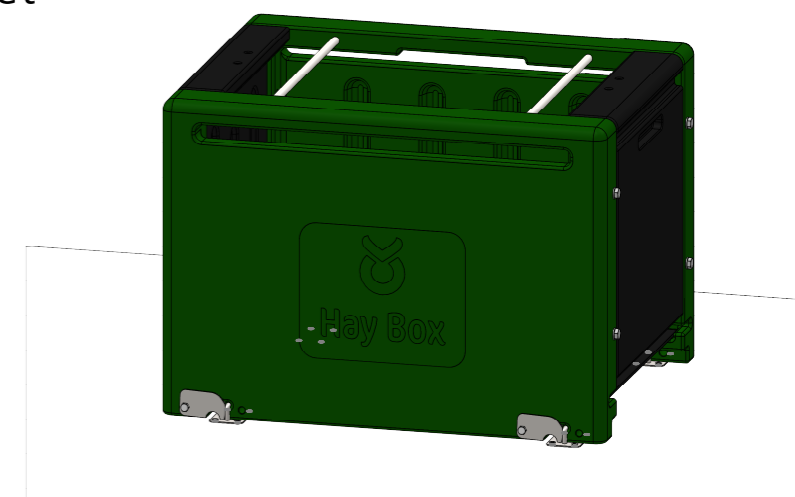

7

8

9

KERBL

Assembly Instructions

3210375 - Floor mounting set

3210373 Hay Box
DE Nicht im Lieferumfang von 3210376
EN Not part of scope of delivery 3210376
FR Non inclus dans la livraison de 3210376

DE Nicht enthalten sind: Schrauben oder Dübel zur Befestigung der Wandhalterung.
Zur Befestigung sollte eine passende Senkkopfschraube verwendet werden.

EN Not included: screws or dowels for fixation of the wall bracket.
A suitable countersunk screw should be used for fastening.

FR Non inclus: vis ou chevilles pour fixer le support mural.
Une vis à tête fraisée appropriée doit être utilisée pour la fixation.

Pos. 1 - 3210375-1
4x

1x

A
3210375-2

Pos. A1
M8x75
4x

Pos. A2
4x

Pos. A3
4x

Pos. A4
W8
4x

Pos. A5
M8-S
4x