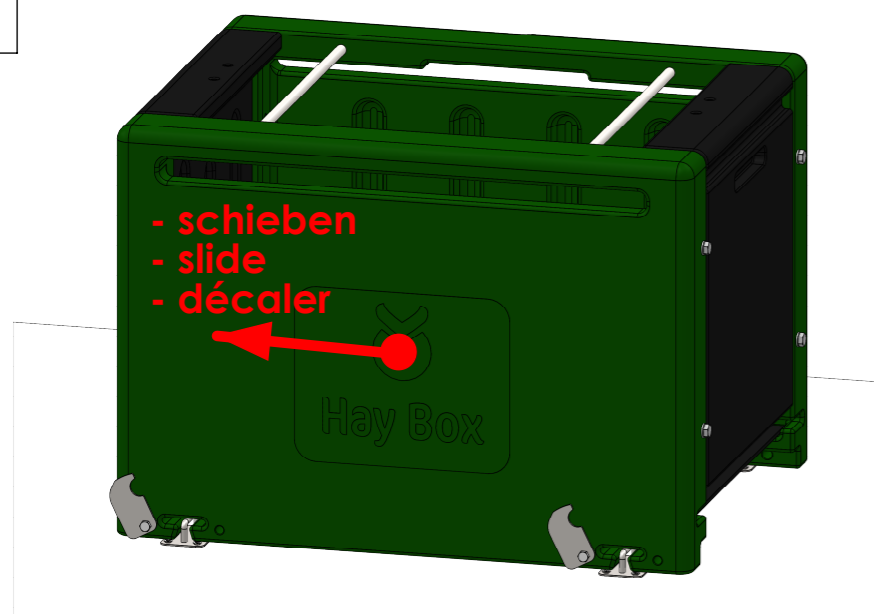

7

8

9

KERBL

Assembly Instructions

3210375 - Floor mounting set

3210373 Hay Box
DE Nicht im Lieferumfang von 3210376
EN Not part of scope of delivery 3210376
FR Non inclus dans la livraison de 3210376

DE Nicht enthalten sind: Schrauben oder Dübel zur Befestigung der Wandhalterung.
Zur Befestigung sollte eine passende Senkkopfschraube verwendet werden.

EN Not included: screws or dowels for fixation of the wall bracket.
A suitable countersunk screw should be used for fastening.

FR Non inclus: vis ou chevilles pour fixer le support mural.
Une vis à tête fraisée appropriée doit être utilisée pour la fixation.

Pos. 1 - 3210375-1
4x

1x

A
3210375-2

Pos. A1
M8x75
4x

Pos. A2
4x

Pos. A3
4x

Pos. A4
W8
4x

Pos. A5
M8-S
4x