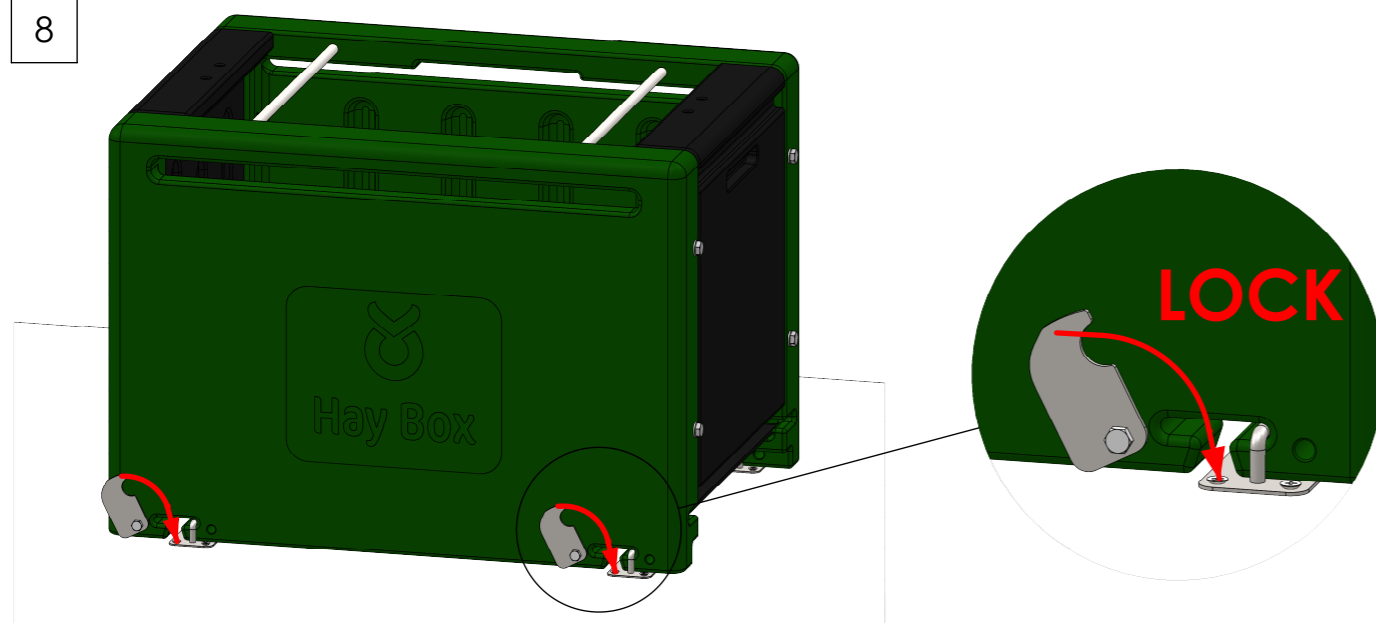

7

8

9

KERBL

Assembly Instructions

3210375 - Floor mounting set

3210373 Hay Box
DE Nicht im Lieferumfang von 3210376
EN Not part of scope of delivery 3210376
FR Non inclus dans la livraison de 3210376

DE Nicht enthalten sind: Schrauben oder Dübel zur Befestigung der Wandhalterung.
Zur Befestigung sollte eine passende Senkkopfschraube verwendet werden.

EN Not included: screws or dowels for fixation of the wall bracket.
A suitable countersunk screw should be used for fastening.

FR Non inclus: vis ou chevilles pour fixer le support mural.
Une vis à tête fraisée appropriée doit être utilisée pour la fixation.

Pos. 1 - 3210375-1
4x

1x

A
3210375-2

Pos. A1
M8x75
4x

Pos. A2
4x

Pos. A3
4x

Pos. A4
W8
4x

Pos. A5
M8-S
4x