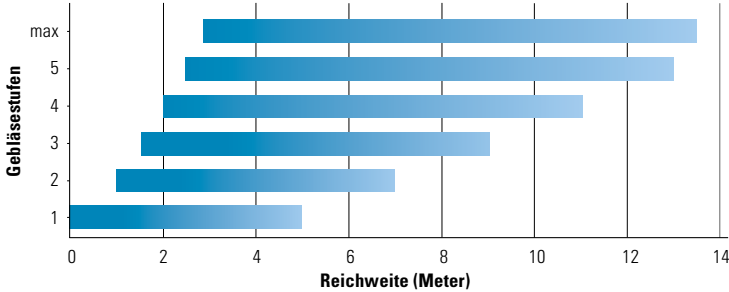

www.birchmeier.com

Sprühgebläse AS 1200 inklusive Akku, Ladegerät und Akku-Trageinheit

Reichweite in Abhängigkeit von Gebläsestufen

Einsatzdauer AS 1200

AS 1200 AC1
Art.Nr. 12118001

Technische Daten

Volumenstrom	Max. 1200 m³/h
Blaskraft	Max. 19 N
Reichweite	1 – 13 m
Gebläsestufen	1 – 5, plus Maximum-Stufe
Luftgeschwindigkeit	Bis 65 m/s
Druckbereich	0.5 – 10 bar
Akku	Li-Ion 2 x 18 V / 10.0 Ah (360 Wh)
Akkulaufzeit	25 min bis max. 6 h (Gebläsestufe 1 – 5)
Akku-Ladezeit	70 min ¹
Akku-Lebensdauer	Bis 1'000 Ladezyklen
Gewicht	3.5 kg
Abmessungen (L x B x H)	464 x 160 x 304 mm