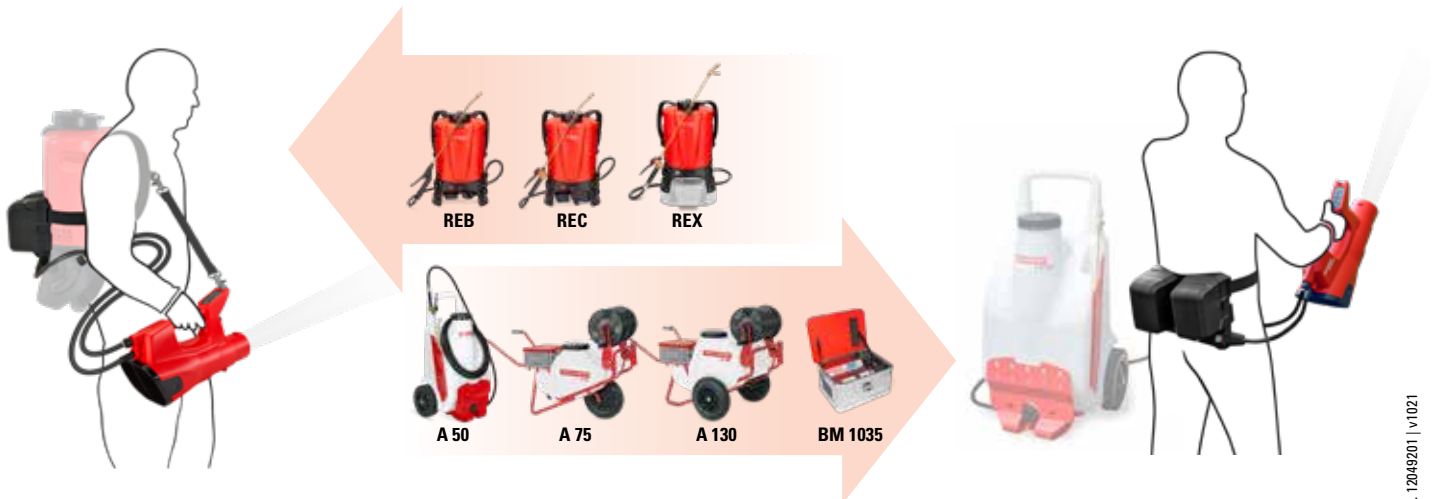

Durchflussleistung Sprühdüsen

Düsen	1 – 10 bar
AITXA 8001 VK Art.Nr. 12049601	0.23 – 0.72 l/min
AITXA 8002 VK Art.Nr. 12049701	0.46 – 1.44 l/min
AITXA 8003 VK Art.Nr. 12049801	0.68 – 2.16 l/min
Optionale Desinfektionsdüse	1 – 10 bar
Fein-Hohlkegeldüse NF 125 Art.Nr. 12094201	0.07 – 0.19 l/min (ca. 60 – 70 µm)