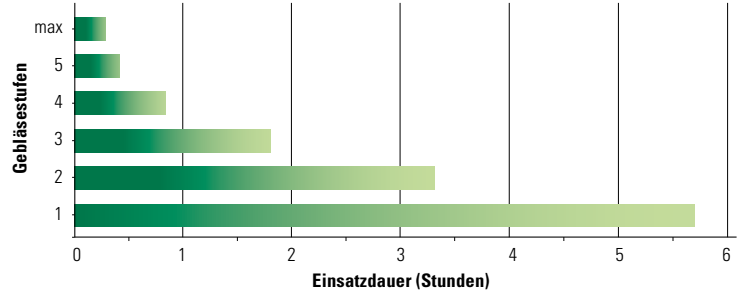

www.birchmeier.com

Sprühgebläse AS 1200 inklusive Akku, Ladegerät und Akku-Trageinheit

Reichweite in Abhängigkeit von Gebläsestufen

Einsatzdauer AS 1200

AS 1200 AC1
Art.Nr. 12118001

Technische Daten

Volumenstrom	Max. 1200 m³/h
Blaskraft	Max. 19 N
Reichweite	1 – 13 m
Gebläsestufen	1 – 5, plus Maximum-Stufe
Luftgeschwindigkeit	Bis 65 m/s
Druckbereich	0.5 – 10 bar
Akku	Li-Ion 2 x 18 V / 10.0 Ah (360 Wh)
Akkulaufzeit	25 min bis max. 6 h (Gebläsestufe 1 – 5)
Akku-Ladezeit	70 min ¹
Akku-Lebensdauer	Bis 1'000 Ladezyklen
Gewicht	3.5 kg
Abmessungen (L x B x H)	464 x 160 x 304 mm