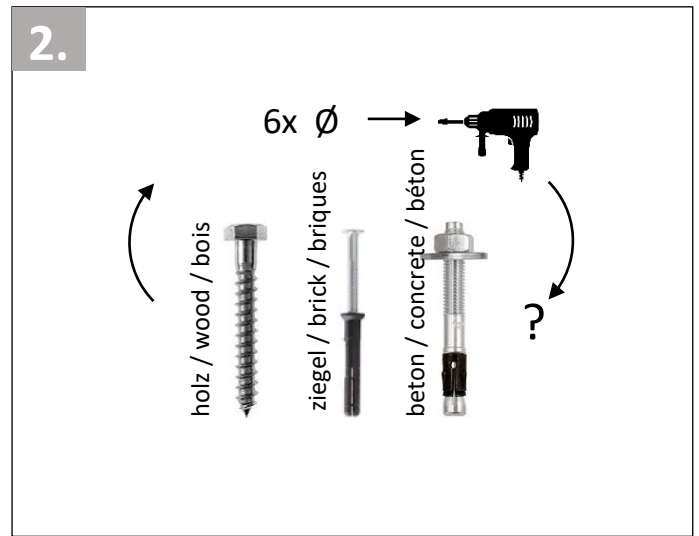

Art.- Nr. 9270402 Vertikaler Wandgarten INALTO S3

- A
- B
- C
- D
- E

Dein Raum für Natur
Your Space for nature