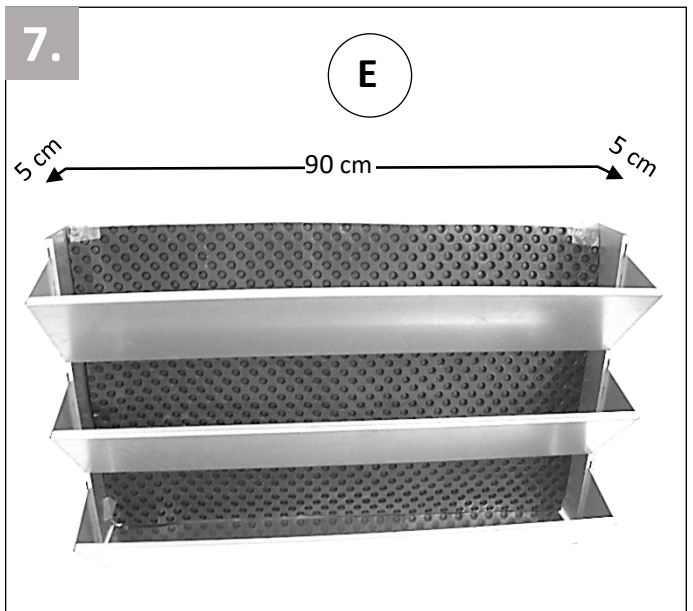

Art.- Nr. 9270402 Vertikaler Wandgarten INALTO S3

- A
- B
- C
- D
- E

Dein Raum für Natur
Your Space for nature