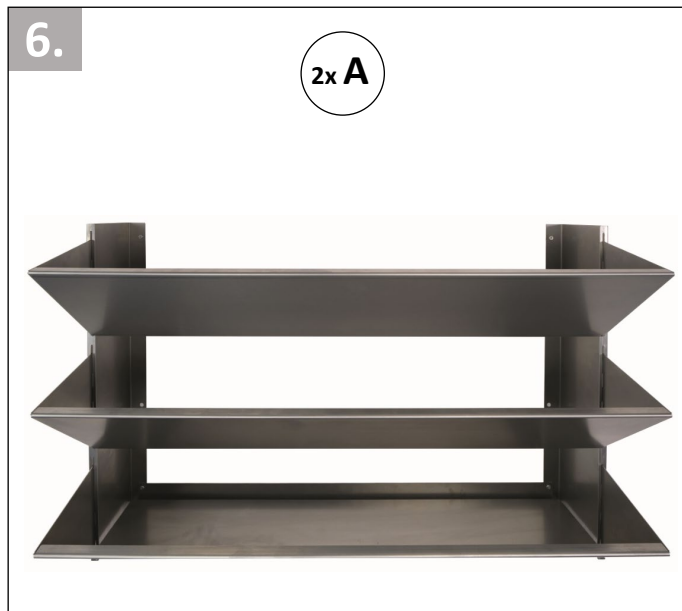

Art.- Nr. 9270402 Vertikaler Wandgarten INALTO S3

- A
- B
- C
- D
- E

Dein Raum für Natur
Your Space for nature