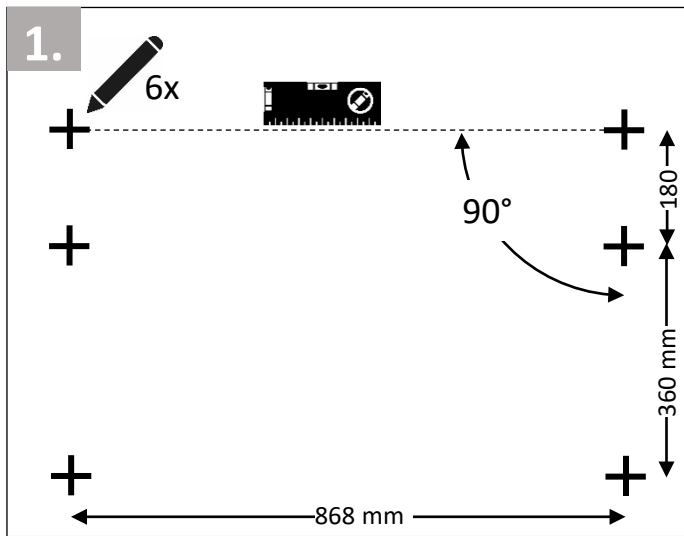

Art.- Nr. 9270402 Vertikaler Wandgarten INALTO S3

- A
- B
- C
- D
- E

Dein Raum für Natur
Your Space for nature