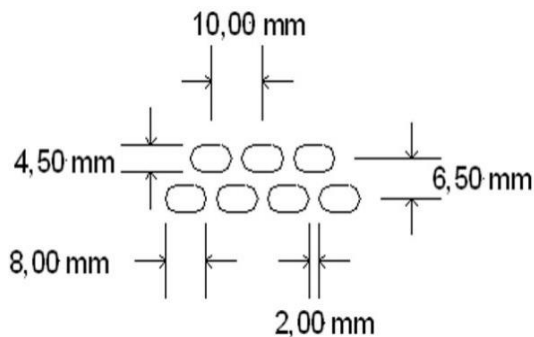

Valut Lüftungsprofil PVC

Lagerung

Das Valut Lüftungsprofil Alu kann in geschlossenen Räumen bei normaler Raumtemperatur nahezu unbegrenzt gelagert werden.

Technische Daten

Eigenschaften	Beschreibung
Material	Witterungsbeständiger, schlagzäher, UV-stabiler Kunststoff
Lüftungsquerschnitt	> 50%
Materialstärke	1,5 mm
Lieferbare Farben	Rot, Weiß, Braun, Schwarz

Maße „a“ in mm	Ca. Lüftungsquerschnitt in cm ² / lfm beim Kunststoff Lüpro
30 mm	131
50 mm	230
60 mm	296
70 mm	329
90 mm	429
100 mm	494

Verarbeitung

Die Befestigung des Valut Lüftungsprofil PVC kann durch Nageln, Schrauben oder mit Tackern erfolgen.