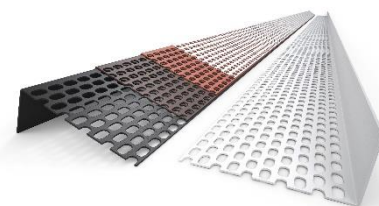

Lieferform

Bundinhalt (30 – 50 mm): 20 Stück a' 2,50 m

Bundinhalt (60 – 100 mm): 10 Stück a' 2,50 m

Artikelnr.	EAN	Artikelbezeichnung	Maße	Farbe	Paletteninhalt
1829894	4333144065984	Valut Lüftungsprofil PVC	30 mm x 30 mm x 2,5 m	Schwarz	2000 Stück
1829895	4333144065991	Valut Lüftungsprofil PVC	30 mm x 30 mm x 2,5 m	Braun	2000 Stück
1829896	4333144066004	Valut Lüftungsprofil PVC	30 mm x 30 mm x 2,5 m	Rot	2000 Stück
1829897	4333144066011	Valut Lüftungsprofil PVC	30 mm x 30 mm x 2,5 m	Weiß	2000 Stück
1829898	4333144066028	Valut Lüftungsprofil PVC	30 mm x 40 mm x 2,5 m	Schwarz	2000 Stück
1829899	4333144066035	Valut Lüftungsprofil PVC	30 mm x 40 mm x 2,5 m	Braun	2000 Stück
1829900	4333144066042	Valut Lüftungsprofil PVC	30 mm x 40 mm x 2,5 m	Rot	2000 Stück
1829901	4333144066059	Valut Lüftungsprofil PVC	30 mm x 40 mm x 2,5 m	Weiß	2000 Stück
1829902	4333144066066	Valut Lüftungsprofil PVC	30 mm x 50 mm x 2,5 m	Schwarz	2000 Stück
1829903	4333144066073	Valut Lüftungsprofil PVC	30 mm x 50 mm x 2,5 m	Braun	2000 Stück
1829904	4333144066080	Valut Lüftungsprofil PVC	30 mm x 50 mm x 2,5 m	Rot	2000 Stück
1829905	4333144066097	Valut Lüftungsprofil PVC	30 mm x 50 mm x 2,5 m	Weiß	2000 Stück
1829906	4333144066103	Valut Lüftungsprofil PVC	30 mm x 60 mm x 2,5 m	Schwarz	1200 Stück
1829907	4333144066110	Valut Lüftungsprofil PVC	30 mm x 60 mm x 2,5 m	Braun	1200 Stück
1829908	4333144066127	Valut Lüftungsprofil PVC	30 mm x 60 mm x 2,5 m	Rot	1200 Stück
1829909	4333144066134	Valut Lüftungsprofil PVC	30 mm x 60 mm x 2,5 m	Weiß	1200 Stück
1829910	4333144066141	Valut Lüftungsprofil PVC	30 mm x 70 mm x 2,5 m	Schwarz	1200 Stück
1829911	4333144066158	Valut Lüftungsprofil PVC	30 mm x 70 mm x 2,5 m	Braun	1200 Stück
1829922	4333144066165	Valut Lüftungsprofil PVC	30 mm x 70 mm x 2,5 m	Rot	1200 Stück
1829923	4333144066172	Valut Lüftungsprofil PVC	30 mm x 70 mm x 2,5 m	Weiß	1200 Stück
1829924	4333144066189	Valut Lüftungsprofil PVC	30 mm x 90 mm x 2,5 m	Schwarz	1200 Stück
1829925	4333144066196	Valut Lüftungsprofil PVC	30 mm x 90 mm x 2,5 m	Braun	1200 Stück
1829926	4333144066202	Valut Lüftungsprofil PVC	30 mm x 90 mm x 2,5 m	Rot	1200 Stück
1829927	4333144066219	Valut Lüftungsprofil PVC	30 mm x 90 mm x 2,5 m	Weiß	1200 Stück
1829928	4333144066226	Valut Lüftungsprofil PVC	30 mm x 100 mm x 2,5 m	Schwarz	1200 Stück
1829929	4333144066233	Valut Lüftungsprofil PVC	30 mm x 100 mm x 2,5 m	Braun	1200 Stück
1829930	4333144066240	Valut Lüftungsprofil PVC	30 mm x 100 mm x 2,5 m	Rot	1200 Stück
1829931	4333144066257	Valut Lüftungsprofil PVC	30 mm x 100 mm x 2,5 m	Weiß	1200 Stück