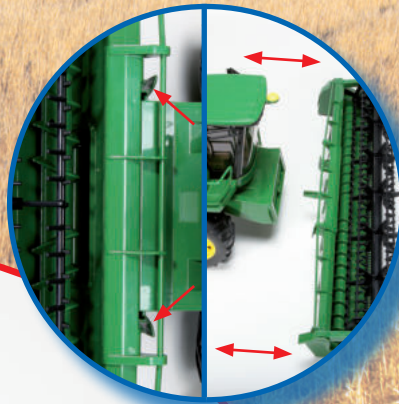

bruder

www.bruder.de/02132

Reinigung
cleaning
nettoyage

**-multi-
functional**
www.bruder.de