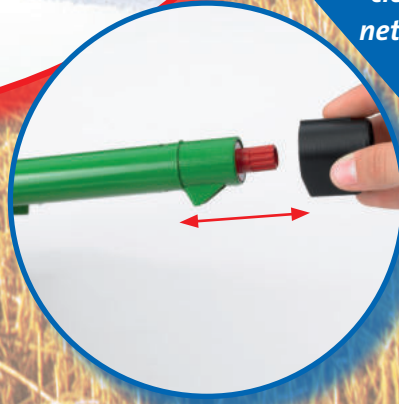

bruder

www.bruder.de/02132

Reinigung
cleaning
nettoyage

**-multi-
functional**
www.bruder.de