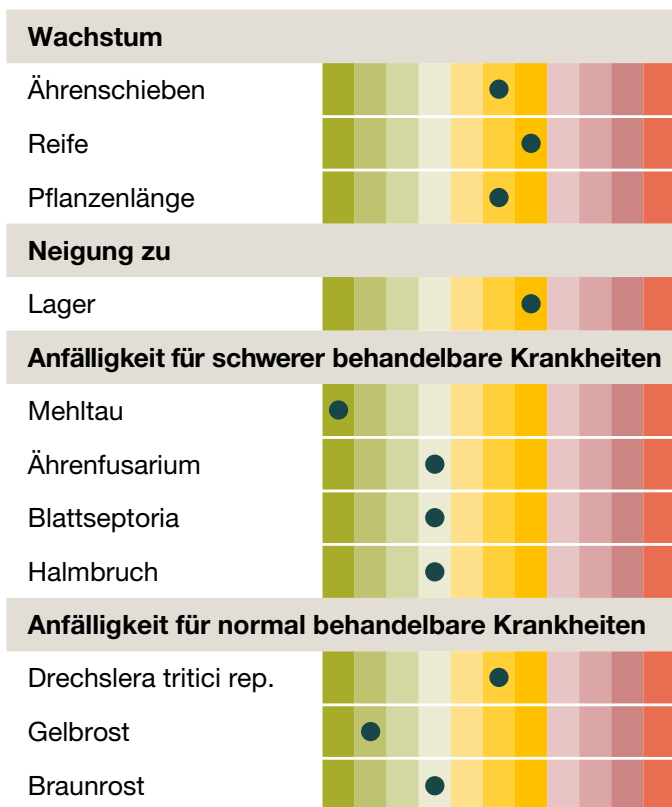

KWS KEITUM

Winterweizen mit Weitblick

Unendliche Weizen.

- **Spektakuläre Erträge:** Ertragsstärkste Sorte in den LSV 2020 und 2021
- **Als Brauweizen geeignet**
- **Auffallende Blattgesundheit:** herausragend bei Mehltau und Gelbrost
- **Robuste Ährengesundheit**
- **Herausragende Kornsortierung**
- **Resistent gegen die Orangerote Weizengallmücke**

Sortenprofil:

(Züchtereinstufung KWS LOCHOW, 2022)