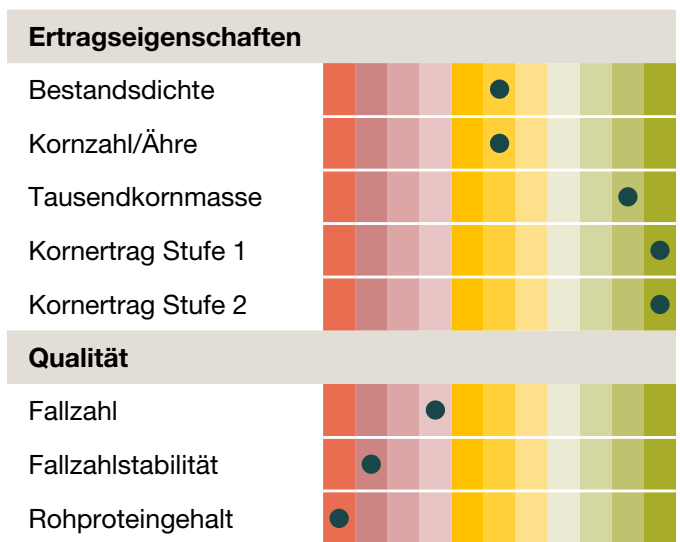

KWS KEITUM

Winterweizen mit Weitblick

Unendliche Weizen.

- **Spektakuläre Erträge:** Ertragsstärkste Sorte in den LSV 2020 und 2021
- **Als Brauweizen geeignet**
- **Auffallende Blattgesundheit:** herausragend bei Mehltau und Gelbrost
- **Robuste Ährengesundheit**
- **Herausragende Kornsortierung**
- **Resistent gegen die Orangerote Weizengallmücke**

Sortenprofil:

(Züchtereinstufung KWS LOCHOW, 2022)