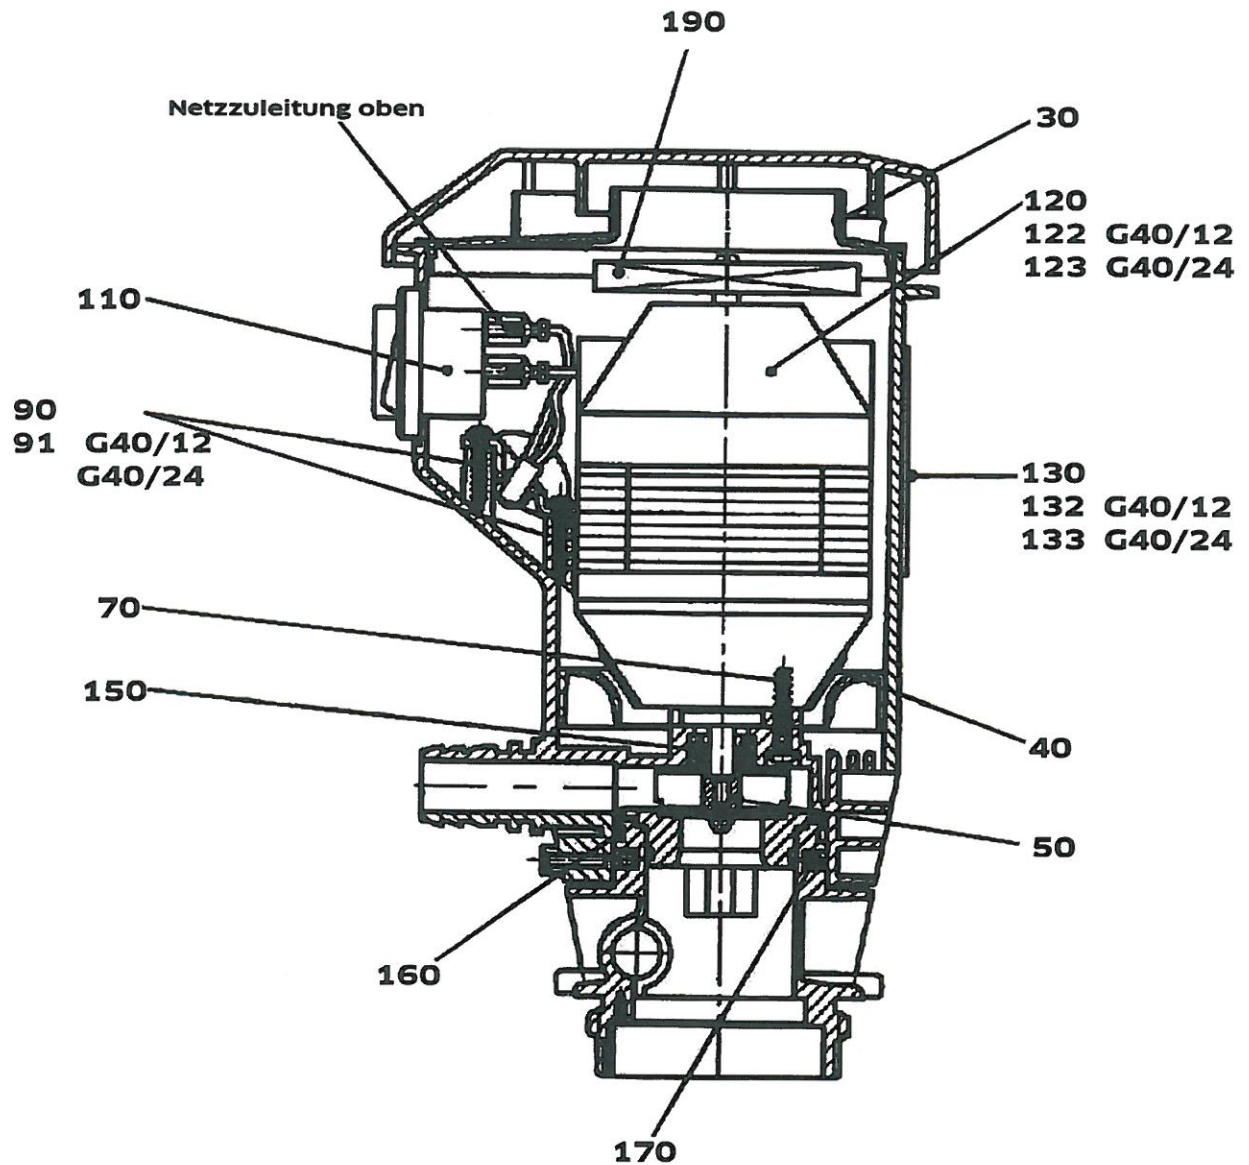

Datum : 03.01.19 [11:52]
Horn

Ersatzteilstückliste

Seite : 2
Company : 100

Ersatzteil: 899000003
ETPL W40/G40 1/3
Außen Gehäuse

Pos.	Artikelnummer	Bezeichnung	Menge	Einzelpreis EUR
80	403310050	EJOT PT Schraube K 3,5x10 WN1452 verz. blau chromatiert Nicht einzeln lieferbar! Siehe Position 5	0,0000	0,23
100	512680006	Anschl.ltg. U1268/20.B H05RN-F kpl.m.Knicksch.u.Flachsteckhü. Achtung!!! Die Pumpen mit Gleichstrommotoren haben ein anderes Anschlußkabel. Siehe Pos. 101	1,0000	6,16
101	512680008	Anschl.ltg. U1268/20.1 H07RN-F kpl.m.Flachsteckhülsen 12/24V Achtung!!! Diese Position entfällt bei den Pumpen Typ W40! Bei diesem Typ ist die Knickschutztülle in der Anschlussleitung integriert. Für die Knickschutztülle bei Gleichstrompumpen s. Pos. 141	1,0000	17,15
141	453105700	Knickschutztülle D.10x95 NBR Nr.15-561 für G40/24V	1,0000	1,48