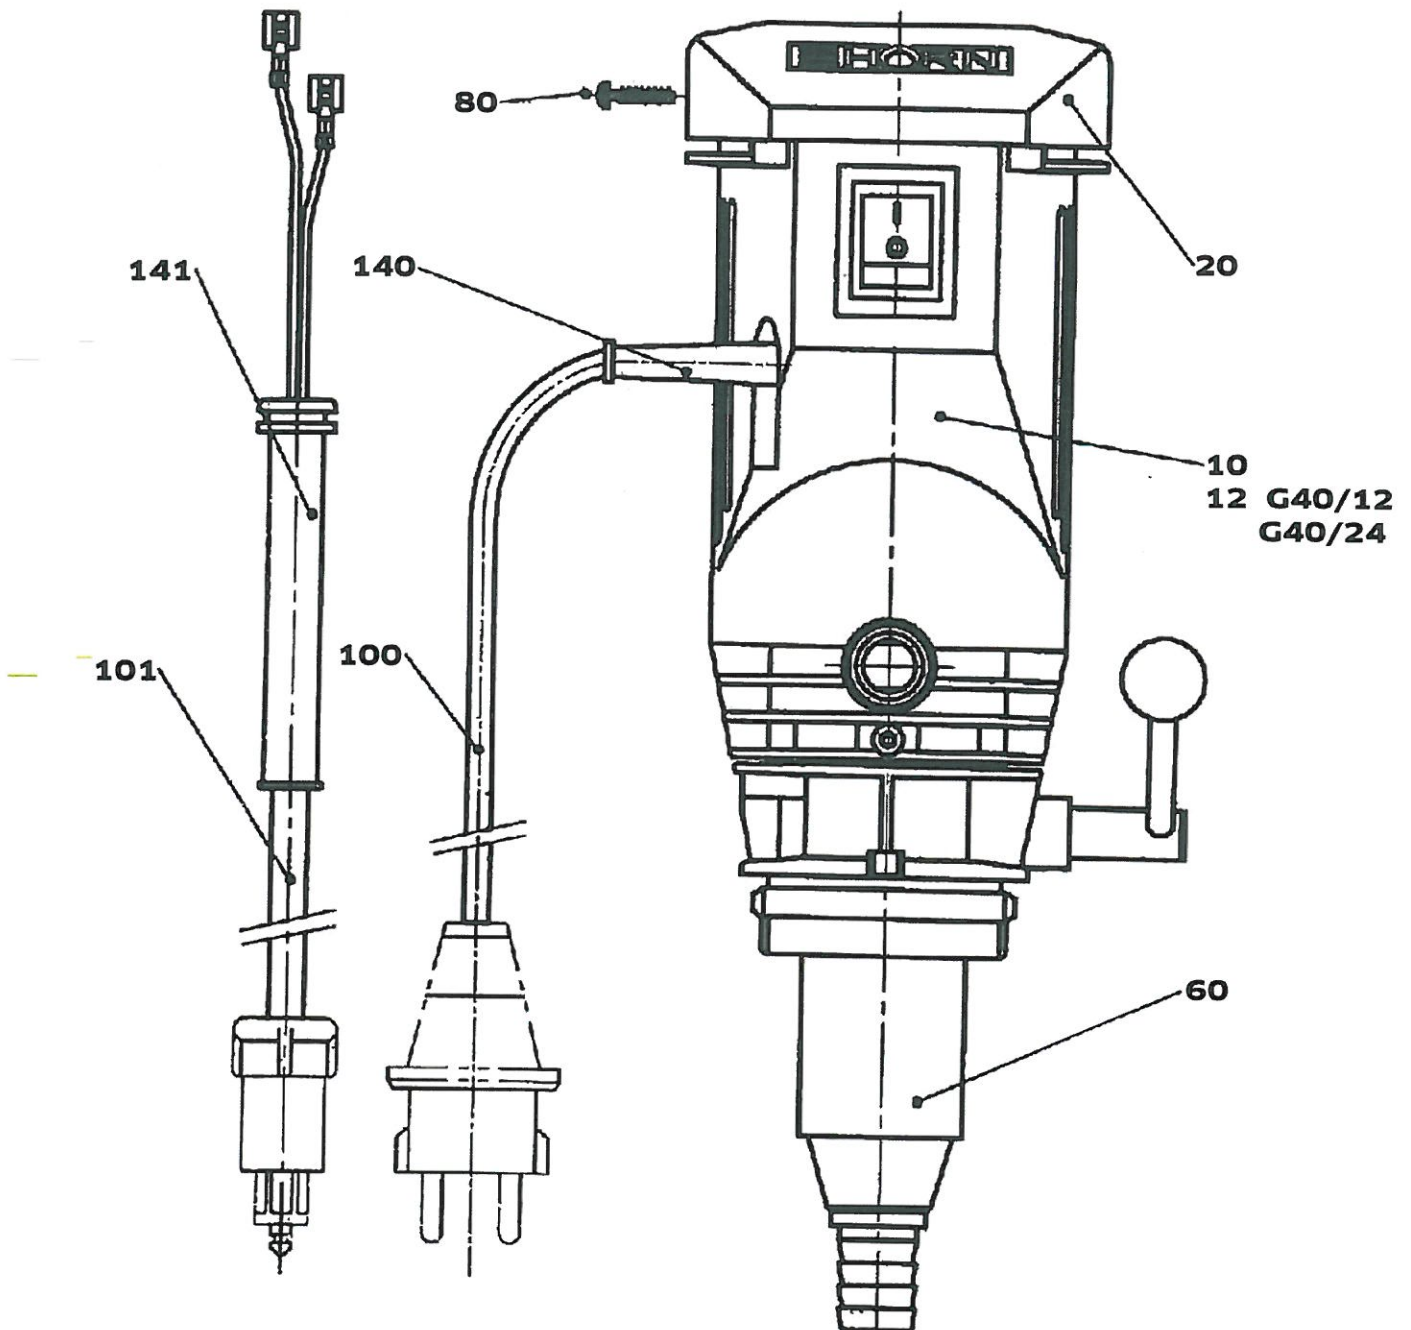

Datum : 03.01.19 [11:52]

Ersatzteilstückliste

Seite : 1

Horn

Company : 100

Ersatzteil: 899000003

ETPL W40/G40 1/3

Außen Gehäuse

Pos.	Artikelnummer	Bezeichnung	Menge	Einzelpreis EUR
5	248000070	Ersatzteilset 7 für Hornet W40 Dichtung Ersatzteilset 7 für Hornet W40 Dichtungen Ersatzteilset 7 für Hornet W40, G40/12, G40/24, Dichtungen und Kleinteile enthält folgende Teile: Bild 1; Pos 80, Bild 2 Position 50, 70, 90, 91, 150, 160, 170 Bild 3; Pos 15, 35, 45, 50, 55, 60, 65, 70, 75, 80, 85, 90, 95, 100 und 130 ACHTUNG !!! Wenn bei der Menge eine "0" steht, ist dieser Artikel nicht einzeln lieferbar, sonder in einem Ersatzteilset oder einer übergeordneten Baugruppe enthalten!!! Alle Dichtungen in dieser Ersatzteilliste werden grund- sätzlich nur in Sets oder Baugruppen vertrieben!!!	1,0000	31,91
10	811308003	Pumpengehäuse Hornet W40 kpl. mit Typenschild und Dichtung Achtung!!! Die Pumpen mit Gleichstrommotoren haben ein anderes Gehäuse. Siehe Pos. 11+12	1,0000	45,65
11	811308004	Pumpengehäuse G40/12 kpl. mit Typenschild und Dichtung	1,0000	47,35
12	811308005	Pumpengehäuse G40/24 kpl. mit Typenschild und Dichtung	1,0000	47,35
20	512680002	Deckel V1268/2-1.D W40 grau T-Logo	1,0000	7,81
60	811300002	Ansaugstufe W40 grün V1130.E Achtung!!!	1,0000	71,50