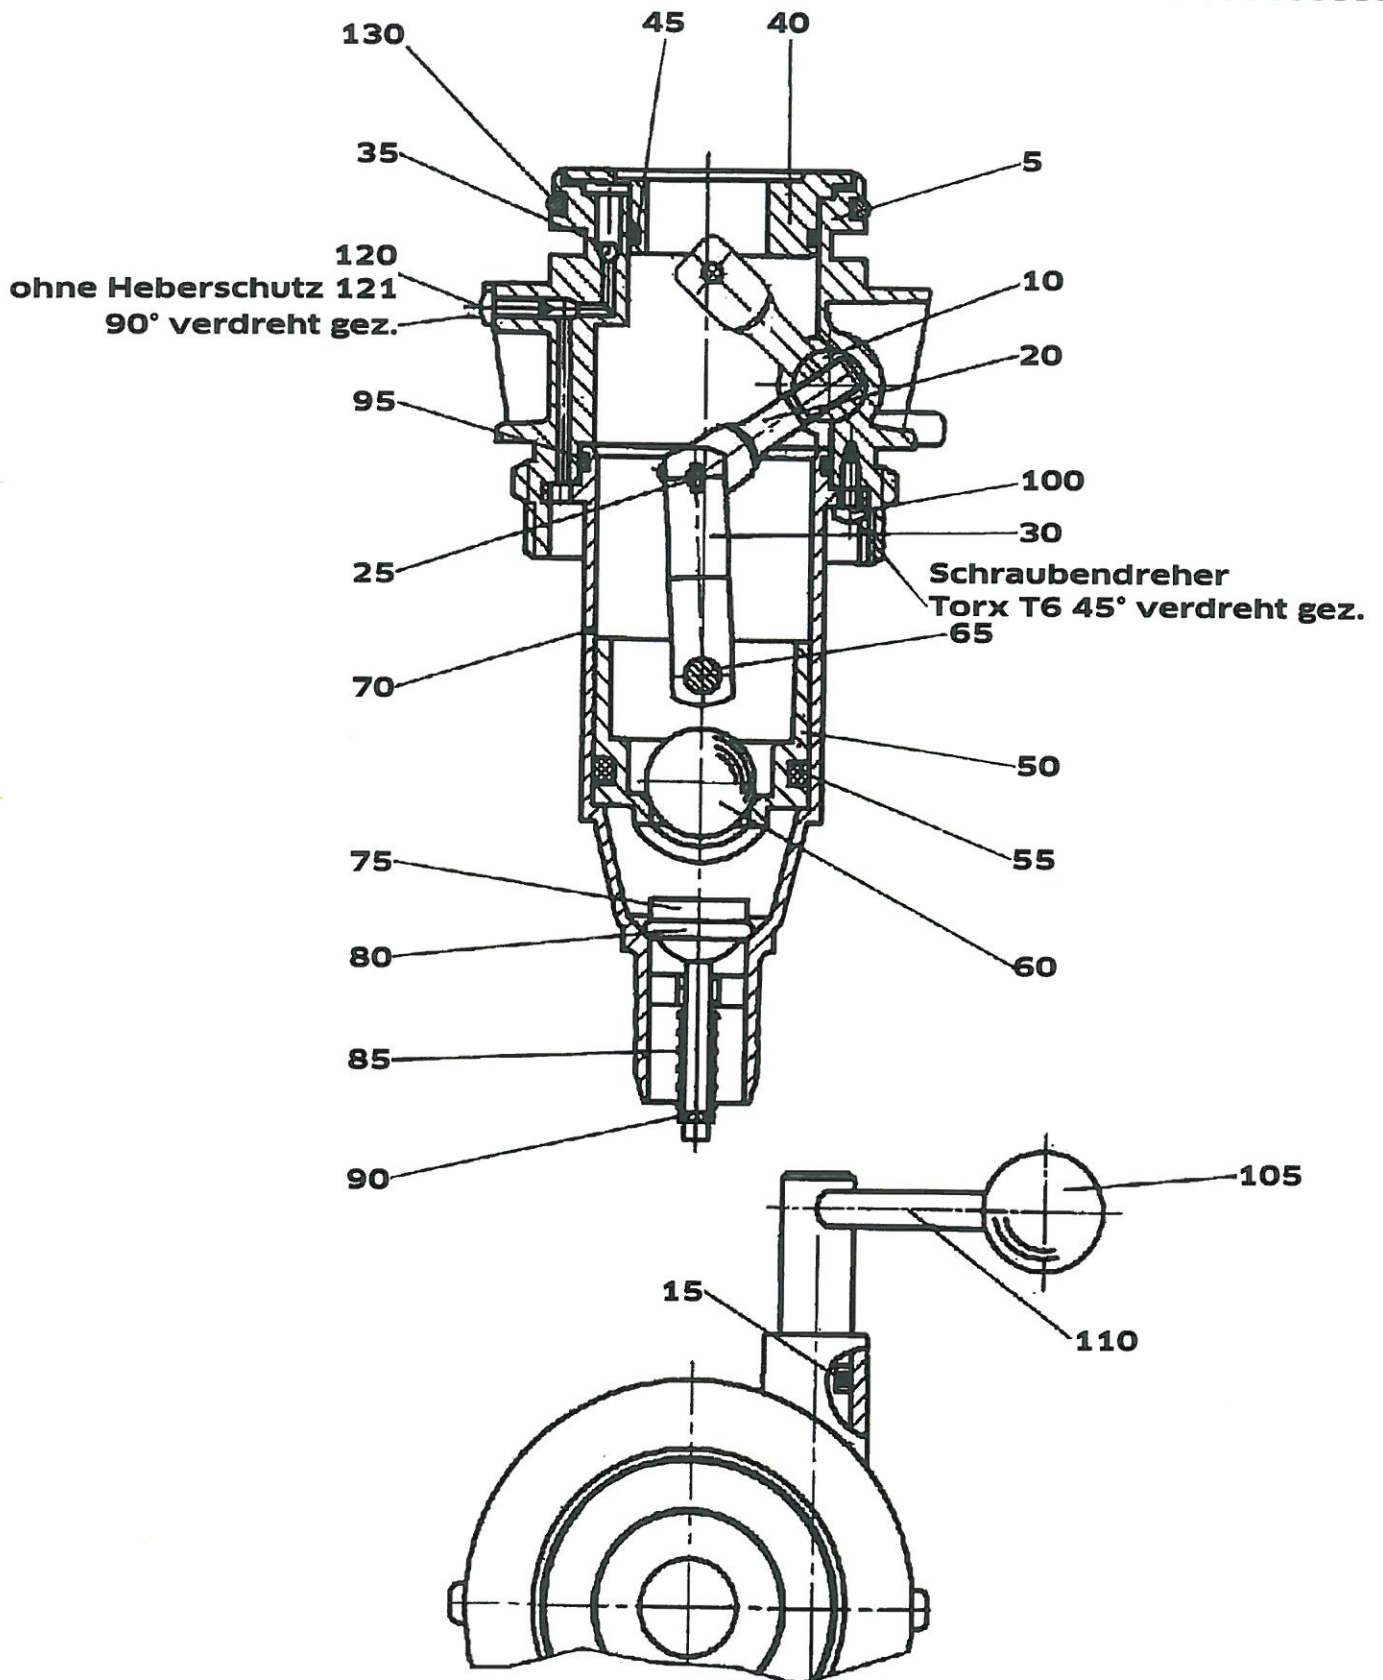

Datum : 03.01.19 [11:52]

Ersatzteilstückliste

Seite : 1

Horn

Company : 100

Ersatzteil: 899000005

ETPL W40/G40 3/3

Ansaugstufe

Pos.	Artikelnummer	Bezeichnung	Menge	Einzelpreis EUR
5	511300009	Hebelgehäuse grün W1130-1.G Das Hebelgehäuse ist nicht einzeln lieferbar! Komplett mit Dichtungen und weiteren Anbauteilen. siehe Position 160!	0,0000	0,00
10	611300004	****Welle 511300005-B verz. D.12x92 (ers. d. 511300005 Nicht einzeln lieferbar! Siehe Position 160	0,0000	6,72
15	404101700	O-Ring D.7.0x2,5 Perbunan NBR 70° Shore Nicht einzeln lieferbar! Siehe Position 160	0,0000	0,69
20	502810021	****Kipphebel St.verz 502810021-C Nicht einzeln lieferbar! Siehe Position 160	0,0000	3,18
20	511300010	Kipphebel Hornet 40 511300010-A	0,0000	0,00
25	403740800	Splint D.3,2x14 DIN 94 St.verz Nicht einzeln lieferbar! Siehe Position 160	0,0000	0,32
25	403740860	Splint D.3,2x16 DIN94 ST. verz	0,0000	0,00
30	511300006	Kolbenstange 11x2x43 Ansaugstufe Hornet *611300002) Nicht einzeln lieferbar! Siehe Position 160	0,0000	2,01