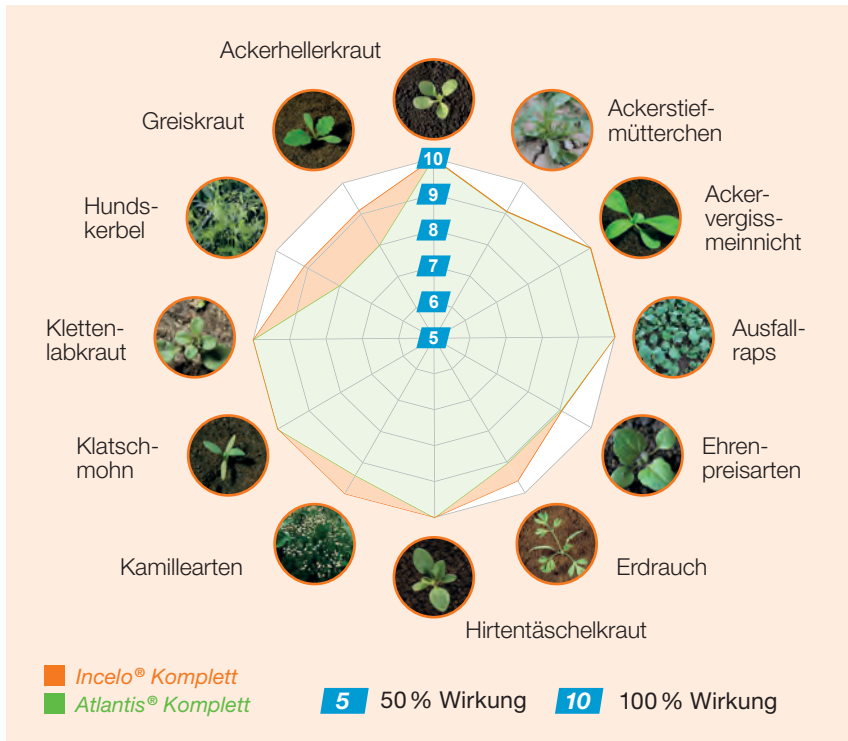

/// Wirkung gegen Unkräuter

INCELO® KOMPLETT

Herbizid

Kurzcharakteristik

Incelo Komplett ist eine Herbizidkombination zur Bekämpfung von Ungräsern und Unkräutern in Winterweichweizen und Wintertriticale.

Wirkstoffe Incelo®

Mesosulfuron-Methyl	45,0 g/kg
Mefenpyr-Diethyl	112,5 g/kg
Thiencarbazone-Methyl	15,0 g/kg

Wirkstoffe Husar® OD

Iodosulfuron-Methyl-Natrium	100,0 g/l
Mefenpyr-Diethyl	300,0 g/l

Formulierung Incelo®

WG (Wasserdispersierbares Granulat) + Biopower

Formulierung Husar® OD

OD (ölige Dispersion)

Aufwandmengen

0,3 kg/ha Incelo®* + Biopower 1,0l/ha + 0,1l/ha Husar® OD
*(vorgeschriebene Mischung mit Biopower)

Empfohlene Kulturen

Winterweichweizen, Wintertriticale

Anwendungszeitraum

Nachauflauf Frühjahr BBCH 20–32

Gebindegrößen

1x(1,5 kg Incelo® + 5,0l Biopower + 0,5l Husar® OD)