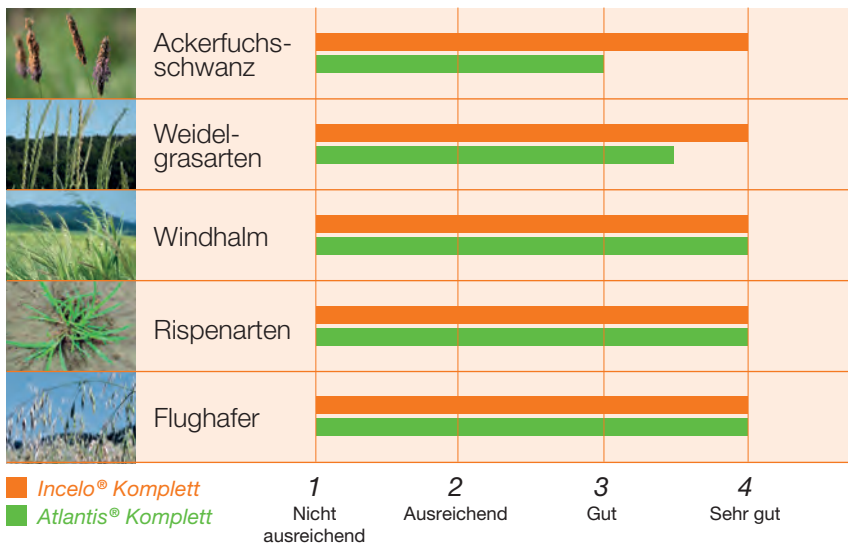

Kurzcharakteristik

Incelo Komplett ist eine Herbizidkombination zur Bekämpfung von Ungräsern und Unkräutern in Winterweichweizen und Wintertriticale.

Wirkstoffe Incelo®

Mesosulfuron-Methyl	45,0 g/kg
Mefenpyr-Diethyl	112,5 g/kg
Thiencarbazone-Methyl	15,0 g/kg

Wirkstoffe Husar® OD

Iodosulfuron-Methyl-Natrium	100,0 g/l
Mefenpyr-Diethyl	300,0 g/l

Formulierung Incelo®

WG (Wasserdispersierbares Granulat) + Biopower

Formulierung Husar® OD

OD (ölige Dispersion)

Aufwandmengen

0,3 kg/ha Incelo®* + Biopower 1,0l/ha + 0,1l/ha Husar® OD
 *(vorgeschriebene Mischung mit Biopower)

Empfohlene Kulturen

Winterweichweizen, Wintertriticale

Anwendungszeitraum

Nachauflauf Frühjahr BBCH 20–32

Gebindegrößen

1x(1,5 kg Incelo® + 5,0l Biopower + 0,5l Husar® OD)

/// Wirkungsspektrum Ungräser

/// Pflanzenschutzempfehlungen

/// Ackerfuchsschwanz (Problemstandorte/Starkbesatz)

Ackerfuchsschwanz + Windhalm, Rispen, Weidelgräser, Kamille, Vogelmiere, Flughafer, Trespens-Arten, Ausfallraps*, Hirtentäschel	Atlantis Flex Atlantis Flex 330g/ha + Biopower 1,0l/ha	Zur Wirkungsverstärkung + 30l/ha AHL oder 10kg/ha SSA	Winterweizen Winterhartweizen Wintertriticale
Ackerfuchsschwanz, Windhalm, Rispen, Kamille, Vogelmiere	Atlantis Flex Atlantis Flex 200g/ha + Biopower 0,6l/ha		Winterroggen Dinkel