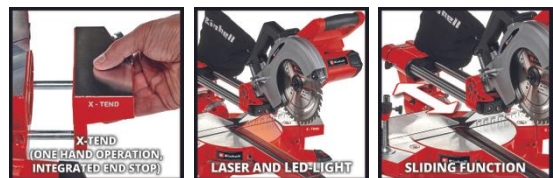

Logistische Daten

- Produktgewicht (kg)	12.57 kg
- Bruttogewicht (kg)	15.56 kg
- Maße Einzelverpackung	782 x 436 x 360 mm
- Stück pro Exportkarton	1 STK
- Bruttogewicht Exportkarton	15.56 kg
- Maße Exportkarton	782 x 436 x 360 mm
- Containermengen (20"/40"/40"HC)	210 | 450 | 525