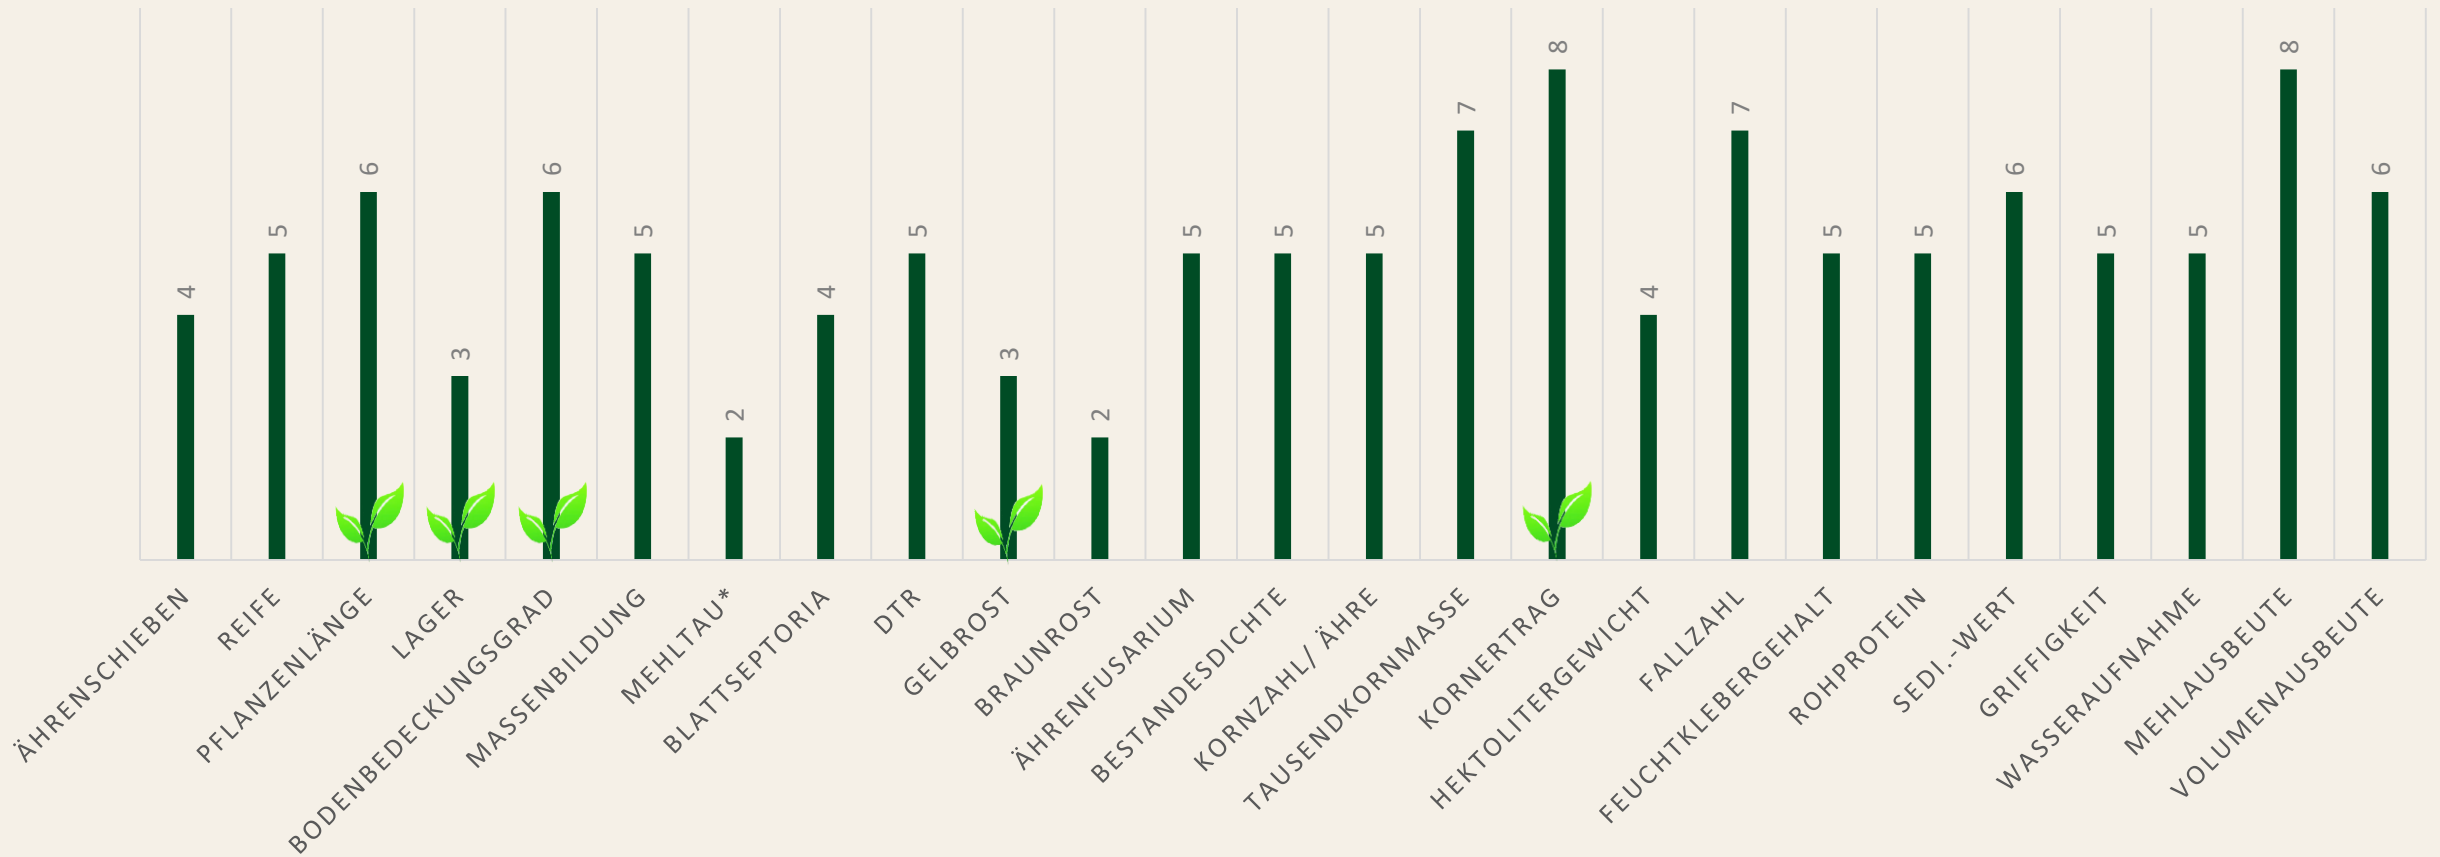

# RÜBEZAHL WINTERWEIZEN A NEU

ERTRAGSSTARKER ÖKOWEIZEN

- Neuer unbegrannter Winterweizen
- Kompensationstyp
- Gute Winterhärte
- Breite Blätter sorgen für einen hohen Bodenbedeckungsgrad
- Standfeste Sorte mit längerem Wuchs
- Sehr gesund
- Geringe Auswuchsfahr
- Liefert hohe Erträge und Qualitäten

## RÜBEZAHL

Einstufung nach BSA 2022, \* Züchtbare Einstufung

# RÜBEZAHL – Deutsche Ertragsergebnisse