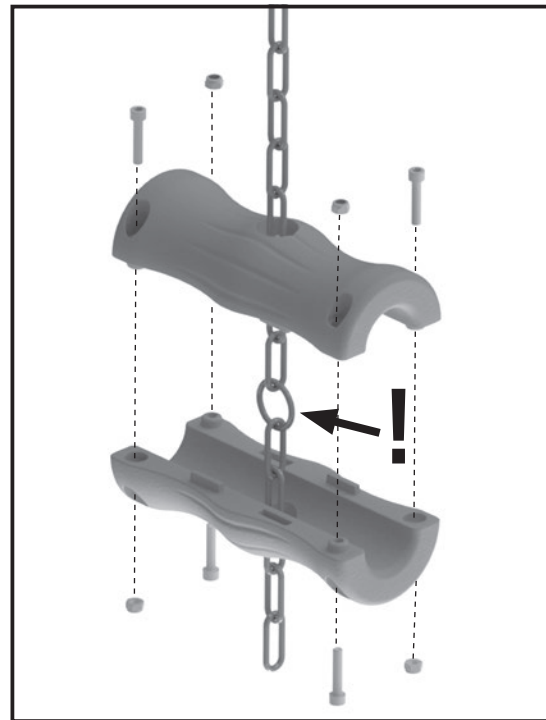

#22650, #22651

DE Beißzylinder

FR Cylindre à mordiller

EN Biting Cylinder

IT Cilindro da mordere

22650=22651=BA_Beißzylinder_Schweine_1119

Albert Kerbl GmbH Felizenzell 9 84428 Buchbach, Germany www.kerbl.com
Kerbl UK Ltd Lands End Way Oakham, Rutland LE15 6RF, UK www.kerbl.co.uk