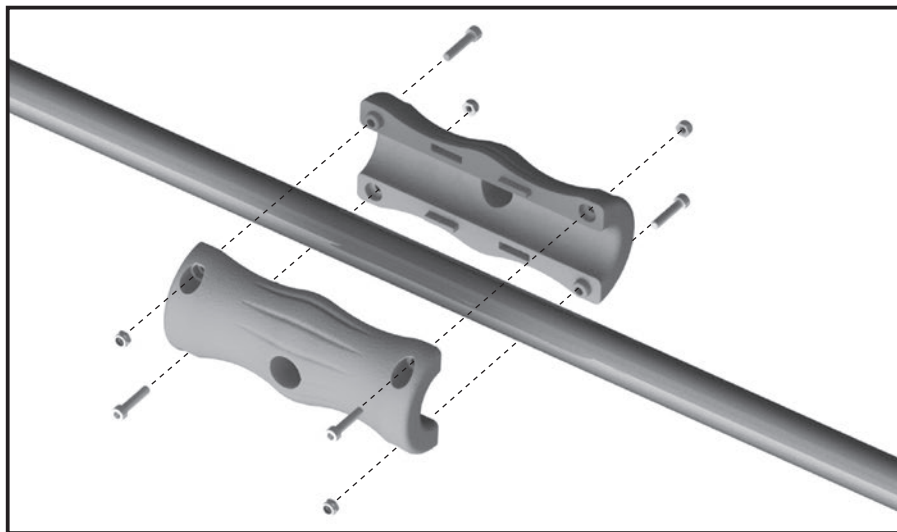

#22650, #22651

DE Beißzylinder

FR Cylindre à mordiller

EN Biting Cylinder

IT Cilindro da mordere

22650=22651=BA_Beißzylinder_Schweine_1119

Albert Kerbl GmbH Felizenzell 9 84428 Buchbach, Germany www.kerbl.com
Kerbl UK Ltd Lands End Way Oakham, Rutland LE15 6RF, UK www.kerbl.co.uk