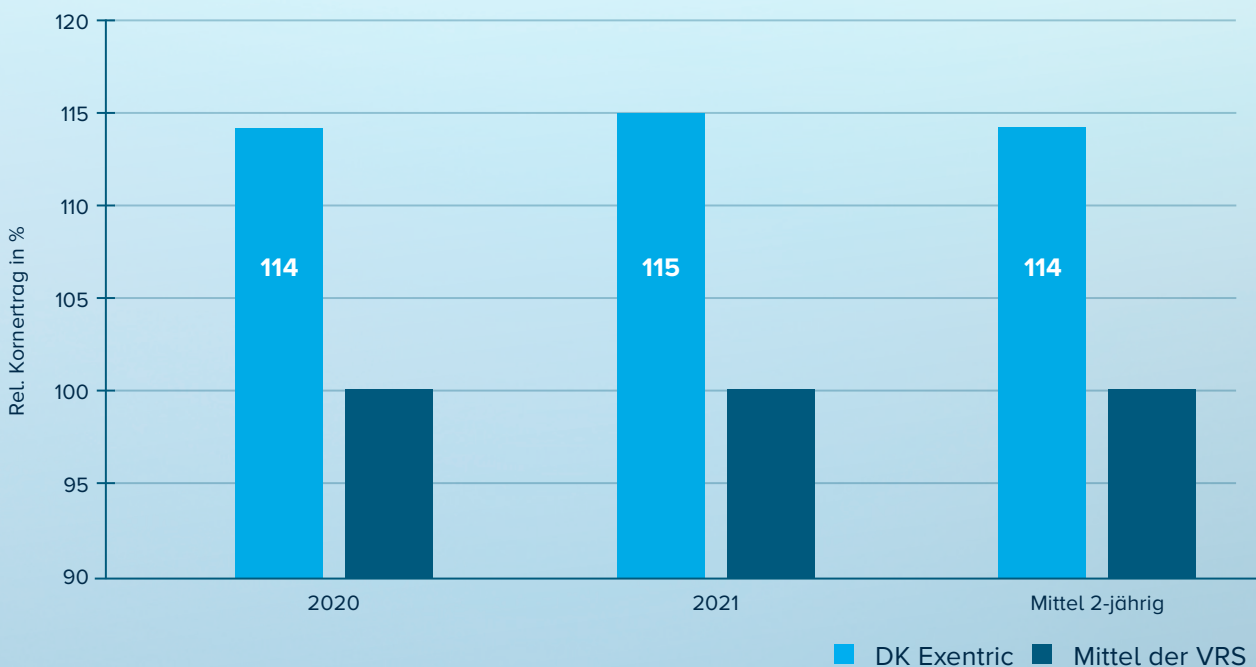

## Ertragseigenschaften

	Gering	Mittel	Hoch
Kornertrag	■	■	■
Ölgehalt	■	■	■
Ölertrag	■	■	■

## Pflanzen-Physiologie

	Früh	Mittel	Spät
Herbstentwicklung	■	■	■
Blüte	■	■	■
Reife	■	■	■

## Ertragssicherheit

	Gering	Mittel	Hoch
Trockenstresstoleranz	■	■	■

DEKALB® interne Einstufungen aus Züchtungs- und Entwicklungsversuchen

## MITTLERER RELATIVER KORNERTRAG

Wertprüfung Polen 2020-2021

Quelle: Polnische Wertprüfung 2020-2021, 2020: 6 Standorte, durchsch. Kornertrag DK Excentric 51,3 dt/ha; 2021: 10 Standorte, durchsch. Kornertrag DK Excentric 54,5 dt/ha. Mittel der VRS: 2020: ES Valegro, SY Ilona, Architect und Duke und 2021: Gemini, SY Ilona, DK Excited und Duke.