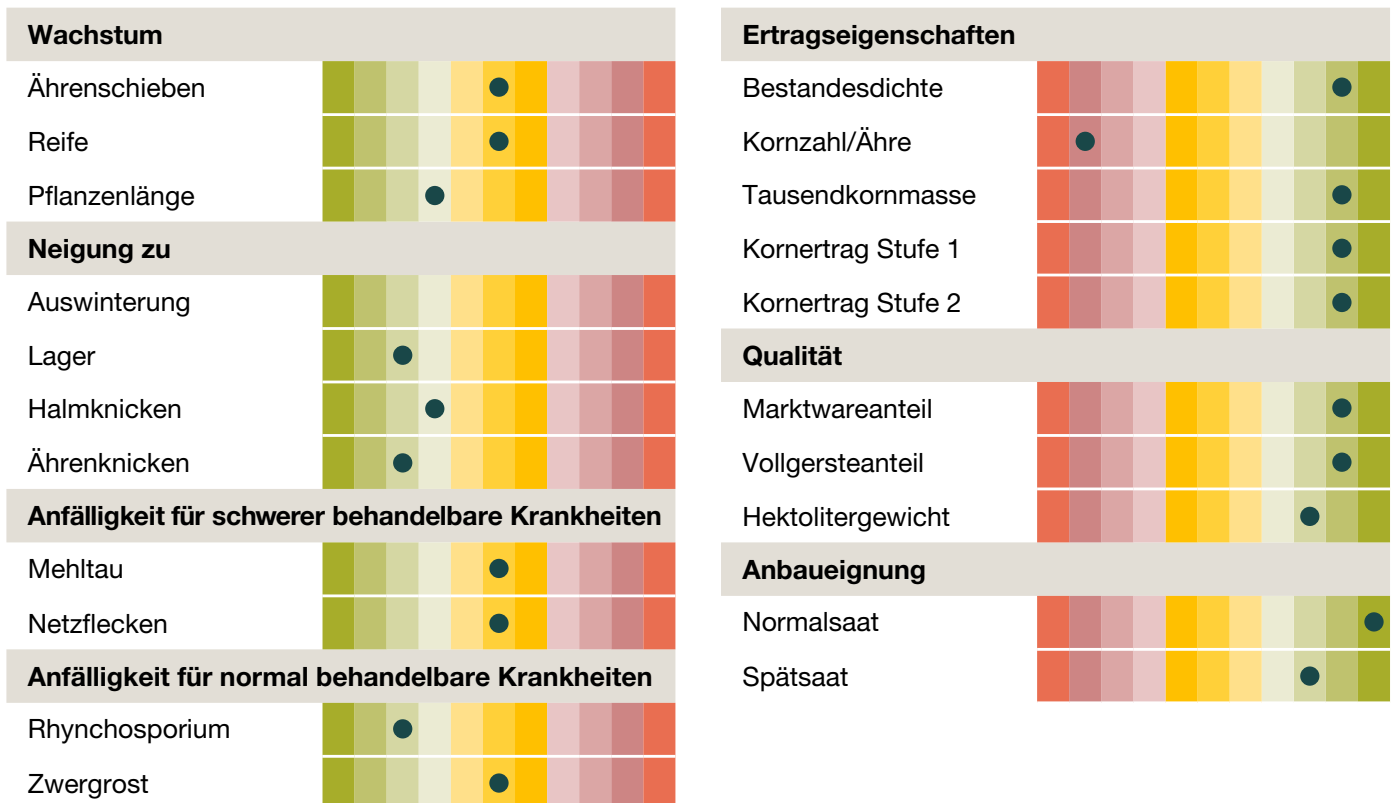

KWS TARDIS

Wintergerste - zweizeilig

NEU

Einfach verführerisch.

- Die ertragsstärkste zweizeilige Sorte in Deutschland
- Sehr gute Ergebnisse in den Landessortenversuchen
- Einzigartige Kombination aus Hohertrag 8/8 und überzeugender Standfestigkeit
- Weltrekord-Gerste
- Herausragende Kornqualität

Sortenprofil:

(Züchtereinstufung KWS LOCHOW, 2023)