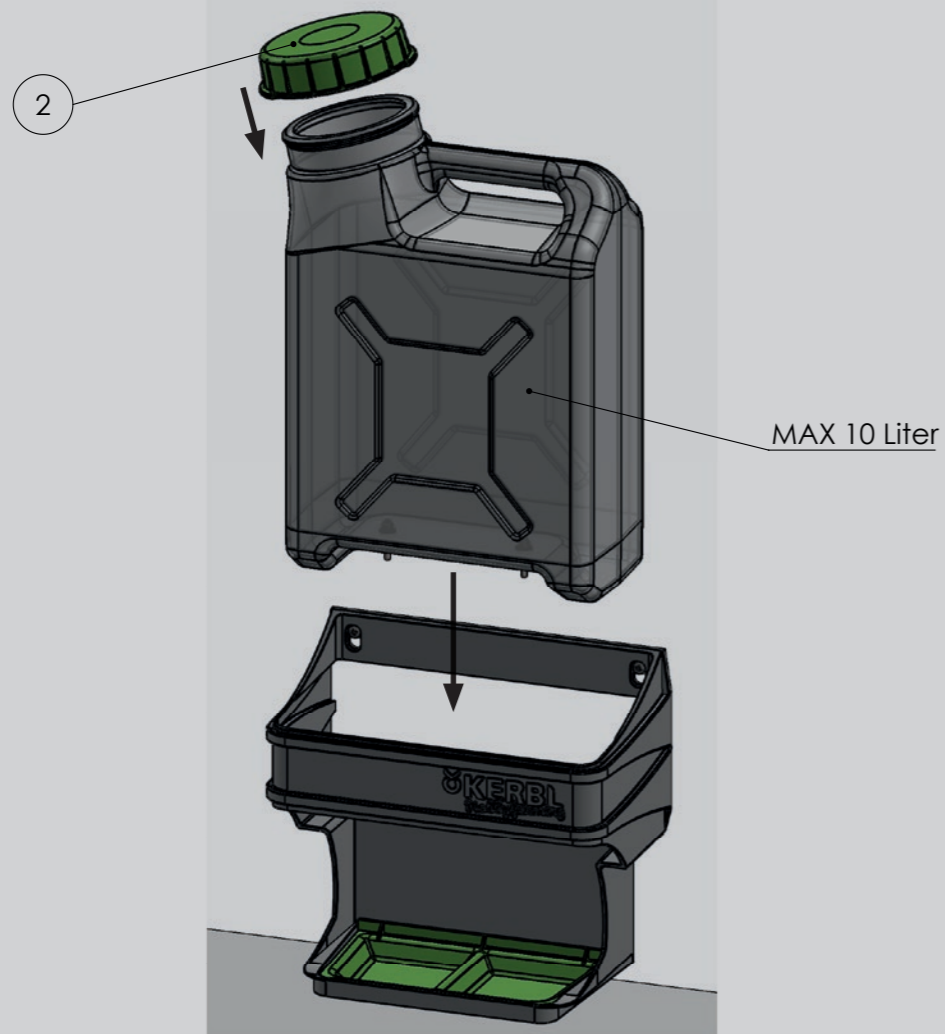

Pos. 1
70650-3
1x

Pos. 2
70650-4
1x

Pos. 3
70650-1
1x

Pos. 4
70650-2
1x

Pos. 5
70650-5
2x

Pos. 6
70650-6
1x

3

4

DE - Alternative Montage der Schale für Küken
 EN - Alternative assembly of the bowl for small chicks
 FR - Montage alternatif de la gamelle pour poussins
 IT - Montaggio alternativo della ciotola per pulcini