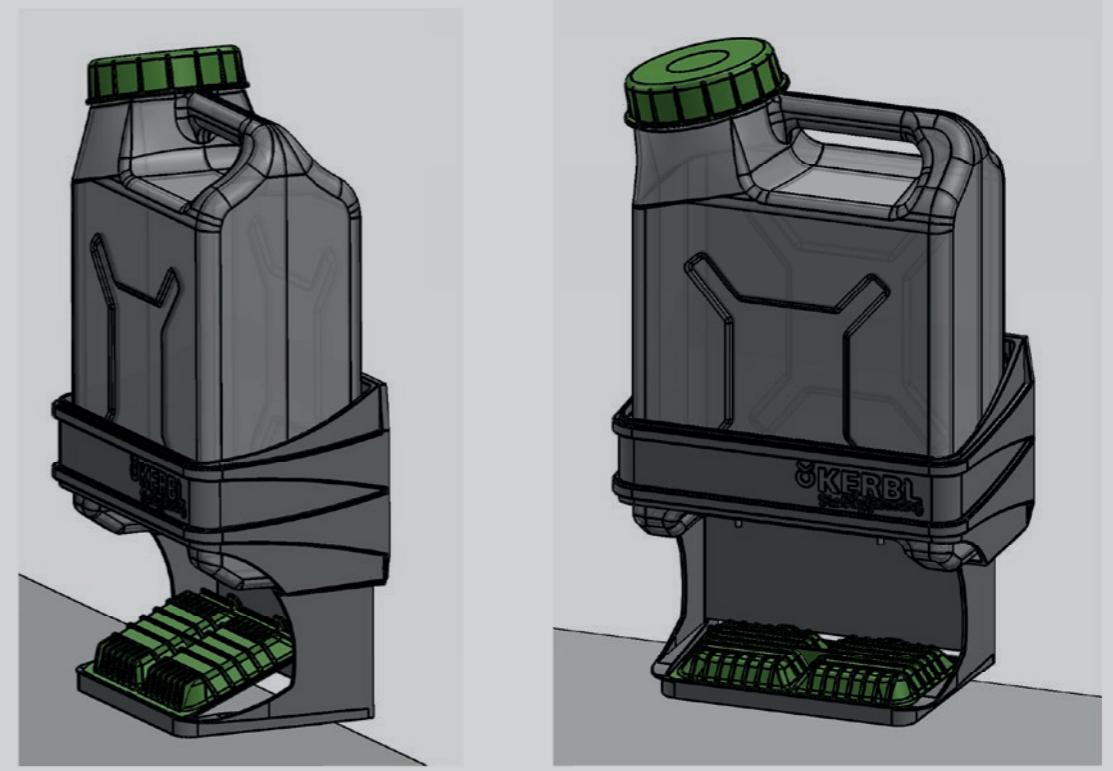

Pos. 1
70650-3
1x

Pos. 2
70650-4
1x

Pos. 3
70650-1
1x

Pos. 4
70650-2
1x

Pos. 5
70650-5
2x

Pos. 6
70650-6
1x

3

4

DE - Alternative Montage der Schale für Küken
 EN - Alternative assembly of the bowl for small chicks
 FR - Montage alternatif de la gamelle pour poussins
 IT - Montaggio alternativo della ciotola per pulcini