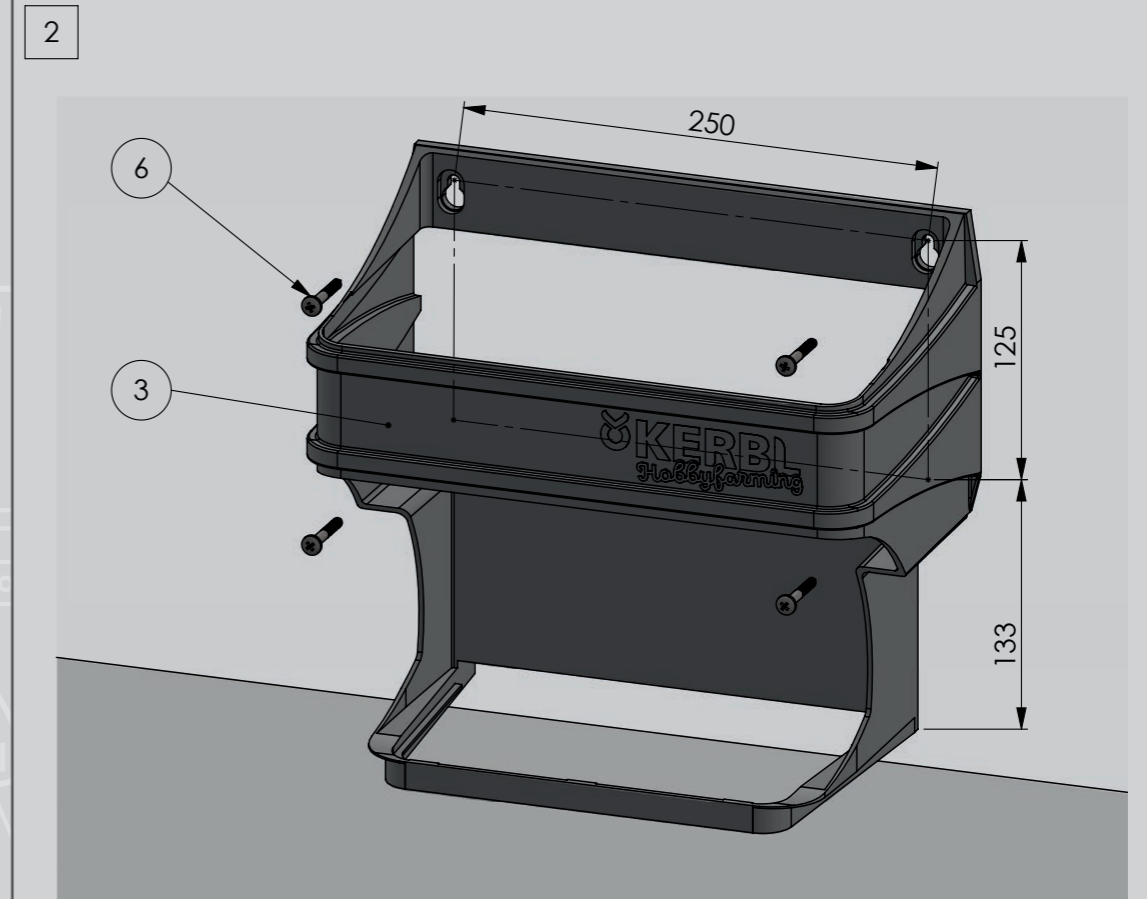

Pos. 1
70650-3
1x

Pos. 2
70650-4
1x

Pos. 3
70650-1
1x

Pos. 4
70650-2
1x

Pos. 5
70650-5
2x

Pos. 6
70650-6
1x

3

4

DE - Alternative Montage der Schale für Küken
 EN - Alternative assembly of the bowl for small chicks
 FR - Montage alternatif de la gamelle pour poussins
 IT - Montaggio alternativo della ciotola per pulcini