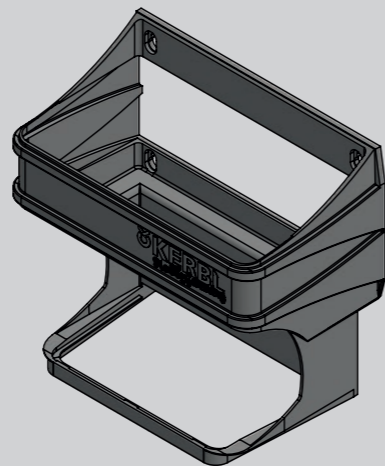

Pos. 1
70650-3
1x

Pos. 2
70650-4
1x

Pos. 3
70650-1
1x

Pos. 4
70650-2
1x

Pos. 5
70650-5
2x

Pos. 6
70650-6
1x

3

4

DE - Alternative Montage der Schale für Küken
 EN - Alternative assembly of the bowl for small chicks
 FR - Montage alternatif de la gamelle pour poussins
 IT - Montaggio alternativo della ciotola per pulcini