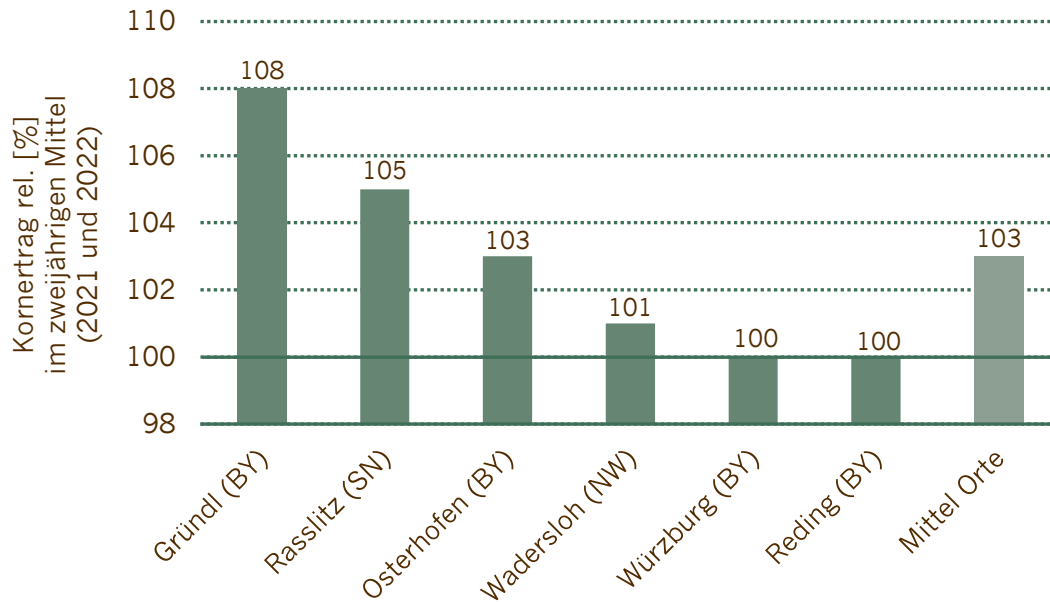

planterra.de

Hier finden Sie weitere Informationen.

Eine Marke der

**BayWa**

BayWa AG  
Arabellastr. 4  
81925 München  
kontakt@planterra.de

ÖKO  
MAIS

**PLAN TERRA**  
Mein Spezialist auf jedem Feld

PLESANT

## Plesant - Dreifachnutzer mit hohem Kornertragspotential

Quelle: BayWa Ringversuche 2021/2022 mittelspät bundesweit, Silomais 14 Standorte, Körnermais 7 Standorte, Relativwerte, Verrechnungsorten (VRS) rel. 100 und Vergleichssorten (VGL): Bedeutende Sorten am Markt im gleichen Reifesegment, Ergebnisse mit Grenzdifferenz > 15 wurden ausgeschlossen, BY = Bayern, NW = Nordrhein-Westfalen, SN = Sachsen