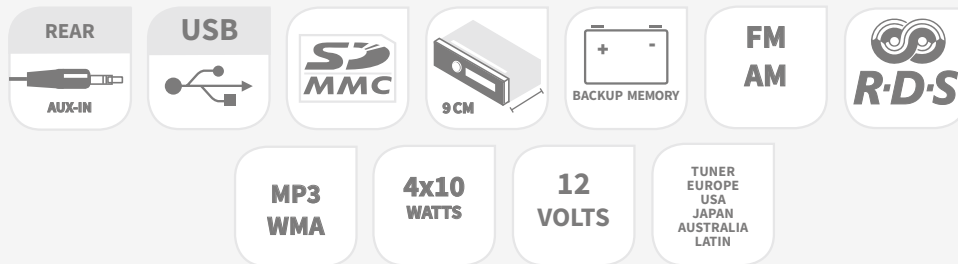

# RADIO TUNER

## BESONDERHEITEN

- Einbautiefe : 90 mm
- Ausgangsleitung : 4 x 10 W
- Tuner RDS / FM / MW / LW
- Empfangsbereiche : EU / US / JP / LAT / AU
- Tuner PLL mit Speicherplätzen 18 FM / 12 AM / 6 LW
- Datenspeicherung
- 4 band Equaliser (Pop, Classic, Rock, Jazz)
- USB / SD-Karte am Bedienteil
- Bedienteil mit LCD-Anzeige
- ISO-Anschluss