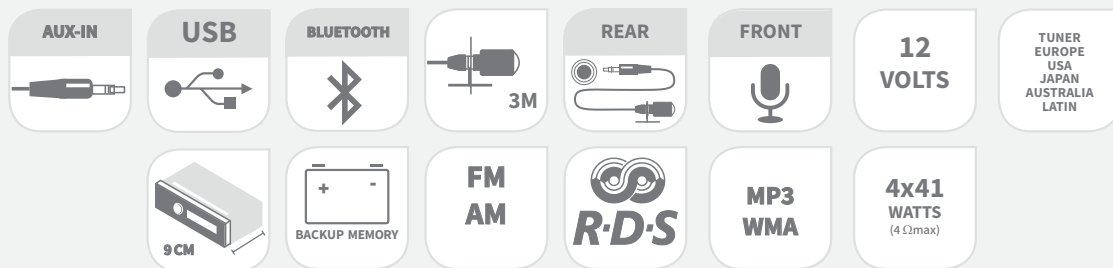

RADIO BLUETOOTH

BESONDERHEITEN

- Einbautiefe : 90 mm
- Ausgangsleistung : 4 x 41 W
- Tuner RDS / FM / MW / LW
- Empfangsbereiche : EU / US / JP / LAT / AU
- Tuner PLL mit Speicherplätzen 18 FM / 12 AM / 6 LW
- Datenspeicherung
- 4 band Equaliser (Pop, Classic, Rock, Jazz)
- Bedienteil mit LCD-Anzeige
- USB-Anschluss am Bedienteil und Aux-Eingang 3.5
- Sprachsteuerung (abhängig von Mobiltelefon-Kompatibilität)
- Kopplung von bis zu 8 Mobiltelefonen
- ISO-Anschluss