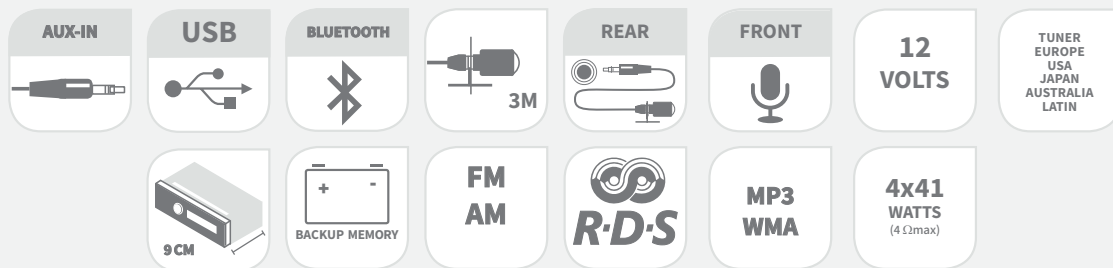

# RADIO BLUETOOTH

## BESONDERHEITEN

- Einbautiefe : 90 mm
- Ausgangsleistung : 4 x 41 W
- Tuner RDS / FM / MW / LW
- Empfangsbereiche : EU / US / JP / LAT / AU
- Tuner PLL mit Speicherplätzen 18 FM / 12 AM / 6 LW
- Datenspeicherung
- 4 band Equaliser (Pop, Classic, Rock, Jazz)
- Bedienteil mit LCD-Anzeige
- USB-Anschluss am Bedienteil und Aux-Eingang 3.5
- Sprachsteuerung (abhängig von Mobiltelefon-Kompatibilität)
- Kopplung von bis zu 8 Mobiltelefonen
- ISO-Anschluss