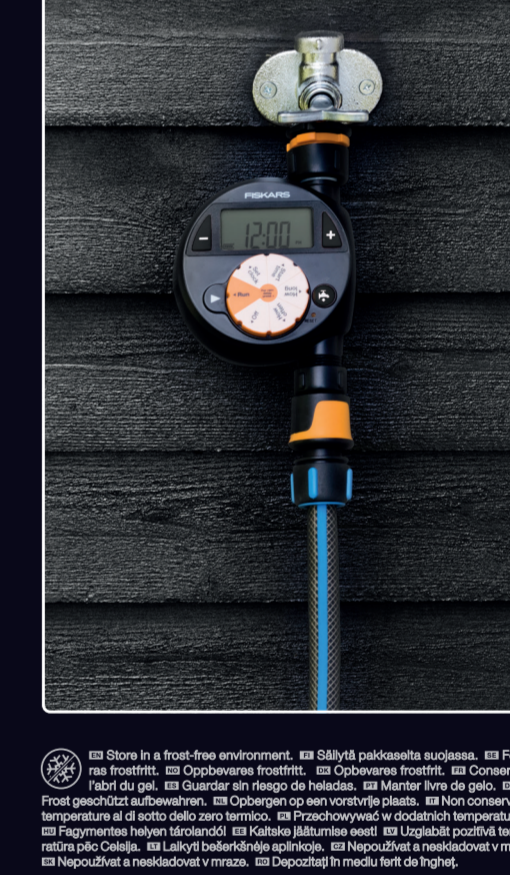

FISKARS®

Timer, single outlet
Schaltuhr, Einzelanschluss
Programmateu, 1 sortie d'eau

For packaging recycling information: fiskars.com/pack